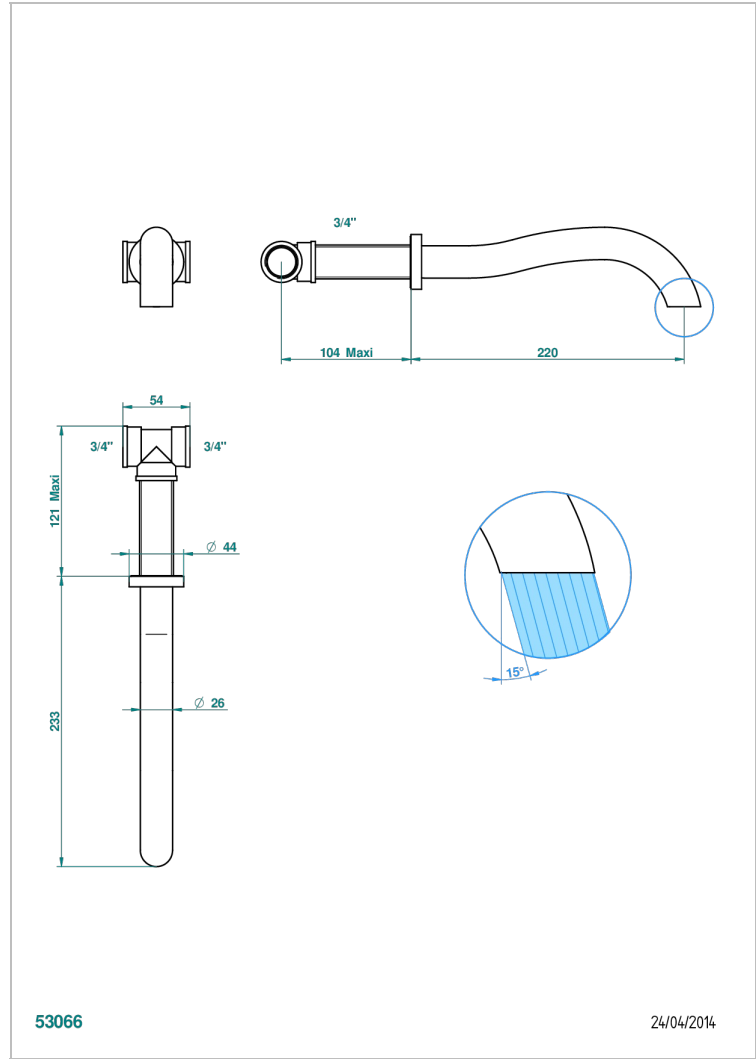

BEYOND CRYSTAL С СИНИМ ХРУСТАЛЕМ

U6K-22SG

Излив для ванны встраиваемый в стену - СУПЕР ГОЛИАФ

THG[®]
PARIS

ХАРАКТЕРИСТИКИ

- Beyond crystal с синим хрусталём
- Излив для ванны встраиваемый в стену - СУПЕР ГОЛИАФ