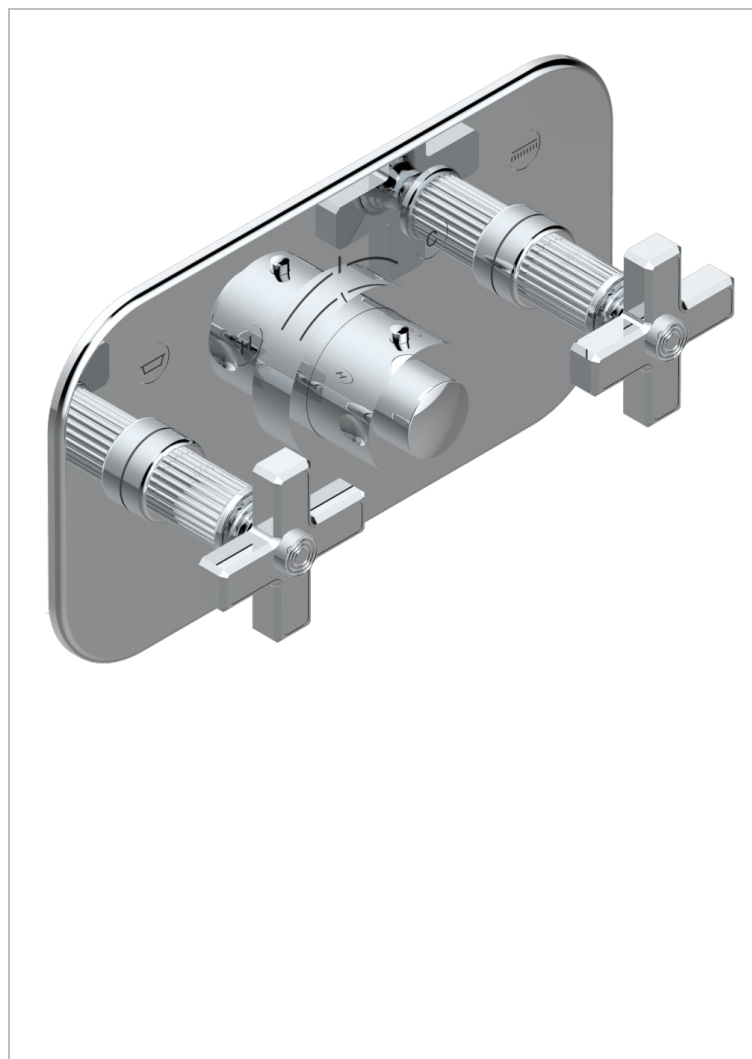

GRAND CENTRAL С МЕТАЛЛИЧЕСКИМИ РУЧКАМИ-КРЕСТИКАМИ

U9K-5401VEN

Накладка с ручкой регулировки температуры и двумя маховиками для термостатического смесителя с горизонтальной установкой

ХАРАКТЕРИСТИКИ

- Grand central с металлическими ручками-крестиками
- Накладка с ручкой регулировки температуры и двумя маховиками для термостатического смесителя с горизонтальной установкой