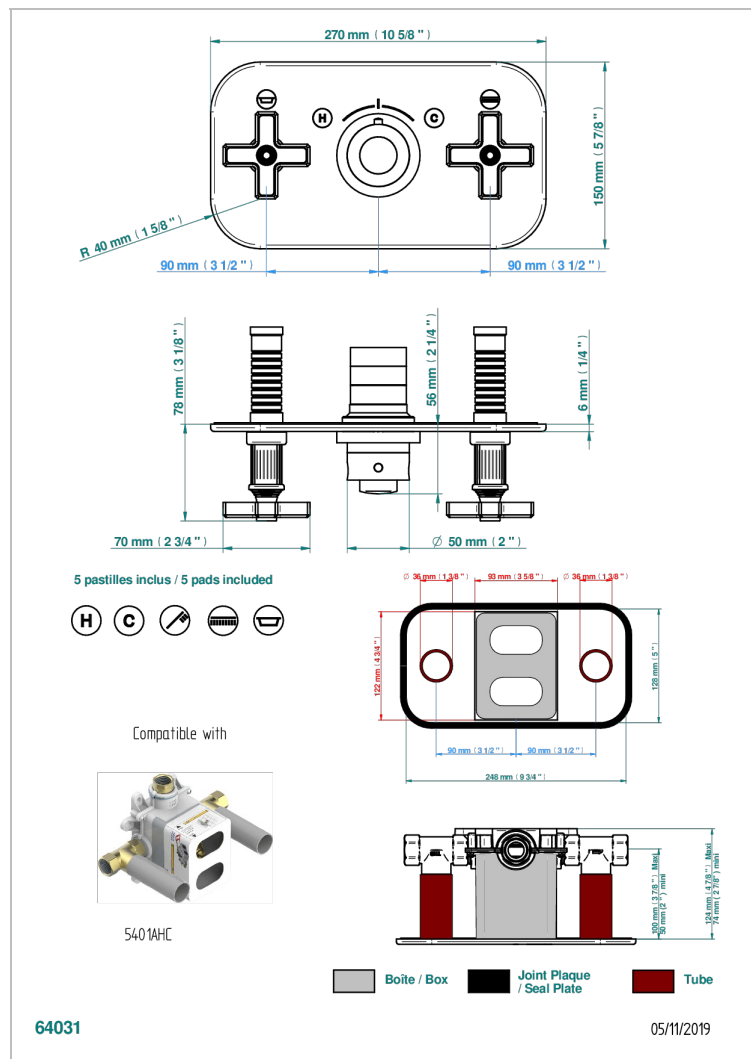

GRAND CENTRAL С МЕТАЛЛИЧЕСКИМИ РУЧКАМИ-КРЕСТИКАМИ

U9K-5401VEN

Накладка с ручкой регулировки температуры и двумя маховиками для термостатического смесителя с горизонтальной установкой

ХАРАКТЕРИСТИКИ

- Grand central с металлическими ручками-крестиками
- Накладка с ручкой регулировки температуры и двумя маховиками для термостатического смесителя с горизонтальной установкой