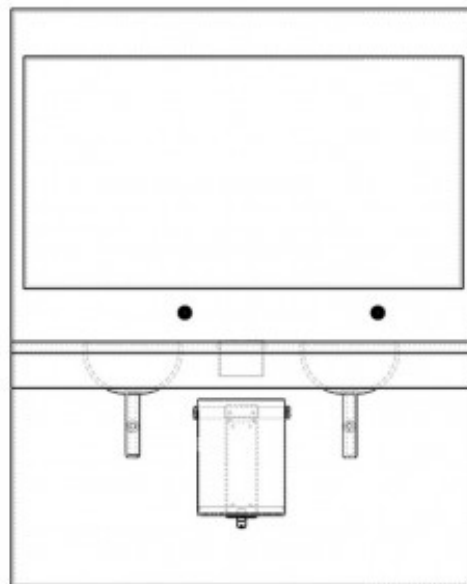

КОРЗИНА ДЛЯ МУСОРА, МОНТИРУЕМАЯ ПОД СТОЛЕШНИЦУ, МАТОВАЯ, 30 Л

Артикул: KWM101

ОПИСАНИЕ

- Емкость 30 литров - регулируемая высота установки
- сталь матовая нержавеющая
- держатель корзины для настенного монтажа под столешницей
- корзина вынимается из держателя для замены мусорного мешка
- рекомендуется для монтажа с металлическим кольцом арт. GWM501

ТЕХНИЧЕСКИЕ ПАРАМЕТРЫ

высота	40,7 см
диаметр	30 см
объём	30 л
производство	Польша