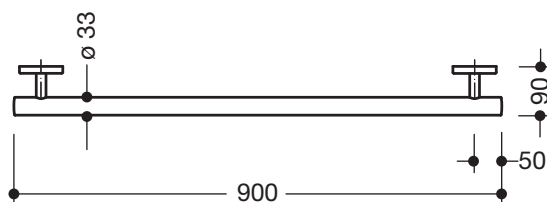

Abbildung ähnlich

Haltegriff 950.36.14091

- gerade Stange mit zur Wand ausgeführten Stützen und Rosetten
- dient zum Festhalten und Abstützen
- Haltegriff aus hochwertigem Polyamid nach HEWI Farbtabelle
- Stützen und Rosetten aus hochwertigem Polyamid in der HEWI Farbe 98 (Signalweiß)
- mit durchgehendem, korrosionsgeschütztem Stahlkern
- Außenmaß 900 mm, Stangendurchmesser 33 mm, 90 mm tief
- Wandanbindung mit gerade zur Wand ausgeführten filigranen Stützen (Durchmesser 18 mm) und flachen Rosetten
- Rosettendurchmesser 80 mm, Kappenhöhe 13 mm
- einfache Montage durch einzeln montierbare Befestigungsplatten aus hochwertigem Edelstahl zum Einhängen des Haltegriffs
- geeignet für HEWI Einhängesitze 950.51...10..., 950.51...11..., 802.51...11..., 802.51...12... und 801.51...
- inklusive korrosionsfreiem HEWI Befestigungsmaterial

Abmessungen in mm

Farben

Basisfarbe

Stange

Alternative Farben

Basisfarbe

Stange