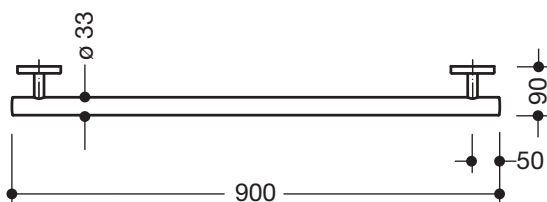

Abbildung ähnlich

## Haltegriff 950.36.14099

- gerade Stange mit zur Wand ausgeführten Stützen und Rosetten
- dient zum Festhalten und Abstützen
- Haltegriff aus hochwertigem Polyamid nach HEWI Farbtabelle
- Stützen und Rosetten aus hochwertigem Polyamid in der HEWI Farbe 99 (Reinweiß)
- mit durchgehendem, korrosionsgeschütztem Stahlkern
- Außenmaß 900 mm, Stangendurchmesser 33 mm, 90 mm tief
- Wandanbindung mit gerade zur Wand ausgeführten filigranen Stützen (Durchmesser 18 mm) und flachen Rosetten
- Rosettendurchmesser 80 mm, Kappenhöhe 13 mm
- einfache Montage durch einzeln montierbare Befestigungsplatten aus hochwertigem Edelstahl zum Einhängen des Haltegriffs
- geeignet für HEWI Einhängesitze 950.51...10..., 950.51...11..., 802.51...11..., 802.51...12... und 801.51...
- inklusive korrosionsfreiem HEWI Befestigungsmaterial

## Abmessungen in mm