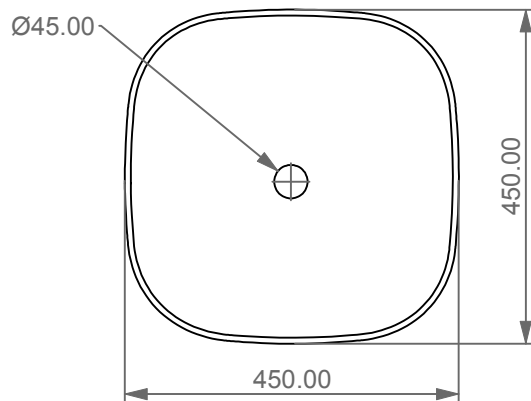

Lavabo Easy quadro bordo fino, cm 45.  
Easy Washbasin Square cm 45 thin edge.

FRONT

LEFT

TOP

SECTION

Designation  
Lavabo Easy quadro bordo fino,  
cm 45.  
Easy Washbasin Square  
cm 45 thin edge.

Scale  
1:10

Guida all'installazione dei lavabi d'appoggio centro-piano.

Serie: EASY - ZENITH - LIKE - TOUCH - BOX - TIME - RING - FLUT

*Installation guide for free standing countertop washbasins.*

*Series: EASY - ZENITH - LIKE - TOUCH - BOX - TIME - RING - FLUT*