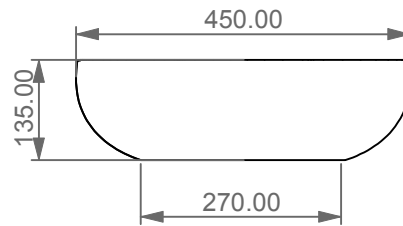

Lavabo Easy quadro bordo fino, cm 45.  
Easy Washbasin Square cm 45 thin edge.

FRONT

LEFT

TOP

SECTION

Designation  
Lavabo Easy quadro bordo fino,  
cm 45.  
Easy Washbasin Square  
cm 45 thin edge.

Scale  
1:10