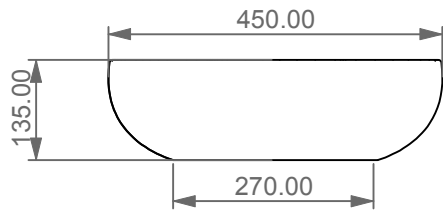

Lavabo Easy quadro bordo fino, cm 45.  
Easy Washbasin Square cm 45 thin edge.

FRONT

LEFT

TOP

SECTION

Designation  
Lavabo Easy quadro bordo fino,  
cm 45.  
Easy Washbasin Square  
cm 45 thin edge.

Scale  
1:10

Guida all'installazione dei lavabi d'appoggio centro-piano.

Serie: EASY - ZENITH - LIKE - TOUCH - BOX - TIME - RING - FLUT

*Installation guide for free standing countertop washbasins.*

*Series: EASY - ZENITH - LIKE - TOUCH - BOX - TIME - RING - FLUT*