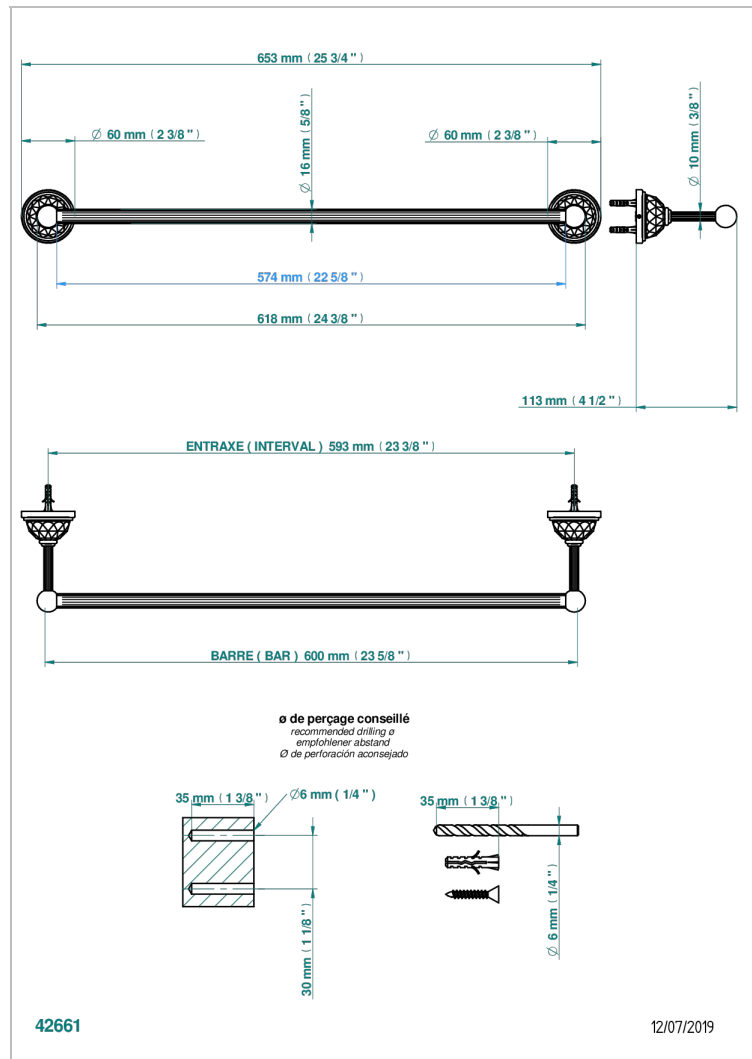

# MANDARINE CRISTALLIA DIAMANT

U1K-514/60

Полотенцедержатель одинарный - фиксированная рейка 600 мм Д. 16 мм

THG<sup>®</sup>  
PARIS

## ХАРАКТЕРИСТИКИ

- Mandarine cristallia diamant
- Полотенцедержатель одинарный - фиксированная рейка 600 мм Д. 16 мм