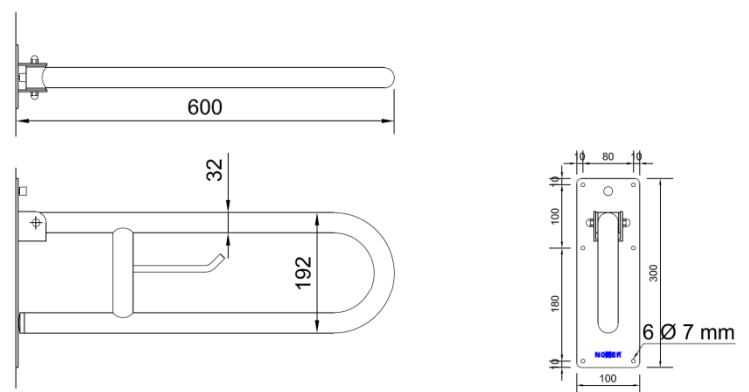

Складной поручень с белым покрытием

- Настенный поворотный поручень.
- Подходит для поддержки рядом с умывальниками, туалетами, душевыми и ваннами.
- Специально разработан для доступной среды.
- Нержавеющая сталь с белым покрытием.

ТЕХНИЧЕСКАЯ ИНФОРМАЦИЯ

- Изготовлен из нержавеющей стали AISI 304 с белым покрытием.
- Длина 600 мм.
- Размеры крепежной площадки 300 x 100 мм.
- Диаметр поручня 32 мм.
- Держатель для туалетной бумаги.
- Крепежные элементы из нержавеющей стали.
- Рекомендуемая высота установки 70-75 см от пола.

КРАТКОЕ ОПИСАНИЕ

Откидной поручень NOFER или аналогичный из нержавеющей стали AISI 304 с белым покрытием. С держателем для бумаги.

ЧЕРТЕЖ

Размеры указаны в мм

NOFER S.L.
Avenida de la fama, 118
08940 · Cornellà de Llobregat (Barcelona)
Tel +34 934 742 423 · Fax +34 934 743 548
nofer@nofer.com · www.nofer.com