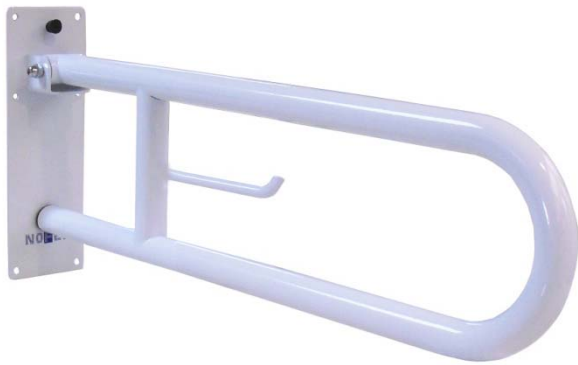

Складной поручень с белым покрытием

- Настенный поворотный поручень.
- Подходит для поддержки рядом с умывальниками, туалетами, душевыми и ваннами.
- Специально разработан для доступной среды.
- Нержавеющая сталь с белым покрытием.

ТЕХНИЧЕСКАЯ ИНФОРМАЦИЯ

- Изготовлен из нержавеющей стали AISI 304 с белым покрытием.
- Длина 600 мм.
- Размеры крепежной площадки 300 x 100 мм.
- Диаметр поручня 32 мм.
- Держатель для туалетной бумаги.
- Крепежные элементы из нержавеющей стали.
- Рекомендуемая высота установки 70-75 см от пола.

КРАТКОЕ ОПИСАНИЕ

Откидной поручень NOFER или аналогичный из нержавеющей стали AISI 304 с белым покрытием. С держателем для бумаги.

ЧЕРТЕЖ

Размеры указаны в мм

NOFER S.L.
Avenida de la fama, 118
08940 · Cornellà de Llobregat (Barcelona)
Tel +34 934 742 423 · Fax +34 934 743 548
nofer@nofer.com · www.nofer.com