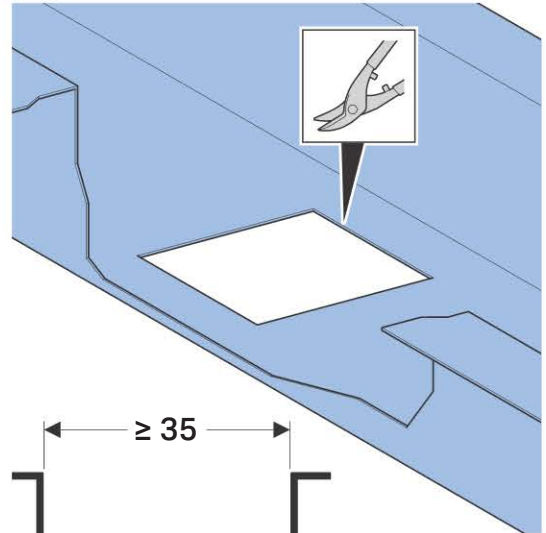

# Installation Manual

Montageanleitung  
Instructions de montage  
Istruzioni per il montaggio

359.128.00.1

359.131.00.1

✓

Installation Notes  
Geberit Pluvia 967.544.00.0

1

2