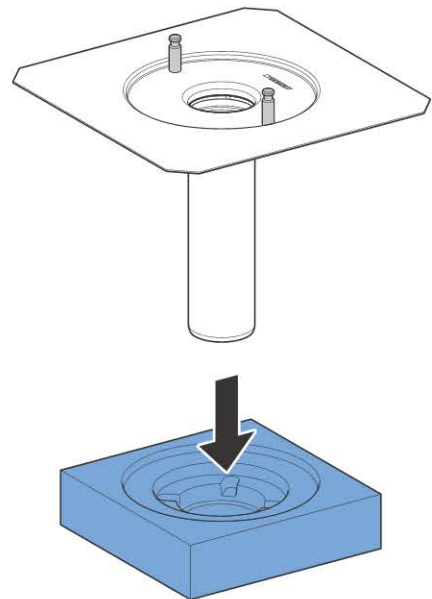

# Installation Manual

Montageanleitung  
Instructions de montage  
Istruzioni per il montaggio

359.128.00.1

359.131.00.1

✓

Installation Notes  
Geberit Pluvia 967.544.00.0

1

2