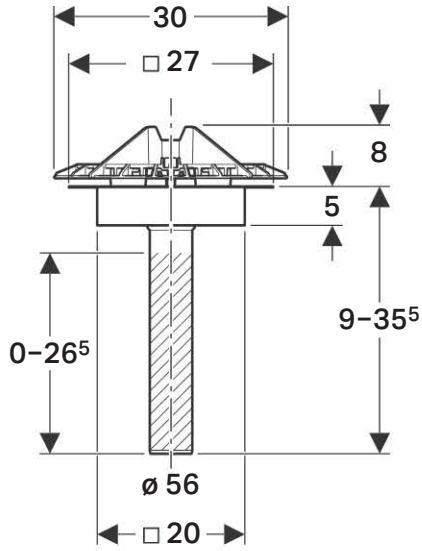

# Installation Manual

Montageanleitung  
Instructions de montage  
Istruzioni per il montaggio

359.128.00.1

359.131.00.1

✓

Installation Notes  
Geberit Pluvia 967.544.00.0

1

2