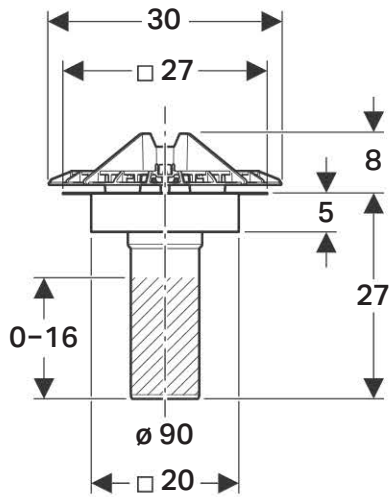

# Installation Manual

Montageanleitung  
Instructions de montage  
Istruzioni per il montaggio

359.128.00.1

359.131.00.1

✓

Installation Notes  
Geberit Pluvia 967.544.00.0

1

2