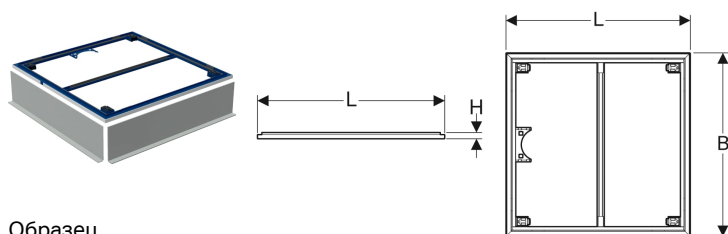

Инсталляционная рама Geberit для душевой поверхности Setaplano, до 100 см, для четырёх ножек

Образец

Цели применения

- Для монтажа душевых поддонов Geberit Setaplano в зданиях
- Для напольных покрытий до верхней кромки готового пола 6–25 см
- Для установки перед или после выполнения выравнивающей стяжки

Характеристики

- Предусмотренная звукоизоляция
- Предусмотренный держатель для фиксации ног
- Предусмотренный держатель для крепления сифона
- Регулируется по высоте сверху

Технические характеристики

Материал | Сталь с порошковым покрытием

Объем поставки

- 2 опалубочные плиты заводской сборки

Заказать дополнительно

- Душевая поверхность Geberit Setaplano
- Сифон для душевых поддонов Geberit с четырьмя ножками, для душевой поверхности Setaplano, высота гидрозатвора 50 мм
- Сифон для душевых поддонов Geberit с четырьмя ножками, для душевой поверхности Setaplano, высота гидрозатвора 30 мм
- Сливной патрубок Geberit с четырьмя ножками, для душевой поверхности Setaplano, межэтажная инсталляция

Арт. №	L	B	H	
154.470.00.1	90 см	90 см	3 см	
154.492.00.1	90 см	75 см	3 см	Новый
154.462.00.1	100 см	80 см	3 см	
154.471.00.1	100 см	90 см	3 см	
154.480.00.1	100 см	100 см	3 см	

Принадлежности

- Удлинительный комплект для ножек Geberit для инсталляционной рамы для душевой поверхности Setaplano