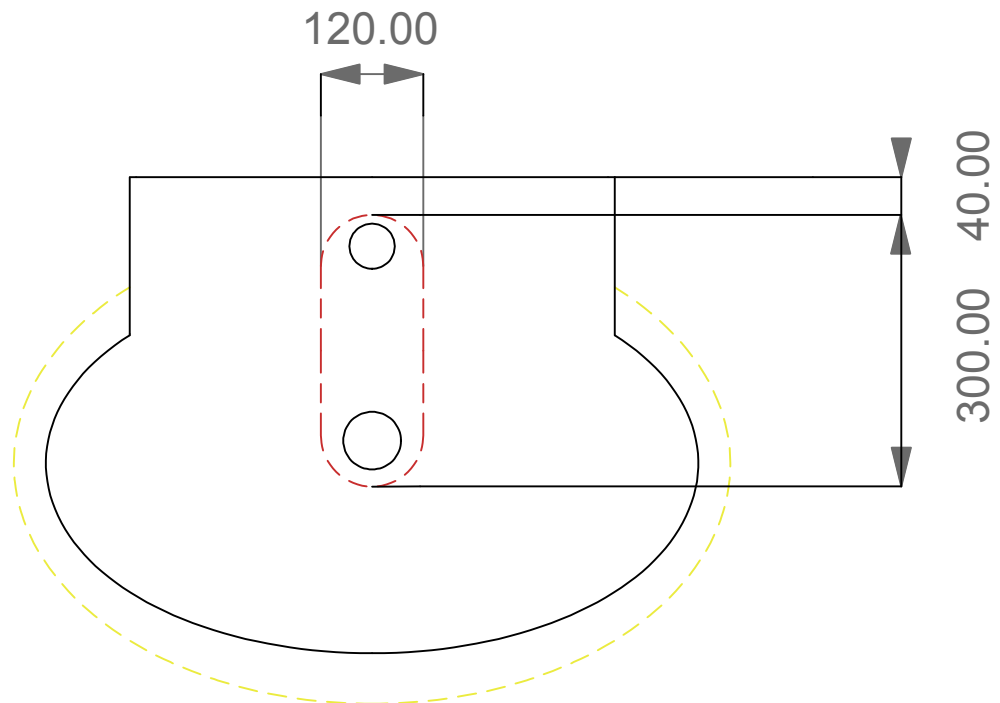

**Lavabo Dunia cm 65**  
*Dunia washbasin cm 65*

Cod. DULAV65

Perimetro lavabo  
*Washbasin perimeter*

Dimensione del foro consigliato per il piano d'appoggio  
*Recommended size of hole for the top*

Perimetro appoggio lavabo  
*Washbasin base perimeter*