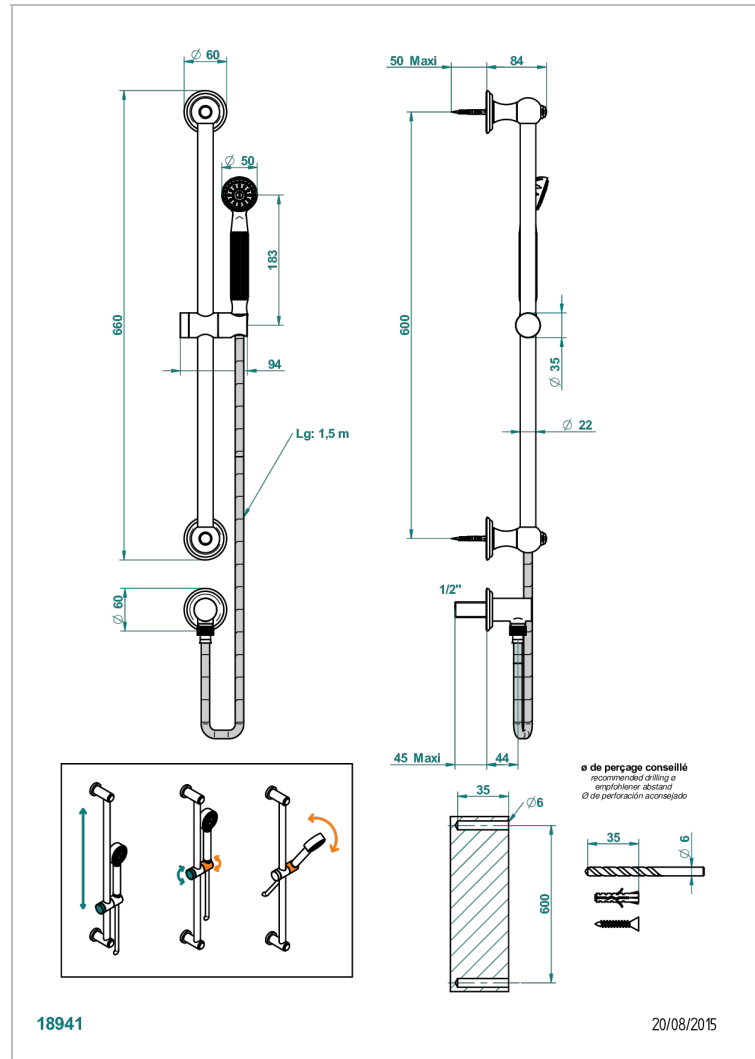

JAIPUR С МАТОВЫМ ХРУСТАЛЕМ

A9B-58

Душ ручной стильный встраиваемый в стену, 60 см штанга, шланг, крючок и патрубков для душа

THG[®]
PARIS

ХАРАКТЕРИСТИКИ

- Jaipur с матовым хрусталём
- Душ ручной стильный встраиваемый в стену, 60 см штанга, шланг, крючок и патрубков для душа

ТЕХНИЧЕСКИЕ ХАРАКТЕРИСТИКИ

- Recommandé : 3 bars (max. 5 bars) - Advised : 43,5 psi (max. 72 psi)
- 9,5 l/min à 3 bars (2.5 gpm at 43.5 psi)

ДОСТУПНЫЕ ВАРИАНТЫ ПОКРЫТИЙ

Blush PVD - H62
Graphite PVD - H64
Matt Umber PVD - H67
Matt blush PVD - H60
Matt graphite PVD - H65
Umber PVD - H66

Аранья (чёрный никель) - D24
Бронза - D01
Золото - F01
Матовая красная старинная медь - H07
Матовое золото - F07
Матовое светлое золото - F31

Матовый никель - C01
Матовый хром - C02
Никель - B01
Покрытие PVD бронза - F33
Покрытие PVD золотистый цвет - H52
Покрытие PVD латунь - H49