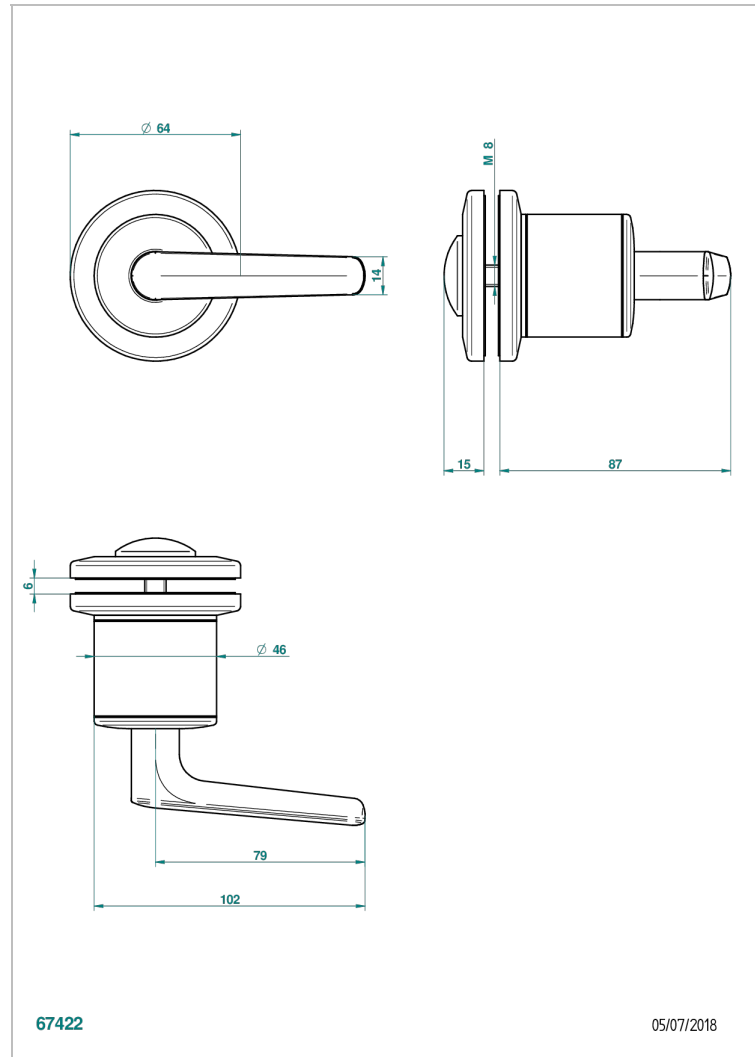

BONDI A MANETTES

G7G-639V

Ручка большая

THG[®]
PARIS

67422

05/07/2018

ХАРАКТЕРИСТИКИ

- Bondi à manettes
- Ручка большая