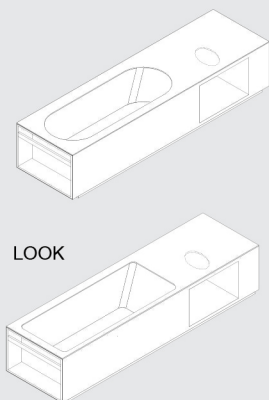

COMPONENTI / components

VASCA SYSTEM OPEN
open system bathtub

CONTENITORI BLOCK SYSTEM
system block

MENSOLA MANHATTAN
console manhattan

LAVABI IN APPOGGIO
surface washbasins

specchio MANHATTAN
manhattan mirror

LOOK

CASSETTO 80/120
drawer 80/120

MENSOLA 80/120
console 80/120

MANHATTAN

POLAR

STYLE

SPECIFICHE TECNICHE / technical features

SISTEMA STANDARD:

dimensioni

lunghezza sistema	300/ 340 cm
profondità sistema:	80 cm
altezza vasca con zoccolo :	62 cm
mobile contenitore:	80/ 120 cm
mensola MANHATTAN	80/ 120 cm

telaio:

telaio strutturale in alluminio

doppio vano a giorno:

cassetto mobile e interno vano giorno in finitura laccato opaco colore grigio grafite

STANDARD SYSTEM:

size

system's length:	280 / 320 cm
system's depth	80 cm
bathub's height with base included :	62 cm
cabinet:	80 / 120 cm
MANHATTAN console	80 / 120 cm