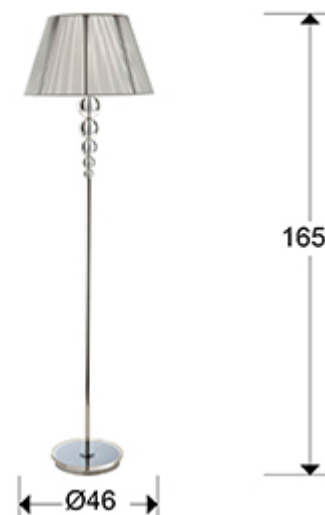

Mercury

661917

Торшеры

Торшер с 1 лампой, из прозрачного метакрилата и металла с покрытием "блестящий хром", основание из прозрачного метакрилата, абажур из серебристой тесьмы, 1 E27 макс. 100w.

·This item includes 1 E27 LED 10W

ОБЩАЯ ИНФОРМАЦИЯ

Каталог: i33 Puminación
Страница: 246
Тип: Торшеры
Коллекция: Mercury

РАЗМЕРЫ

Размеры: Ø 46,0 ↑ 165,0 cm
Вес: 6,8 Kg
Packaging weight 1: 6,0 Kg
Packaging weight 2: 0,8 Kg

РАЗМЕРЫ УПАКОВКИ

Вес: 10,4 Kg
Объем: 0,3110m³
Количество упаковок: 2
Размеры упаковки 1: ↔ 156,0 ↑ 36,0 ↗ 36,0 cm
Размеры упаковки 2: ↔ 51,0 ↑ 42,0 ↗ 51,0 cm

ЛАМПА

ТЕХНИЧЕСКИЕ ХАРАКТЕРИСТИКИ

Класс энергоэффективности: A+
Класс электробезопасности: Class 2
максимальная мощность: 60W
Напряжение: 110/220 V
Частота сети: 50/60 Hz

ссылка: 5003
Цоколь: E27
Количество: 1
Входит в стоимость: Yes
максимальная мощность: 10W
Напряжение: 110/220 V
Частота сети: 50/60 Hz
Цветовая температура: 3.000 K
Средний срок службы: 30.000 h
Коэффициент мощности: 0.5
CRI: 80