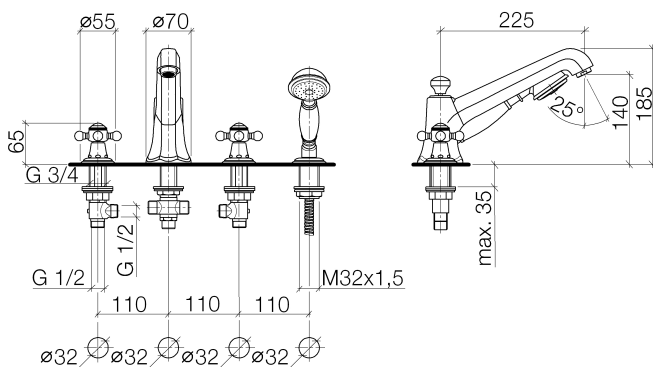

Ванна - Madison

Смеситель на четыре отверстия для монтажа на борту ванны или на краю плитки - хром
 Артикульный номер: 27 502 360-00

- вылет 225 мм
- душевой гарнитур со шлангом: нормальная струя
- излив: круглая обогащенная воздухом струя
- душевой комплект со шлангом для душа и системой удаления известковых отложений
- автоматическое переключение ванна/душ
- высота смесителя 185 мм
- высота до аэратора 140 мм
- диаметр отверстия вентиля бокового 32 мм
- диаметр отверстия под излив 32 мм
- диаметр отверстия под душевой шланг 32 мм
- розетка для душевого комплекта со шлангом Ø 55 мм
- розетка для бокового клапана Ø 55 мм
- металлический душевой шланг 1750 мм со встроенной защитой от перекручивания
- расход излива макс. 23 л/мин
- расход ручного душа макс. 6,8 л/мин
- Группа смесителей согл. DIN 4109: 1
- Защищён от обратного потока.

хром

размерный чертеж

Все величины в мм / дюймах = мм x 0,0394