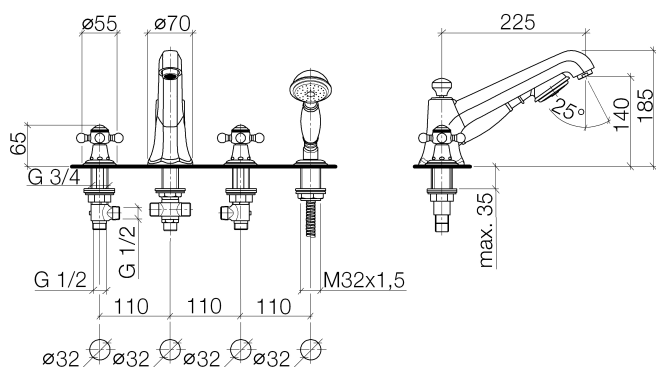

Ванна - Madison

Смеситель на четыре отверстия для монтажа на борту ванны или на краю плитки - хром
 Артикульный номер: 27 502 360-00

- вылет 225 мм
- душевой гарнитур со шлангом: нормальная струя
- излив: круглая обогащенная воздухом струя
- душевой комплект со шлангом для душа и системой удаления известковых отложений
- автоматическое переключение ванна/душ
- высота смесителя 185 мм
- высота до аэратора 140 мм
- диаметр отверстия вентиля бокового 32 мм
- диаметр отверстия под излив 32 мм
- диаметр отверстия под душевой шланг 32 мм
- розетка для душевого комплекта со шлангом Ø 55 мм
- розетка для бокового клапана Ø 55 мм
- металлический душевой шланг 1750 мм со встроенной защитой от перекручивания
- расход излива макс. 23 л/мин
- расход ручного душа макс. 6,8 л/мин
- Группа смесителей согл. DIN 4109: 1
- Защищён от обратного потока.

хром

размерный чертеж

Все величины в мм / дюймах = мм x 0,0394

Ванна - Madison

Смеситель на четыре отверстия для монтажа на борту ванны или на краю плитки - хром

Артикульный номер: 27 502 360-00

график расхода

Ванна - Madison

Смеситель на четыре отверстия для монтажа на борту ванны или на краю плитки - хром

Артикулльный номер: 27 502 360-00

Другие варианты поверхностей

платина матовая
27 502 360-06

платина
27 502 360-08