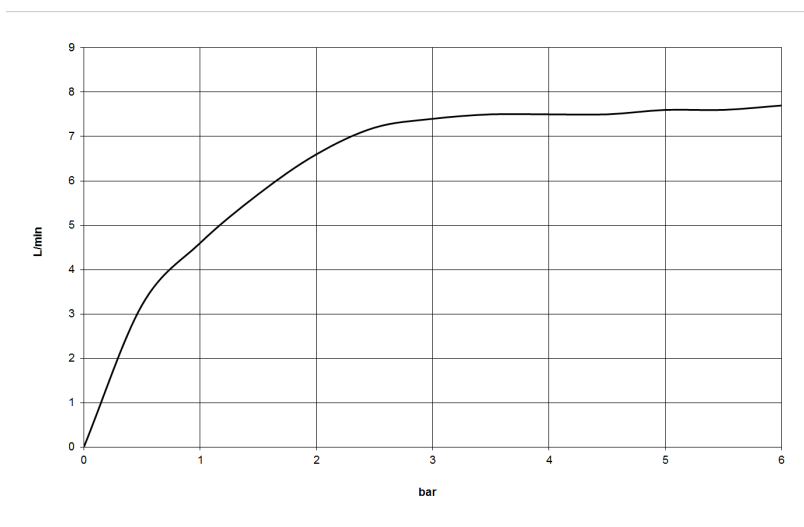

Ванна - Madison

Смеситель на четыре отверстия для монтажа на борту ванны или на краю плитки - хром
 Артикульный номер: 27 502 360-00

- вылет 225 мм
- душевой гарнитур со шлангом: нормальная струя
- излив: круглая обогащенная воздухом струя
- душевой комплект со шлангом для душа и системой удаления известковых отложений
- автоматическое переключение ванна/душ
- высота смесителя 185 мм
- высота до аэратора 140 мм
- диаметр отверстия вентиля бокового 32 мм
- диаметр отверстия под излив 32 мм
- диаметр отверстия под душевой шланг 32 мм
- розетка для душевого комплекта со шлангом Ø 55 мм
- розетка для бокового клапана Ø 55 мм
- металлический душевой шланг 1750 мм со встроенной защитой от перекручивания
- расход излива макс. 23 л/мин
- расход ручного душа макс. 6,8 л/мин
- Группа смесителей согл. DIN 4109: 1
- Защищён от обратного потока.

хром

размерный чертеж

Все величины в мм / дюймах = мм x 0,0394

Ванна - Madison

Смеситель на четыре отверстия для монтажа на борту ванны или на краю плитки - хром

Артикульный номер: 27 502 360-00

график расхода

Ванна - Madison

Смеситель на четыре отверстия для монтажа на борту ванны или на краю плитки - хром

Артикулльный номер: 27 502 360-00

Другие варианты поверхностей

платина матовая
27 502 360-06

платина
27 502 360-08