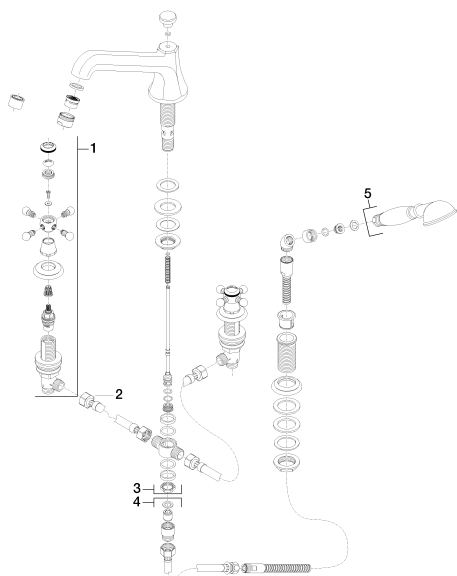

Ванна - Madison

Смеситель на четыре отверстия для монтажа на борту ванны или на краю плитки - хром

Артикульный номер: 27 502 360-00

- вылет 225 мм
- душевой гарнитур со шлангом: нормальная струя
- излив: круглая обогащенная воздухом струя
- душевой комплект со шлангом для душа и системой удаления известковых отложений
- автоматическое переключение ванна/душ
- высота смесителя 185 мм
- высота до аэратора 140 мм
- диаметр отверстия вентиля бокового 32 мм
- диаметр отверстия под излив 32 мм
- диаметр отверстия под душевой шланг 32 мм
- розетка для душевого комплекта со шлангом Ø 55 мм
- розетка для бокового клапана Ø 55 мм
- металлический душевой шланг 1750 мм со встроенной защитой от перекручивания
- расход излива макс. 23 л/мин
- расход ручного душа макс. 6,8 л/мин
- Группа смесителей согл. DIN 4109: 1
- Защищён от обратного потока.

хром

Ванна - Madison

Смеситель на четыре отверстия для монтажа на борту ванны или на краю плитки - хром

Артикульный номер: 27 502 360-00

размерный чертеж

Все величины в мм / дюймах = мм x 0,0394

график расхода

Ванна - Madison

Смеситель на четыре отверстия для монтажа на борту ванны или на краю плитки - хром

Артикульный номер: 27 502 360-00

Другие варианты поверхностей

платина матовая
27 502 360-06

платина
27 502 360-08

Ванна - Madison

Смеситель на четыре отверстия для монтажа на борту ванны или на краю плитки - хром

Артикульный номер: 27 502 360-00

Спецификация запасных частей

№	Артикульный №	Наименование	Расходуемое кол-во
1	20 000 360-00	Вентиль боковой заправление вправо холодная или горячая - хром	2
2	12 502 970 90	Напорный шланг 1/2" x 1/2" x 400 мм -	2
3	13 502 380-00	Излив для ванны с переключателем для вертикального монтажа - хром	1
4	27 703 360-00	Душевой гарнитур со шлангом для монтажа на борту ванны или на краю плитки - хром	1