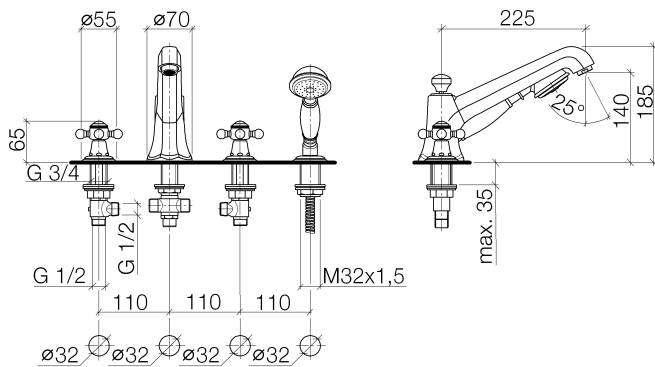

Ванна - Madison

Смеситель на четыре отверстия для монтажа на борту ванны или на краю плитки - хром

Артикульный номер: 27 502 360-00

- вылет 225 мм
- душевой гарнитур со шлангом: нормальная струя
- излив: круглая обогащенная воздухом струя
- душевой комплект со шлангом для душа и системой удаления известковых отложений
- автоматическое переключение ванна/душ
- высота смесителя 185 мм
- высота до аэратора 140 мм
- диаметр отверстия вентиля бокового 32 мм
- диаметр отверстия под излив 32 мм
- диаметр отверстия под душевой шланг 32 мм
- розетка для душевого комплекта со шлангом Ø 55 мм
- розетка для бокового клапана Ø 55 мм
- металлический душевой шланг 1750 мм со встроенной защитой от перекручивания
- расход излива макс. 23 л/мин
- расход ручного душа макс. 6,8 л/мин
- Группа смесителей согл. DIN 4109: 1
- Защищён от обратного потока.

хром

Ванна - Madison

Смеситель на четыре отверстия для монтажа на борту ванны или на краю плитки - хром

Артикульный номер: 27 502 360-00

размерный чертеж

Все величины в мм / дюймах = мм x 0,0394

график расхода

Ванна - Madison

Смеситель на четыре отверстия для монтажа на борту ванны или на краю плитки - хром

Артикульный номер: 27 502 360-00

Другие варианты поверхностей

платина матовая
27 502 360-06

платина
27 502 360-08

Ванна - Madison

Смеситель на четыре отверстия для монтажа на борту ванны или на краю плитки - хром

Артикульный номер: 27 502 360-00

Спецификация запасных частей

№	Артикульный №	Наименование	Расходуемое кол-во
1	20 000 360-00	Вентиль боковой заправление вправо холодная или горячая - хром	2
2	12 502 970 90	Напорный шланг 1/2" x 1/2" x 400 мм -	2
3	13 502 380-00	Излив для ванны с переключателем для вертикального монтажа - хром	1
4	27 703 360-00	Душевой гарнитур со шлангом для монтажа на борту ванны или на краю плитки - хром	1