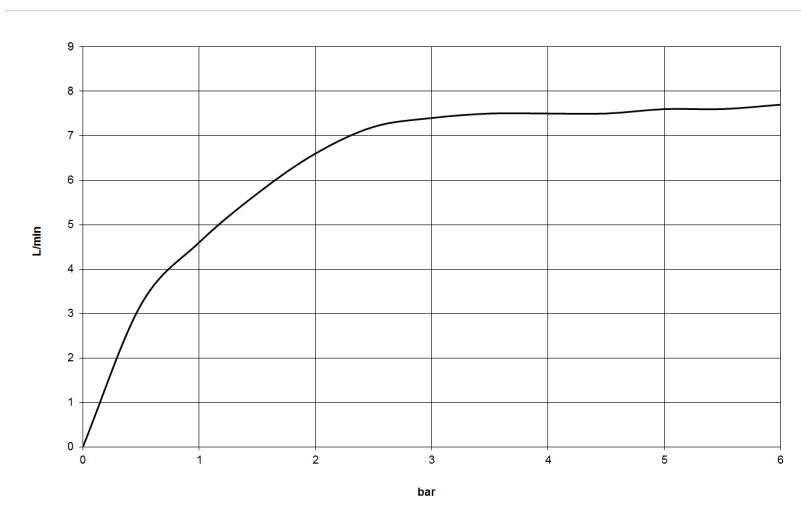

Ванна - Madison

Смеситель на четыре отверстия для монтажа на борту ванны или на краю плитки - хром

Артикульный номер: 27 502 360-00

- вылет 225 мм
- душевой гарнитур со шлангом: нормальная струя
- излив: круглая обогащенная воздухом струя
- душевой комплект со шлангом для душа и системой удаления известковых отложений
- автоматическое переключение ванна/душ
- высота смесителя 185 мм
- высота до аэратора 140 мм
- диаметр отверстия вентиля бокового 32 мм
- диаметр отверстия под излив 32 мм
- диаметр отверстия под душевой шланг 32 мм
- розетка для душевого комплекта со шлангом Ø 55 мм
- розетка для бокового клапана Ø 55 мм
- металлический душевой шланг 1750 мм со встроенной защитой от перекручивания
- расход излива макс. 23 л/мин
- расход ручного душа макс. 6,8 л/мин
- Группа смесителей согл. DIN 4109: 1
- Защищён от обратного потока.

хром

Ванна - Madison

Смеситель на четыре отверстия для монтажа на борту ванны или на краю плитки - хром

Артикульный номер: 27 502 360-00

размерный чертеж

Все величины в мм / дюймах = мм x 0,0394

график расхода

Ванна - Madison

Смеситель на четыре отверстия для монтажа на борту ванны или на краю плитки - хром

Артикульный номер: 27 502 360-00

Другие варианты поверхностей

платина матовая
27 502 360-06

платина
27 502 360-08