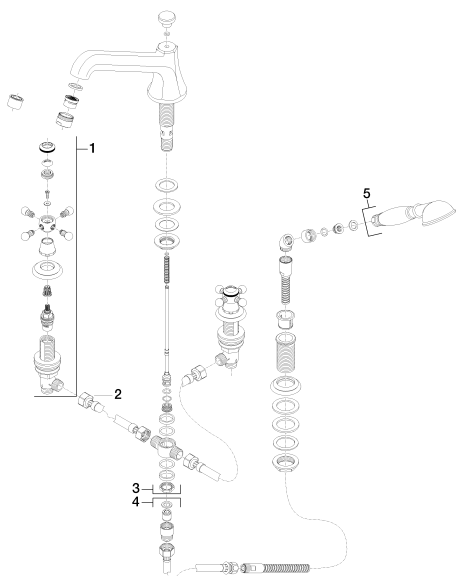

Ванна - Madison

Смеситель на четыре отверстия для монтажа на борту ванны или на краю плитки -

Артикулный номер: 27 502 360-00

Спецификация запасных частей

№	Артикулный №	Наименование	Расходуемое кол-во
1	20 000 360-00	Вентиль боковой заперение вправо холодная или горячая - хром	2
2	12 502 970 90	Напорный шланг 1/2" x 1/2" x 400 мм -	2
3	13 502 380-00	Излив для ванны с переключателем для вертикального монтажа - хром	1
4	27 703 360-00	Душевой гарнитур со шлангом для монтажа на борту ванны или на краю плитки - хром	1