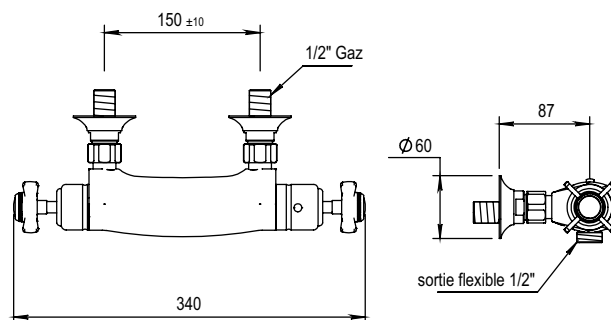

Réf. **28.596**

Mitigeur thermostatique douche avec raccords

**CARACTÉRISTIQUES**

Mitigeur thermostatique douche avec raccords, entraxe 150 ± 10 mm sans garniture de douche

*Exposed thermostatic shower-mixer with connections, centers 150 ± 10 mm - without shower set*