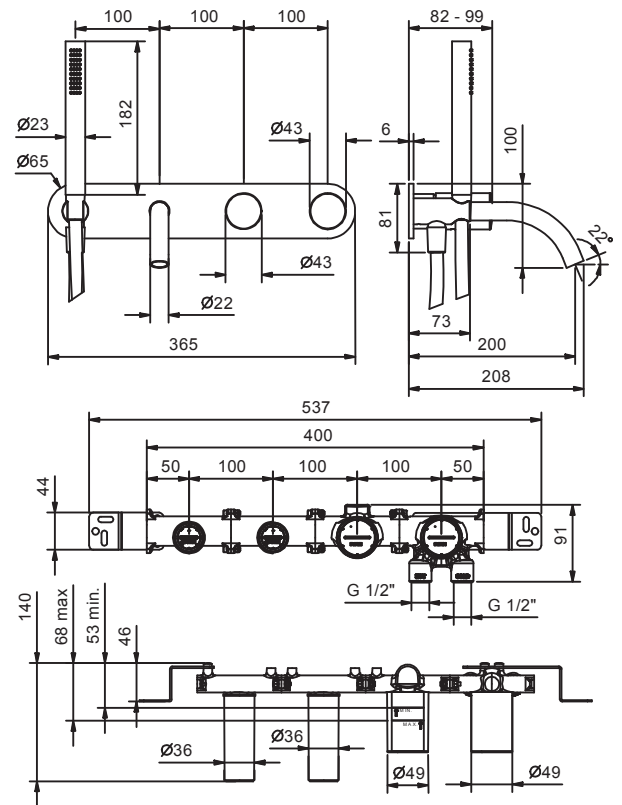

APT. S021SB+R021A

Встраиваемый смеситель для ванны

- вылет 20 см
- без ручек
- переключатель на 2 потока с поворотной кнопкой
- ручная лейка FIT
- шланговое подключение с держателем для ручной лейки
- гибкий шланг 150 см ПВХ
- впуски 1/2"

ручки заказываются отдельно,
см. раздел "Ручки"

Наружная часть

Отделки:

- | | | |
|--------------------------|-----------------------|--------------|
| <input type="checkbox"/> | Хром | 65 02 S021SB |
| <input type="checkbox"/> | Черный матовый | 65 13 S021SB |

Внутренняя часть

Отделки:

- | | |
|--------------------------|-------------|
| <input type="checkbox"/> | 44 00 R021A |
|--------------------------|-------------|

сертификаты:

Проект:

Комната:

Дата:

Комментарии: