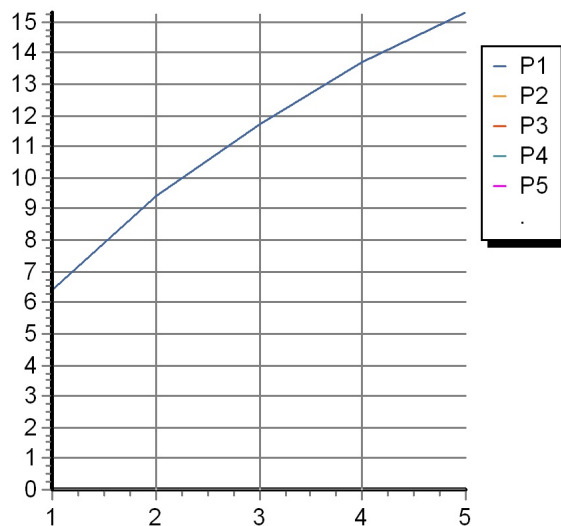

Complete slide rail length 800mm, simple jet brass handshower Z94178, 1500 mm flexible hose.

Finiture / Finishes

Cromo / Chrome

SHOWER

Z93061

Disegno Complessivo / Overall Drawing

SHOWER

Z93061

Esplosi / Exploded

SHOWER

Z93061

Portate / Flowrates (lt/min)

PRESSIONE PRESSURE	1 BAR	2 BAR	3 BAR	4 BAR	5 BAR
DOCCETTA HANDSHOWER P1	6,4	9,4	11,7	13,7	15,3
P2					
P3					
P4					
P5					

SHOWER

Z93061

Pesi e Misure / Weights and Sizes

Peso (Kg) Weight (lb)	2,16 (Kg)	4,76 (lb)
Volume test (dc3) - (in3)	8,77 (dc3)	535,18 (in3)
h (mm) - (in)	85,00 (mm)	3,35 (in)
L1 (mm) - (in)	125,00 (mm)	4,92 (in)
L2 (mm) - (in)	825,00 (mm)	32,48 (in)