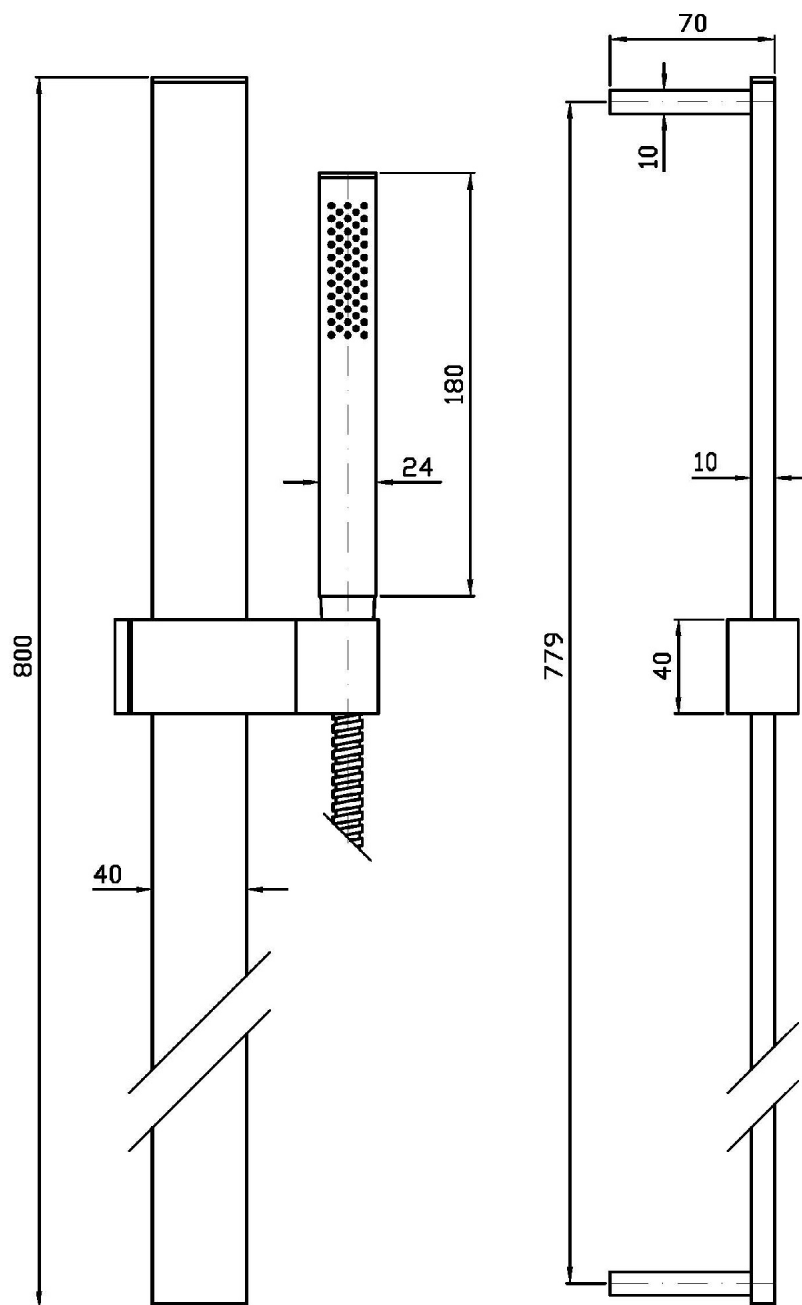

Marchio / Brand ZUCCHETTI

Classe / Class DOCCE

SHOWER

Z93061

Completo asta murale. / Complete slide rail.

Completo asta murale con barra da 800 mm, doccetta in ottone squadrata Z94178, flessibile da 1500 mm.

Complete slide rail length 800mm, simple jet brass handshower Z94178, 1500 mm flexible hose.

Finiture / Finishes

Cromo / Chrome

SHOWER

Z93061

Disegno Complessivo / Overall Drawing

SHOWER

Z93061

Esplosi / Exploded

SHOWER

Z93061

Portate / Flowrates (lt/min)

PRESSIONE PRESSURE	1 BAR	2 BAR	3 BAR	4 BAR	5 BAR
DOCCETTA HANDSHOWER P1	6,4	9,4	11,7	13,7	15,3
P2					
P3					
P4					
P5					

SHOWER

Z93061

Pesi e Misure / Weights and Sizes

Peso (Kg) Weight (lb)	2,16 (Kg)	4,76 (lb)
Volume test (dc3) - (in3)	8,77 (dc3)	535,18 (in3)
h (mm) - (in)	85,00 (mm)	3,35 (in)
L1 (mm) - (in)	125,00 (mm)	4,92 (in)
L2 (mm) - (in)	825,00 (mm)	32,48 (in)