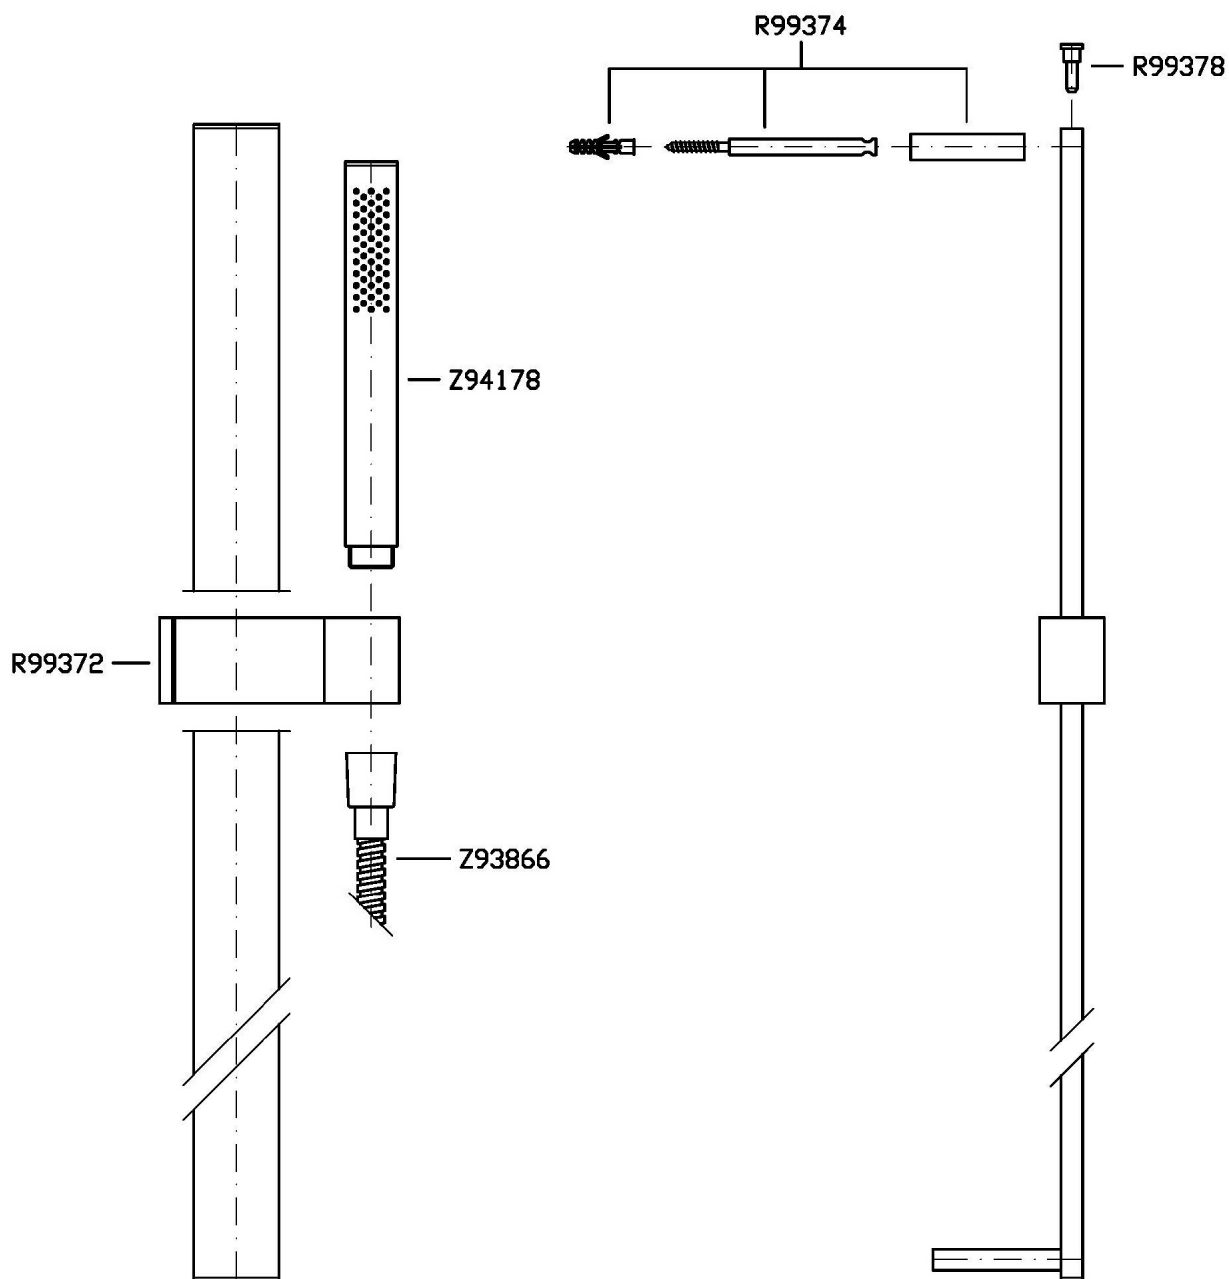

Marchio / Brand ZUCCHETTI

Classe / Class DOCCE

SHOWER

Z93061

Completo asta murale. / Complete slide rail.

Completo asta murale con barra da 800 mm, doccetta in ottone squadrata Z94178, flessibile da 1500 mm.

Complete slide rail length 800mm, simple jet brass handshower Z94178, 1500 mm flexible hose.

Finiture / Finishes

Cromo / Chrome

SHOWER

Z93061

Disegno Complessivo / Overall Drawing

SHOWER

Z93061

Esplosi / Exploded

SHOWER

Z93061

Portate / Flowrates (lt/min)

PRESSIONE PRESSURE	1 BAR	2 BAR	3 BAR	4 BAR	5 BAR
DOCCETTA HANDSHOWER P1	6,4	9,4	11,7	13,7	15,3
P2					
P3					
P4					
P5					

SHOWER

Z93061

Pesi e Misure / Weights and Sizes

Peso (Kg) Weight (lb)	2,16 (Kg)	4,76 (lb)
Volume test (dc3) - (in3)	8,77 (dc3)	535,18 (in3)
h (mm) - (in)	85,00 (mm)	3,35 (in)
L1 (mm) - (in)	125,00 (mm)	4,92 (in)
L2 (mm) - (in)	825,00 (mm)	32,48 (in)