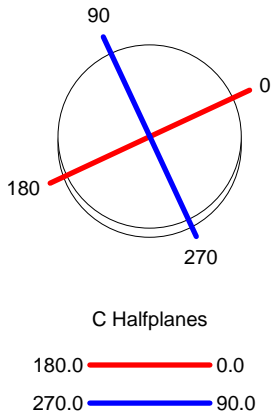

Продажа дизайнерской мебели, света и аксессуаров по всей России
8 (800) 500-70-36
hello@barcelonadesign.ru
www.barcelonadesign.ru

Luminaire		Measur.		Lamp	
Code	25-4391-BW-82	Code	10-4391-BW-82	Code	PL ELECT pro23W/827
Name	Pie 3x23W PL difusor opal	Name	Pie 3x23W PL difusor opal	Number	3
Line	Eulumdat	Date	15-09-2011	Position	
Efficiency	47.32%	Coordinate system	CG	Total Flux	4500.00 lm
Maximum value	511.98 cd	Position	C=0.00 G=175.00	Asymmetrical	
Round Luminaire	Diam. 550 mm	Height	1500 mm		
Round Luminous Area	Diam. 550 mm	Height	250 mm		
Horizontal Luminous Area	0.237583 m2	Emitting area on Plane 180°	0.137500 m2		
Emitting area on Plane 0°	0.137500 m2	Emitting area on Plane 270°	0.137500 m2		
Emitting area on Plane 90°	0.137500 m2	Glare area at 76°	0.190892 m2		
Symmetry Type	Asymmetrical	Maximum Gamma Angle	180		
Measurement Distance	0.00	Measurement Flux	4500.00 lm		
Operator	Asselum T2	Source voltage			
Temperature	25.00 °C	Source current			
Humidity	60.00 %	Photocell			
Notes					

Luminaire Lamps					
Line	Code	Name	Flux [lm]	Pow. [W]	Q.ty
Eulumdat	PL ELECT pro23W/827	PL ELECT pro23W/827 - 23.00 W	1500.00	23.00	3
C.I.E.	37 72 92 30 47	D DIN 5040			
F UTE	0.14 G + 0.33 T	B NBN			
		D22			
		BZ 6 / 1.25 / BZ 5			

Diam=550mm