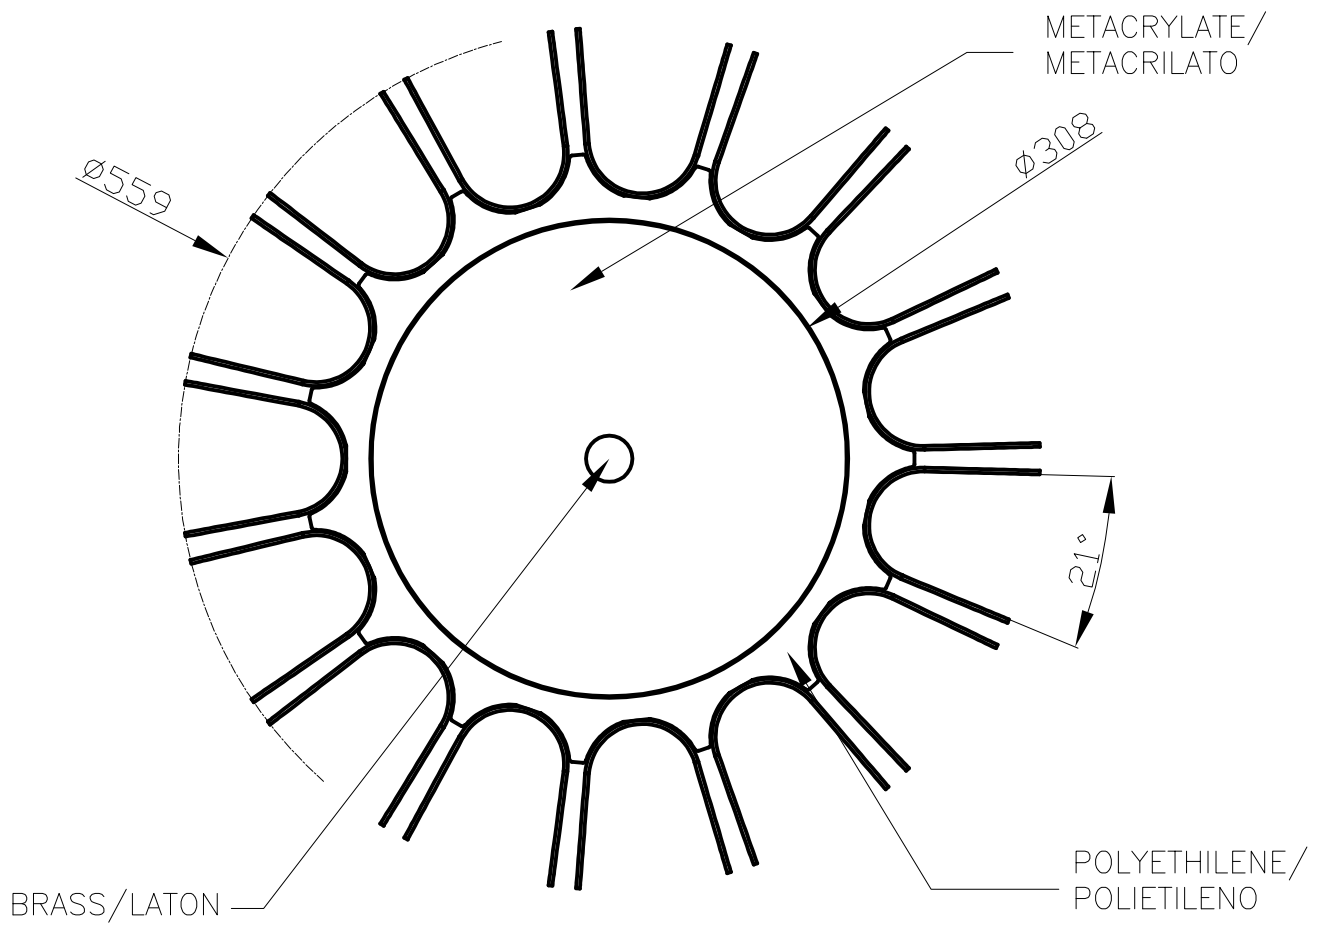

Нажмите на изображение для загрузки этикетки энергетической эффективности

**ТЕХНИЧЕСКИЕ ХАРАКТЕРИСТИКИ**

Тип:	ТОРШЕРЫ
Индекс защиты IP:	IP20
Источник света 1:	3 x E27 MAX 23W Максимальная длина светильника: 140.00 mm Максимальный диаметр светильника: 60.00 mm
Общее потребление (Вт):	69
Напряжение/Частота:	230-240V/50-60Hz
Гарантия (Года/лет):	2
Количество единиц в коробке:	1
Вес нетто (кг):	10.905
EAN:	8435381411190

Продажа дизайнерской мебели, света и аксессуаров по всей России  
8 (800) 500-70-36  
hello@barcelonadesign.ru  
www.barcelonadesign.ru

Luminaire		Measur.		Lamp	
Code	25-4391-BW-82	Code	10-4391-BW-82	Code	PL ELECT pro23W/827
Name	Pie 3x23W PL difusor opal	Name	Pie 3x23W PL difusor opal	Number	3
Line	Eulumdat	Date	15-09-2011	Position	
Efficiency	47.32%	Coordinate system	CG	Total Flux	4500.00 lm
Maximum value	511.98 cd	Position	C=0.00 G=175.00	Asymmetrical	
Round Luminaire	Diam. 550 mm	Height	1500 mm		
Round Luminous Area	Diam. 550 mm	Height	250 mm		
Horizontal Luminous Area	0.237583 m2	Emitting area on Plane 180°	0.137500 m2		
Emitting area on Plane 0°	0.137500 m2	Emitting area on Plane 270°	0.137500 m2		
Emitting area on Plane 90°	0.137500 m2	Glare area at 76°	0.190892 m2		
Symmetry Type	Asymmetrical	Maximum Gamma Angle	180		
Measurement Distance	0.00	Measurement Flux	4500.00 lm		
Operator	Asselum T2	Source voltage			
Temperature	25.00 °C	Source current			
Humidity	60.00 %	Photocell			
Notes					

Luminaire Lamps					
Line	Code	Name	Flux [lm]	Pow. [W]	Q.ty
Eulumdat	PL ELECT pro23W/827	PL ELECT pro23W/827 - 23.00 W	1500.00	23.00	3
C.I.E.	37 72 92 30 47	D DIN 5040			
F UTE	0.14 G + 0.33 T	B NBN			
		D22			
		BZ 6 / 1.25 / BZ 5			

Diam=550mm

ULOR 33.19 %  
DLOR 14.13 %  
RN 70.14 %

Продажа дизайнерской мебели,  
света и аксессуаров  
по всей России

8 (800) 500-70-36  
hello@barcelonadesign.ru  
www.barcelonadesign.ru

Продажа дизайнерской мебели,  
света и аксессуаров  
по всей России