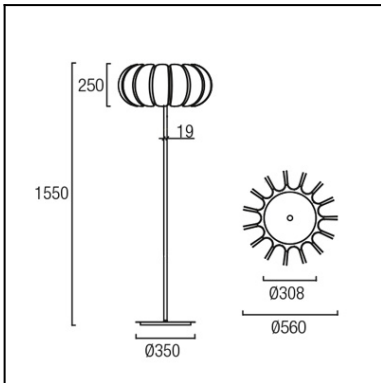

**Design by WIS Design**

Отделка на фотографии может не совпадать с отделкой, соответствующей артикулу товара. Для получения реальной информации смотрите описание отделки.

Скачать файлы в формате .ldt / .ies

Нажмите на изображение для загрузки этикетки энергетической эффективности

**ТЕХНИЧЕСКИЕ ХАРАКТЕРИСТИКИ**

Тип:	ТОРШЕРЫ
Индекс защиты IP:	IP20
Источник света 1:	3 x E27 MAX 23W Максимальная длина светильника: 140.00 mm Максимальный диаметр светильника: 60.00 mm
Общее потребление (Вт):	69
Напряжение/Частота:	230-240V/50-60Hz
Гарантия (Года/лет):	2
Количество единиц в коробке:	1
Вес нетто (кг):	10.905
EAN:	8435381411190

Продажа дизайнерской мебели, света и аксессуаров по всей России  
8 (800) 500-70-36  
hello@barcelonadesign.ru  
www.barcelonadesign.ru

Luminaire		Measur.		Lamp	
Code	25-4391-BW-82	Code	10-4391-BW-82	Code	PL ELECT pro23W/827
Name	Pie 3x23W PL difusor opal	Name	Pie 3x23W PL difusor opal	Number	3
Line	Eulumdat	Date	15-09-2011	Position	
Efficiency	47.32%	Coordinate system	CG	Total Flux	4500.00 lm
Maximum value	511.98 cd	Position	C=0.00 G=175.00	Asymmetrical	
Round Luminaire	Diam. 550 mm	Height	1500 mm		
Round Luminous Area	Diam. 550 mm	Height	250 mm		
Horizontal Luminous Area	0.237583 m2	Emitting area on Plane 180°	0.137500 m2		
Emitting area on Plane 0°	0.137500 m2	Emitting area on Plane 270°	0.137500 m2		
Emitting area on Plane 90°	0.137500 m2	Glare area at 76°	0.190892 m2		
Symmetry Type	Asymmetrical	Maximum Gamma Angle	180		
Measurement Distance	0.00	Measurement Flux	4500.00 lm		
Operator	Asselum T2	Source voltage			
Temperature	25.00 °C	Source current			
Humidity	60.00 %	Photocell			
Notes					

Luminaire Lamps					
Line	Code	Name	Flux [lm]	Pow. [W]	Q.ty
Eulumdat	PL ELECT pro23W/827	PL ELECT pro23W/827 - 23.00 W	1500.00	23.00	3
C.I.E.	37 72 92 30 47	D DIN 5040			
F UTE	0.14 G + 0.33 T	B NBN			
		D22			
		BZ 6 / 1.25 / BZ 5			