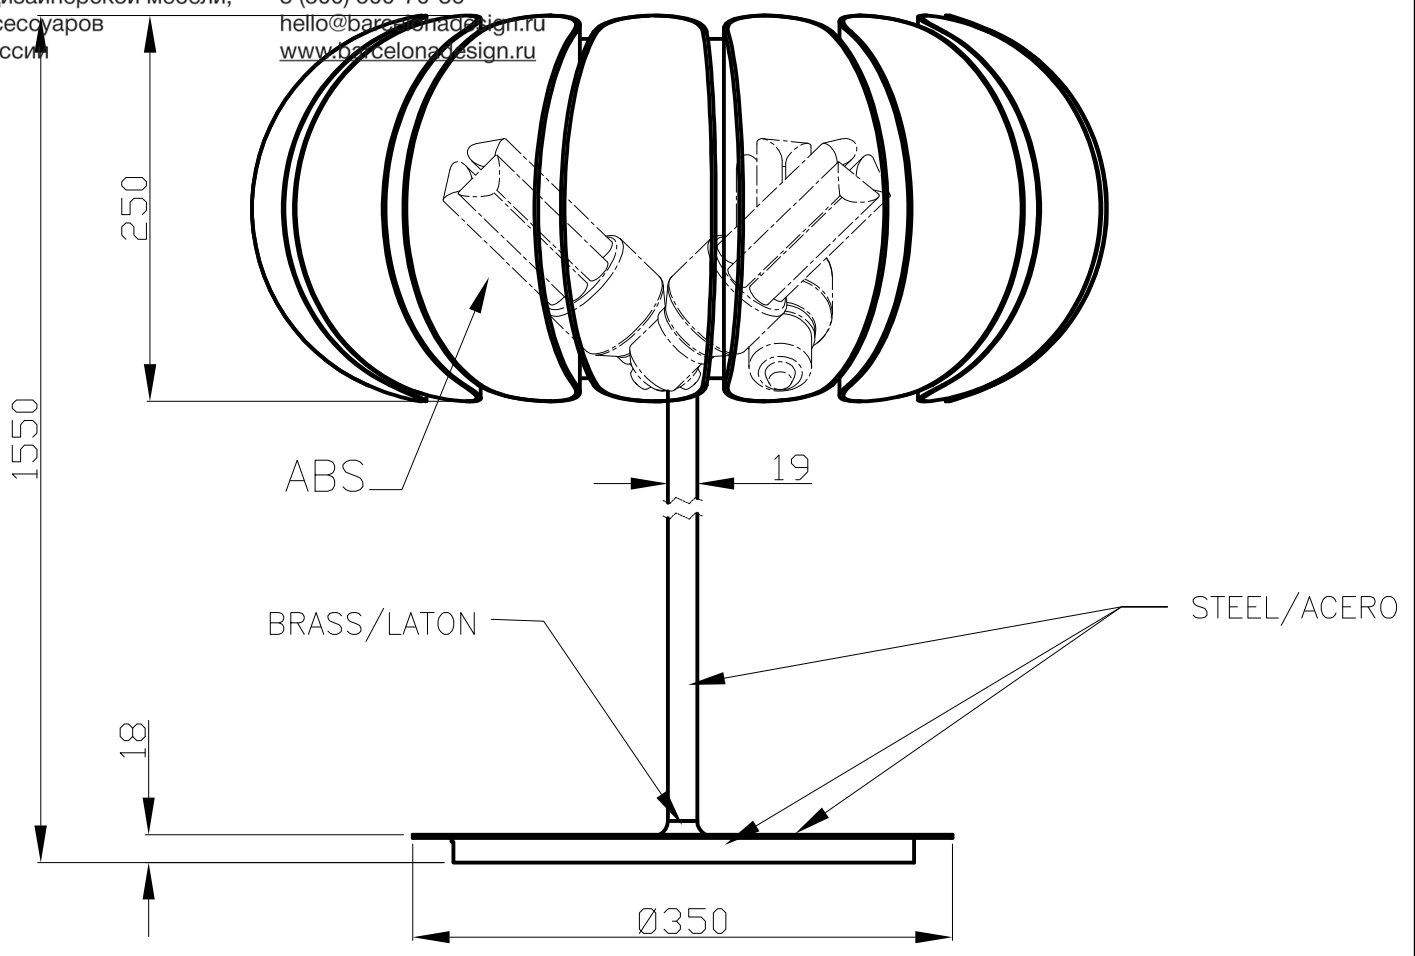

Нажмите на изображение для загрузки этикетки энергетической эффективности

**ТЕХНИЧЕСКИЕ ХАРАКТЕРИСТИКИ**

Тип:	ТОРШЕРЫ
Индекс защиты IP:	IP20
Источник света 1:	3 x E27 MAX 23W Максимальная длина светильника: 140.00 mm Максимальный диаметр светильника: 60.00 mm
Общее потребление (Вт):	69
Напряжение/Частота:	230-240V/50-60Hz
Гарантия (Года/лет):	2
Количество единиц в коробке:	1
Вес нетто (кг):	10.905
EAN:	8435381411190

Продажа дизайнерской мебели, света и аксессуаров по всей России  
8 (800) 500-70-36  
hello@barcelonadesign.ru  
www.barcelonadesign.ru

Luminaire		Measur.		Lamp	
Code	25-4391-BW-82	Code	10-4391-BW-82	Code	PL ELECT pro23W/827
Name	Pie 3x23W PL difusor opal	Name	Pie 3x23W PL difusor opal	Number	3
Line	Eulumdat	Date	15-09-2011	Position	
Efficiency	47.32%	Coordinate system	CG	Total Flux	4500.00 lm
Maximum value	511.98 cd	Position	C=0.00 G=175.00	Asymmetrical	
Round Luminaire	Diam. 550 mm	Height	1500 mm		
Round Luminous Area	Diam. 550 mm	Height	250 mm		
Horizontal Luminous Area	0.237583 m2	Emitting area on Plane 180°	0.137500 m2		
Emitting area on Plane 0°	0.137500 m2	Emitting area on Plane 270°	0.137500 m2		
Emitting area on Plane 90°	0.137500 m2	Glare area at 76°	0.190892 m2		
Symmetry Type	Asymmetrical	Maximum Gamma Angle	180		
Measurement Distance	0.00	Measurement Flux	4500.00 lm		
Operator	Asselum T2	Source voltage			
Temperature	25.00 °C	Source current			
Humidity	60.00 %	Photocell			
Notes					

Luminaire Lamps					
Line	Code	Name	Flux [lm]	Pow. [W]	Q.ty
Eulumdat	PL ELECT pro23W/827	PL ELECT pro23W/827 - 23.00 W	1500.00	23.00	3
C.I.E.	37 72 92 30 47	D DIN 5040			
F UTE	0.14 G + 0.33 T	B NBN			
		D22			
		BZ 6 / 1.25 / BZ 5			

Diam=550mm

ULOR 33.19 %  
DLOR 14.13 %  
RN 70.14 %

Продажа дизайнерской мебели,  
света и аксессуаров  
по всей России

8 (800) 500-70-36  
hello@barcelonadesign.ru  
www.barcelonadesign.ru

Продажа дизайнерской мебели,  
света и аксессуаров  
по всей России