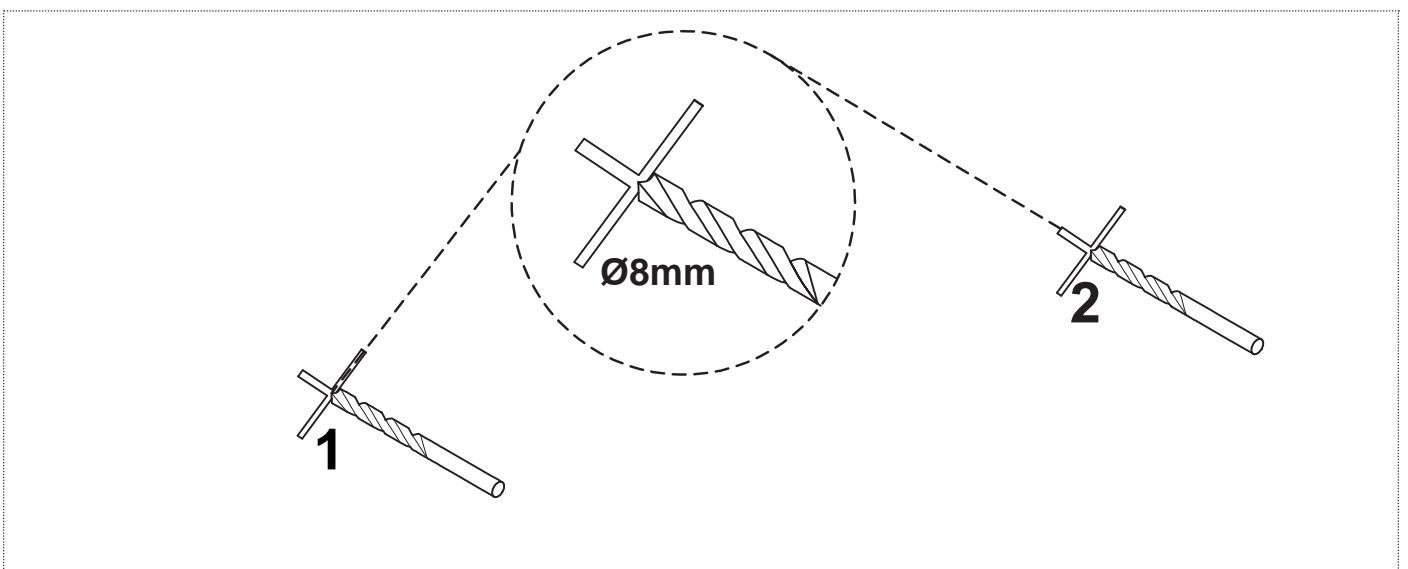

RETTA  
design Nevio Tellatin

**antoniolupi**

MADE IN ITALY

**antoniolupi**

**73**

VIA MAZZINI

**75**

Antonio Lupi Design S.p.A.  
via Mazzini 73/75 - 50050 Stabbia  
Cerreto Guidi (Firenze) - Italy  
T +39 0571 586881\_95651  
F +39 0571 586885  
[www.antoniolupi.it](http://www.antoniolupi.it)  
[lupi@antoniolupi.it](mailto:lupi@antoniolupi.it)