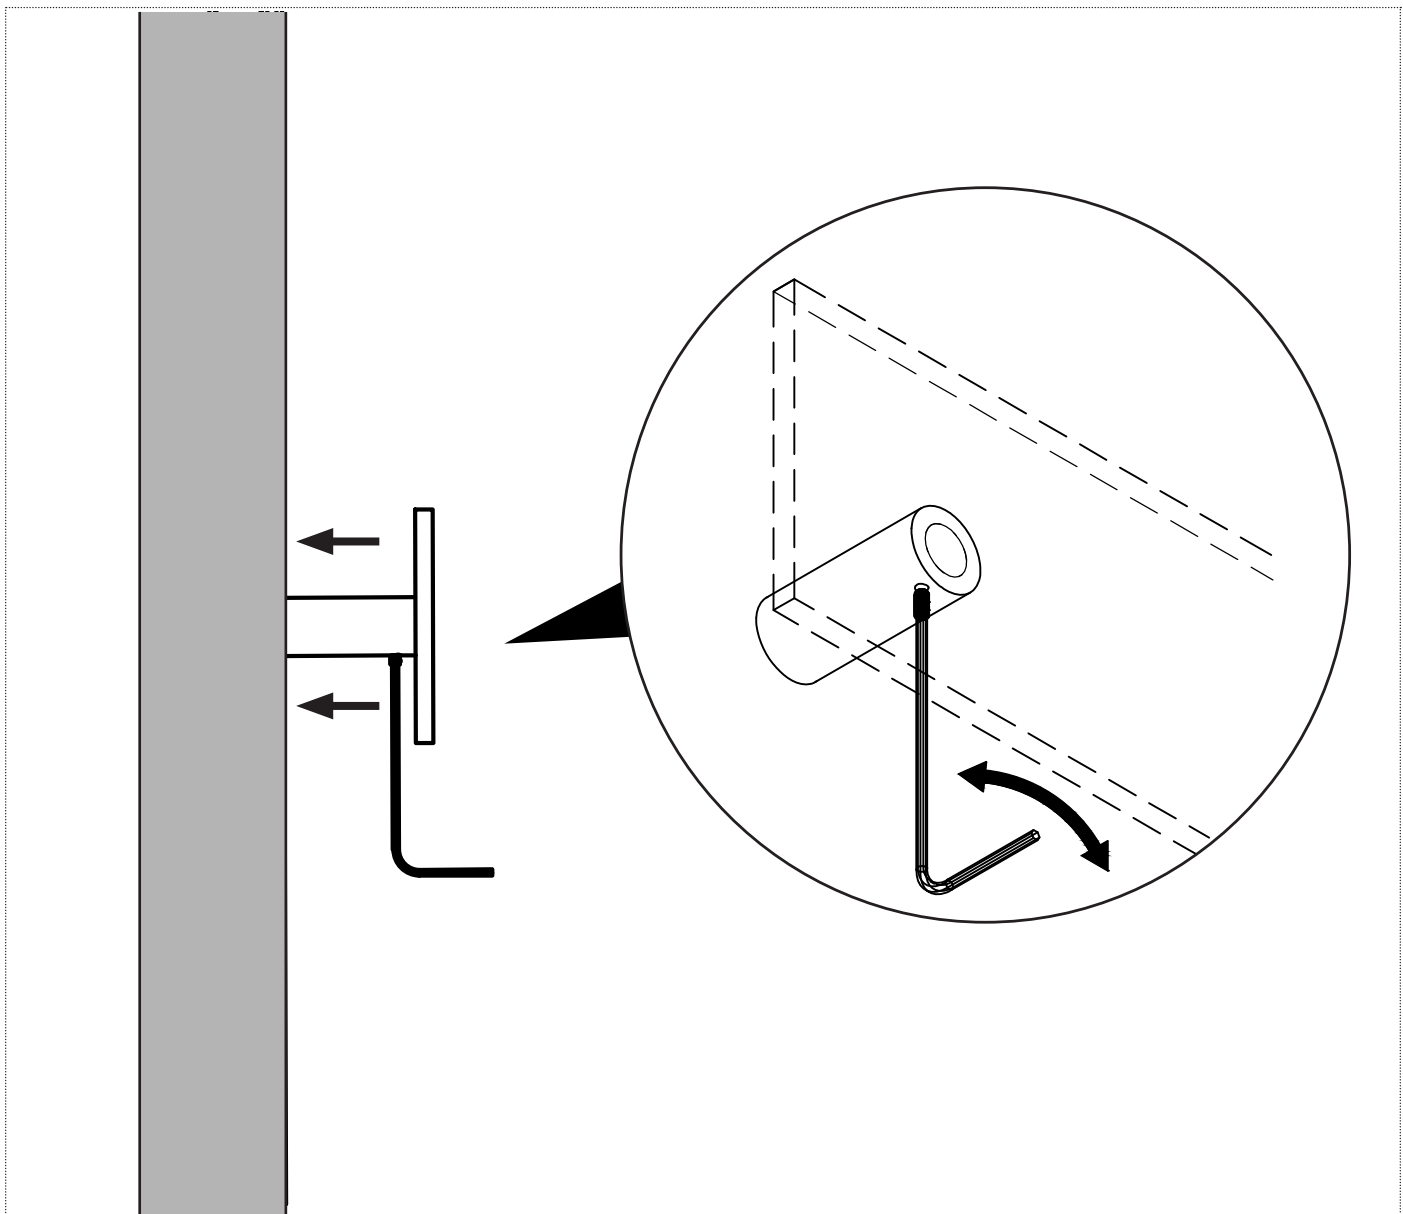

RETTA  
design Nevio Tellatin

**antoniolupi**

MADE IN ITALY

**antoniolupi**

**73**

VIA MAZZINI

**75**

Antonio Lupi Design S.p.A.  
via Mazzini 73/75 - 50050 Stabbia  
Cerreto Guidi (Firenze) - Italy  
T +39 0571 586881\_95651  
F +39 0571 586885  
[www.antoniolupi.it](http://www.antoniolupi.it)  
[lupi@antoniolupi.it](mailto:lupi@antoniolupi.it)