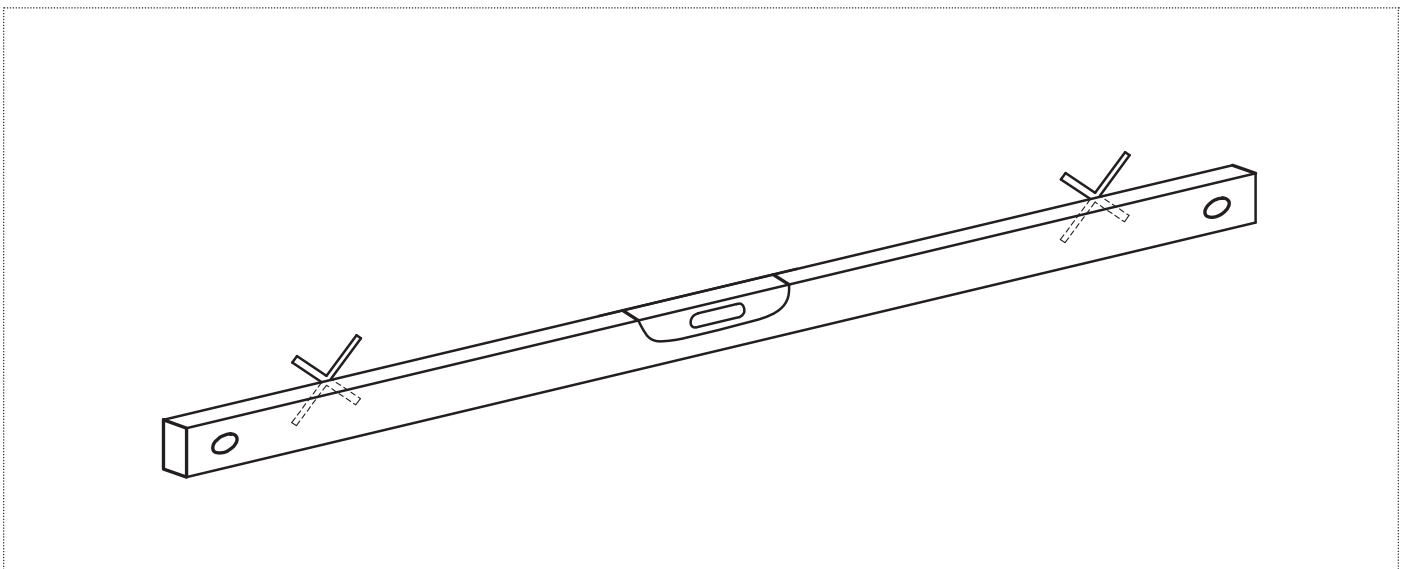

RETTA  
design Nevio Tellatin

**antoniolupi**

MADE IN ITALY

**antoniolupi**

**73**

VIA MAZZINI

**75**

Antonio Lupi Design S.p.A.  
via Mazzini 73/75 - 50050 Stabbia  
Cerreto Guidi (Firenze) - Italy  
T +39 0571 586881\_95651  
F +39 0571 586885  
[www.antoniolupi.it](http://www.antoniolupi.it)  
[lupi@antoniolupi.it](mailto:lupi@antoniolupi.it)