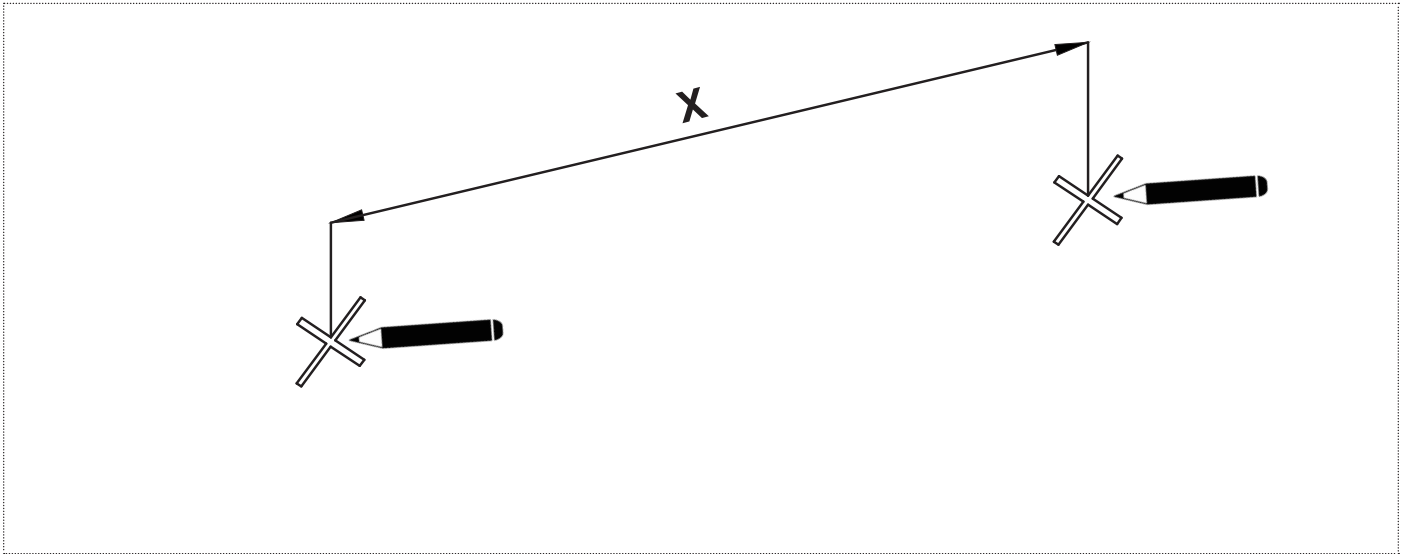

RETTA  
design Nevio Tellatin

**antoniolupi**

MADE IN ITALY

**antoniolupi**

**73**

VIA MAZZINI

**75**

Antonio Lupi Design S.p.A.  
via Mazzini 73/75 - 50050 Stabbia  
Cerreto Guidi (Firenze) - Italy  
T +39 0571 586881\_95651  
F +39 0571 586885  
[www.antoniolupi.it](http://www.antoniolupi.it)  
[lupi@antoniolupi.it](mailto:lupi@antoniolupi.it)