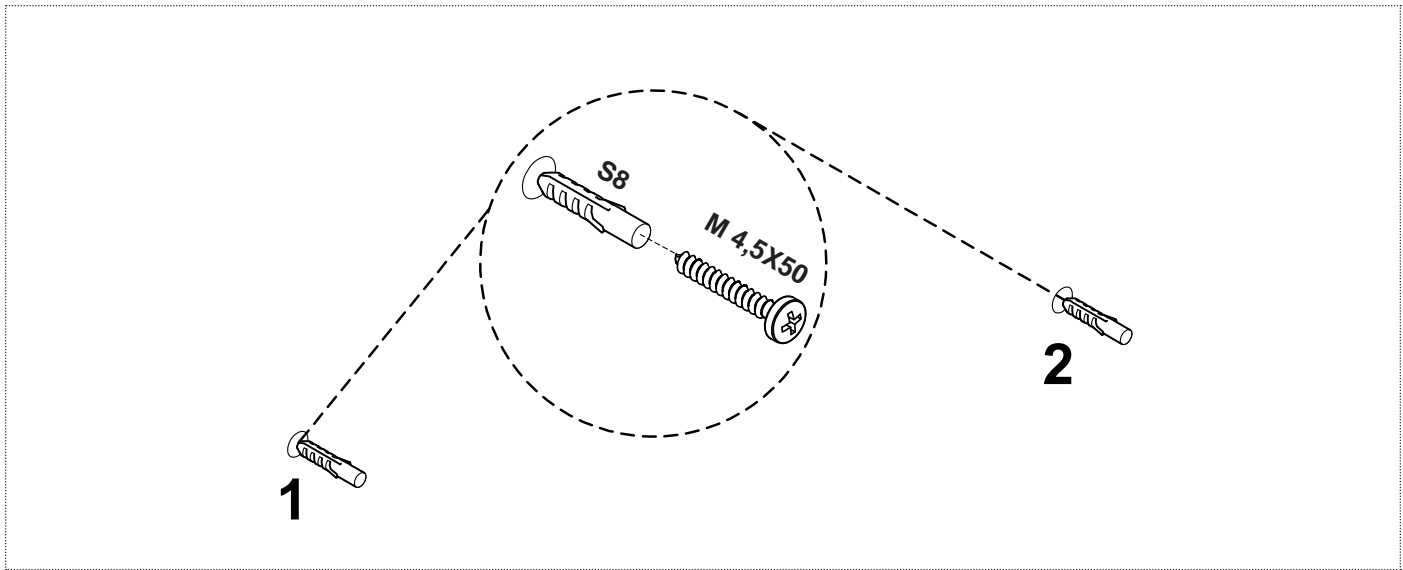

RETTA  
design Nevio Tellatin

**antoniolupi**

MADE IN ITALY

**antoniolupi**

**73**

VIA MAZZINI

**75**

Antonio Lupi Design S.p.A.  
via Mazzini 73/75 - 50050 Stabbia  
Cerreto Guidi (Firenze) - Italy  
T +39 0571 586881\_95651  
F +39 0571 586885  
[www.antoniolupi.it](http://www.antoniolupi.it)  
[lupi@antoniolupi.it](mailto:lupi@antoniolupi.it)