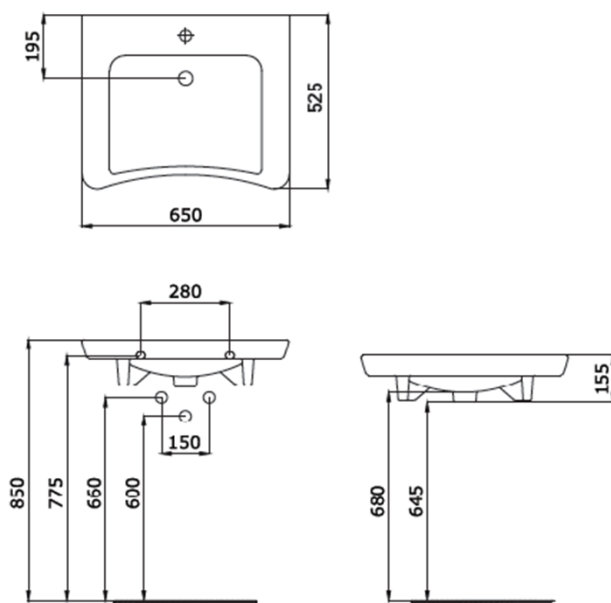

ТЕХНИЧЕСКИЕ ХАРАКТЕРИСТИКИ

- Размеры: 155 мм в высоту, 650 мм в ширину и 525 мм в глубину.
- Изготовлена из белой керамики.
- Крепление к стене, без пьедестала. Крепежная скоба в комплект не входит. Доступны три системы: фиксированная опора (303А), ручная откидывающаяся опора (303В) и пневматическая откидывающаяся опора (303С).
- Не включает сифон или дренажный клапан. Доступны два варианта: сифонный комплект с трубой и сливным клапаном, встроенным в стену (302Р) и сифонный комплект с трубным и поверхностным дренажным клапаном (302А).
- Вес нетто: 18 кг.

КРАТКОЕ ОПИСАНИЕ

Раковина адаптированная из белой керамики с вогнутой передней частью. Размеры: 155 мм в высоту, 650 мм в ширину и 525 мм в глубину.

ЧЕРТЕЖ

NOFER S.L.
 Avenida de la fama, 118
 08940 · Cornellà de Llobregat (Barcelona)
 Tel +34 934 742 423 · Fax +34 934 743 548
 nofer@nofer.com · www.nofer.com

- Стальная опора, окрашенная в белый цвет.
- Размеры: 146 в высоту x 660 в ширину x 385 в глубину (мм).
- Крепежные материалы в комплекте.

КРАТКОЕ ОПИСАНИЕ

Ручная откидывающаяся подставка для раковины. Изготовлена из стали, окрашенной в белый цвет. Размеры: 146 в высоту x 660 в ширину x 385 в глубину (мм).

ТЕХНИЧЕСКИЕ ХАРАКТЕРИСТИКИ

- Изготовлен из хромированной латуни.
- Размеры: высота 290 мм, глубина 250 мм, ширина 50 мм.
- Максимальная температура подачи: 85°C.
- Рекомендуемая температура: 65°C.
- Расход: 0,53 м³/ч (1 бар).