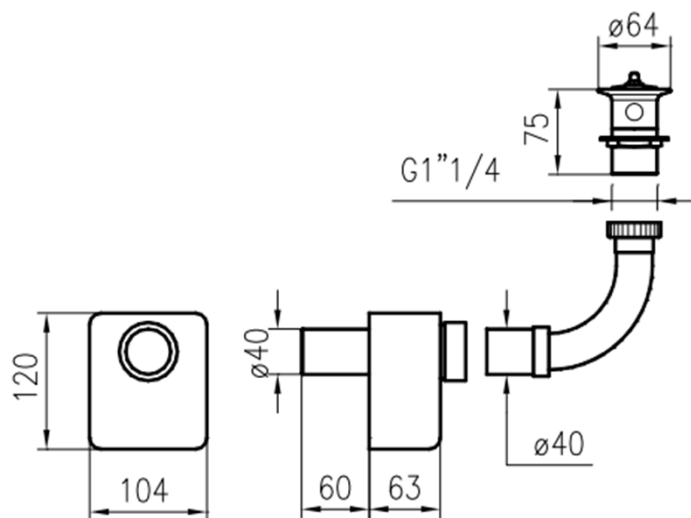

ЧЕРТЕЖ

Размеры указаны в мм

NOFER S.L.
Avenida de la fama, 118
08940 · Cornellà de Llobregat (Barcelona)
Tel +34 934 742 423 · Fax +34 934 743 548
nofer@nofer.com · www.nofer.com

Productos
Relacionados

302P

303B

303C

H5

H14

H12