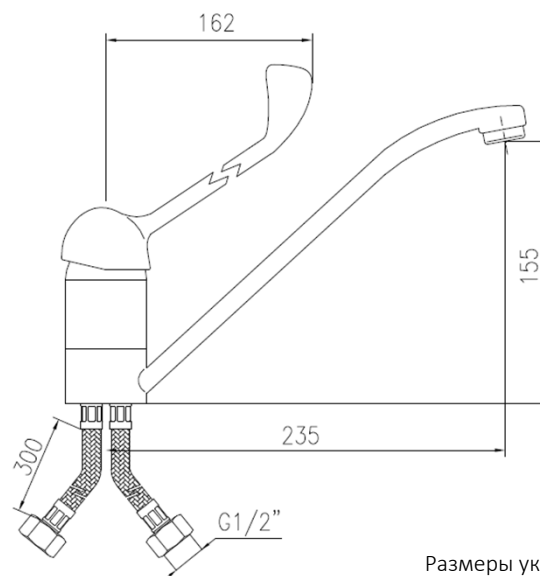

ТЕХНИЧЕСКИЕ ХАРАКТЕРИСТИКИ

- Размеры: 155 мм в высоту, 650 мм в ширину и 525 мм в глубину.
- Изготовлена из белой керамики.
- Крепление к стене, без пьедестала. Крепежная скоба в комплект не входит. Доступны три системы: фиксированная опора (303А), ручная откидывающаяся опора (303В) и пневматическая откидывающаяся опора (303С).
- Не включает сифон или дренажный клапан. Доступны два варианта: сифонный комплект с трубой и сливным клапаном, встроенным в стену (302Р) и сифонный комплект с трубным и поверхностным дренажным клапаном (302А).
- Вес нетто: 18 кг.

КРАТКОЕ ОПИСАНИЕ

Раковина адаптированная из белой керамики с вогнутой передней частью. Размеры: 155 мм в высоту, 650 мм в ширину и 525 мм в глубину.

ЧЕРТЕЖ

NOFER S.L.
 Avenida de la fama, 118
 08940 · Cornellà de Llobregat (Barcelona)
 Tel +34 934 742 423 · Fax +34 934 743 548
 nofer@nofer.com · www.nofer.com

ТЕХНИЧЕСКИЕ ХАРАКТЕРИСТИКИ

- Изготовлен из хромированной латуни.
- Размеры: высота 290 мм, глубина 250 мм, ширина 50 мм.
- Максимальная температура подачи: 85°C.
- Рекомендуемая температура: 65°C.
- Расход: 0,53 м³/ч (1 бар).

КРАТКОЕ ОПИСАНИЕ

Смеситель для столешницы с рычагом. Изготовлен из хромированной латуни. Фиксированный носик. Размеры: 290 в высоту x 250 в глубину x 50 в ширину (мм).

ЧЕРТЕЖ

Размеры указаны в мм

NOFER S.L.
 Avenida de la fama, 118
 08940 · Cornellà de Llobregat (Barcelona)
 Tel +34 934 742 423 · Fax +34 934 743 548
 nofer@nofer.com · www.nofer.com