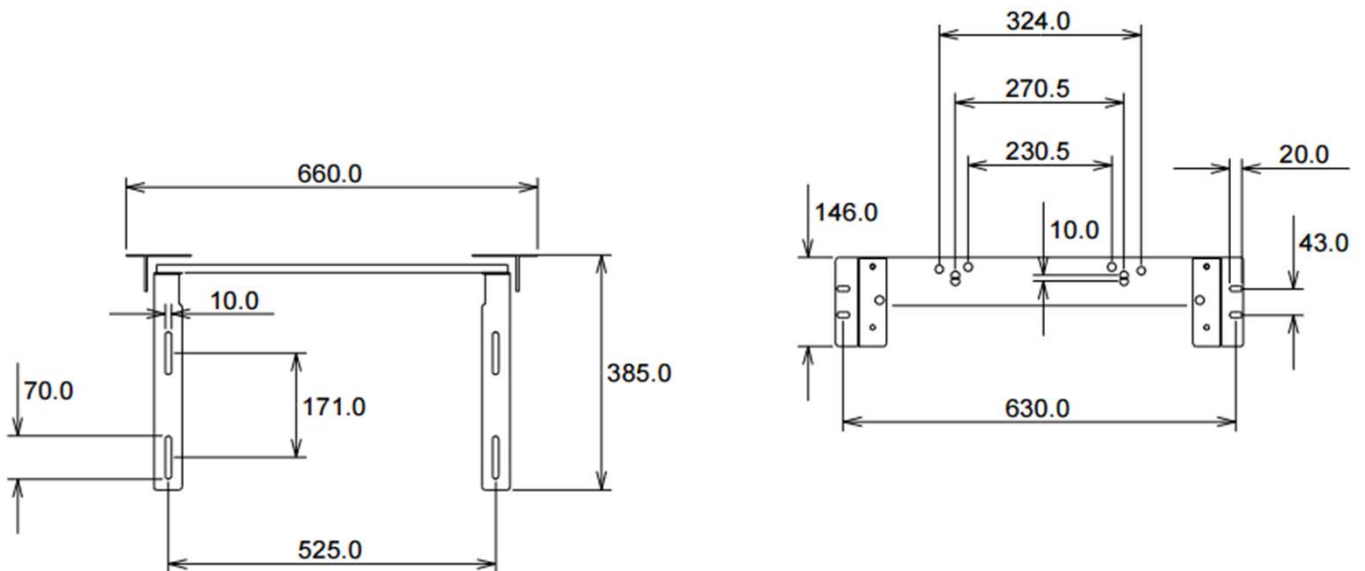

Размеры указаны в мм