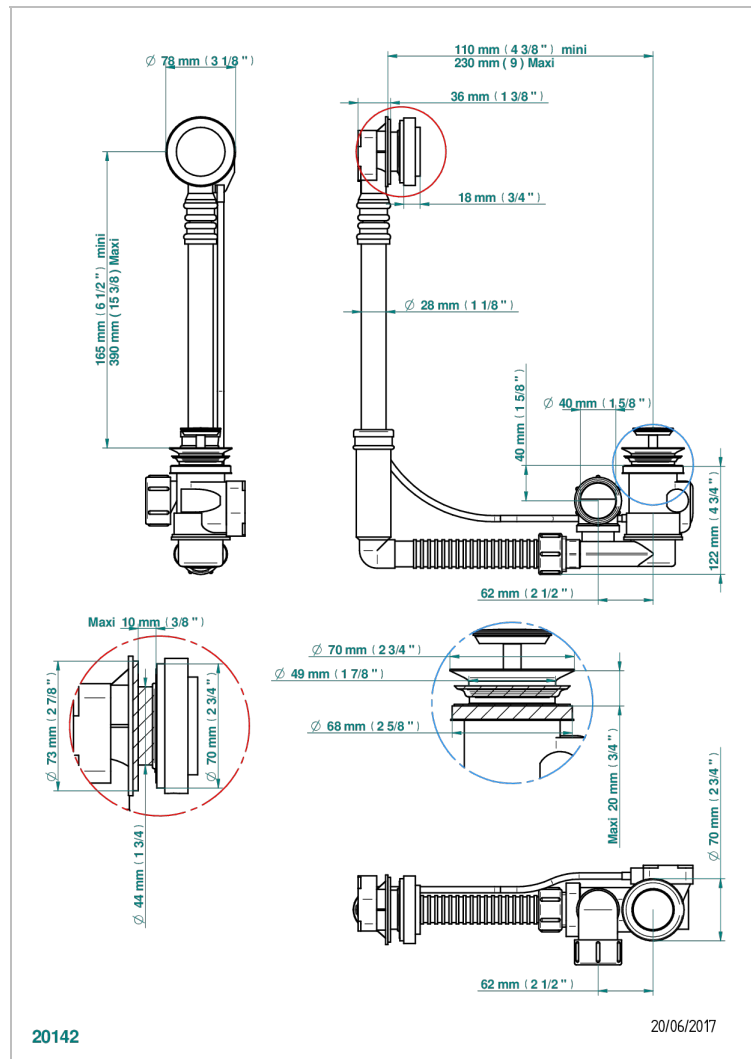

NIHAL PORCELAINES VERTE

U2R-302

THG
PARIS

Перелив GEBERIT для ванны. Регулируемая высота : от 165 мм до 390 мм регулируемый вынос: от 110мм до 230мм - европейская модель - выпуск Ø 40 мм поставляется со стильной ручкой управления

ХАРАКТЕРИСТИКИ

- Nihal porcelaine verte
- Перелив GEBERIT для ванны. Регулируемая высота : от 165 мм до 390 мм регулируемый вынос: от 110мм до 230мм - европейская модель - выпуск Ø 40 мм поставляется со стильной ручкой управления