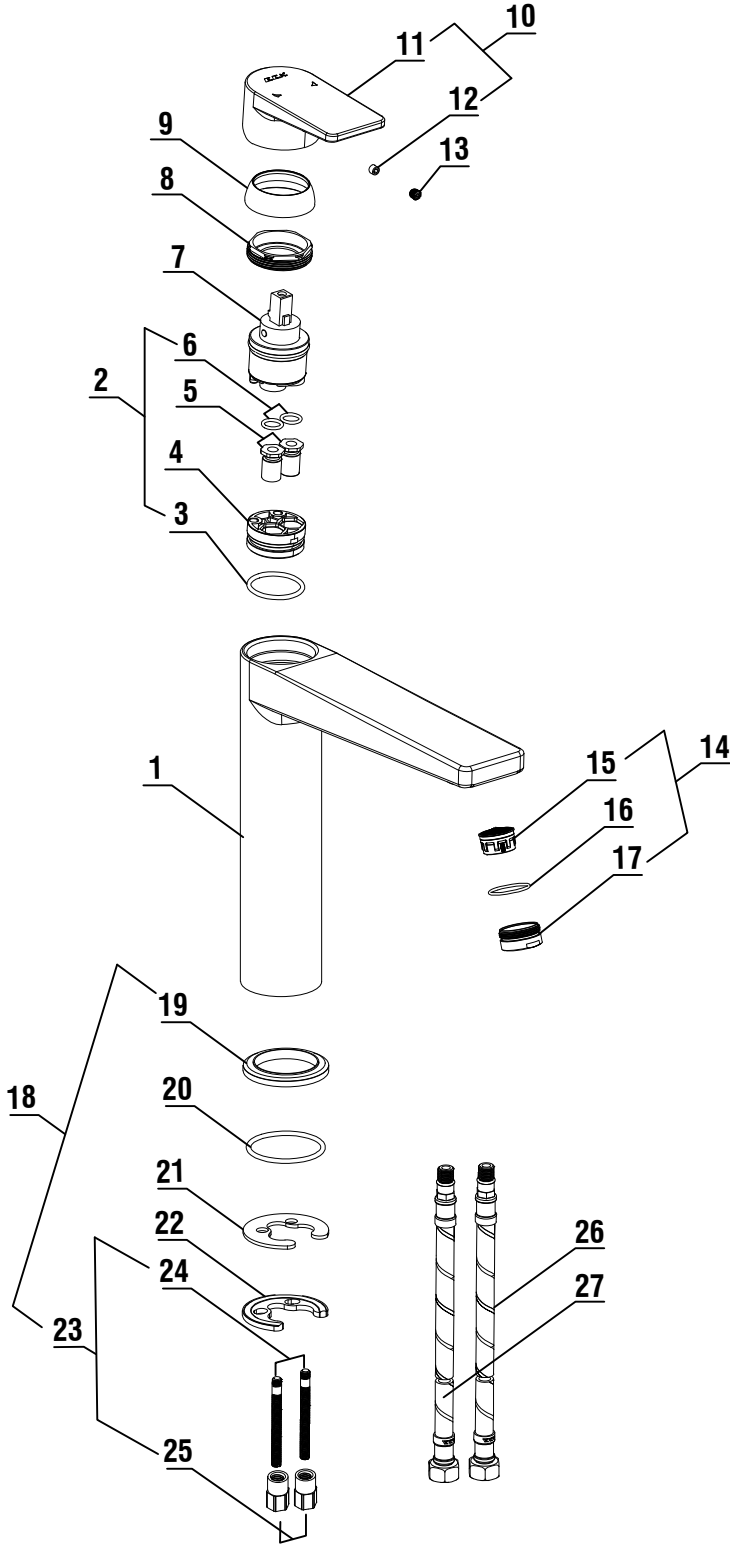

## DALIA

Ürün Kodu : 102188119 / ST - Kumandalı Orta Boy Lavabo Bataryası (İhracat Kodu: 102188119EX/102188119STEX)  
Product Code: 102188119 / ST- Medium Basin Mixer with Pop-Up (Export Code: 102188119EX/102188119STEX)

\*Localization product codes are available.

NO	PARÇA KODU	PARÇA ADI	PART NAME
	PART CODE		
1	110777313	GÖVDE	BODY
2	102126362P	İÇ GÖVDE GRUBU	INNER BODY GROUP
3	110810415	O-RING	O-RING
4	110807081	PLASTİK İÇ GÖVDE	INNER BODY
5	110614623	İÇ GÖVDE NİPELİ	INNER BODY
6	110810248	O-RING	O-RING
7	101035009	Ø35 KARTUŞ	Ø35 CARTRIDGE
8	110618474	BASKI SOMUNU	NUT
9	110715356	ROZET	ROSETTE
10	103041192	KOL GRUBU	HANDLE GROUP
11	110712292	KUMANDA KOLU	HANDLE PART
12	112222056	SETUSKUR	SET SCREW
13	410701015	BİCE	SCREW COVER
14	102133106NHZ	PERLATÖR GRUBU	AERATOR GROUP
15	102133056NHEZ	PERLATÖR	CACHE AERATOR
16	110810370	O-RING	O-RING
17	110718417	SOMUN	NUT
18	103051146	ALT BAĞLANTI GRUBU	FIXING GROUP
19	110715261PH	ALT ROZET	BASE
20	110810381	O-RING	O-RING
21	110803712	CONTA	GASKET
22	110717083	RONDEL	METAL WASHER
23	102199330	SAPLAMA GRUBU	STUD BOLT GROUP
24	110722166	VIDA	SCREW
25	110618446	SOMUN	NUT
26	102139011	ESNEK BAĞLANTI HORTUMU	FLEXIBLE HOSE
27	102139012	ESNEK BAĞLANTI HORTUMU	FLEXIBLE HOSE
28	112221001	KUMANDA ÇUBUĞU	PULL ROD
29	103051103	SİFON GRUBU	WASTE GROUP
30	110715011	ROZET	ROSETTE