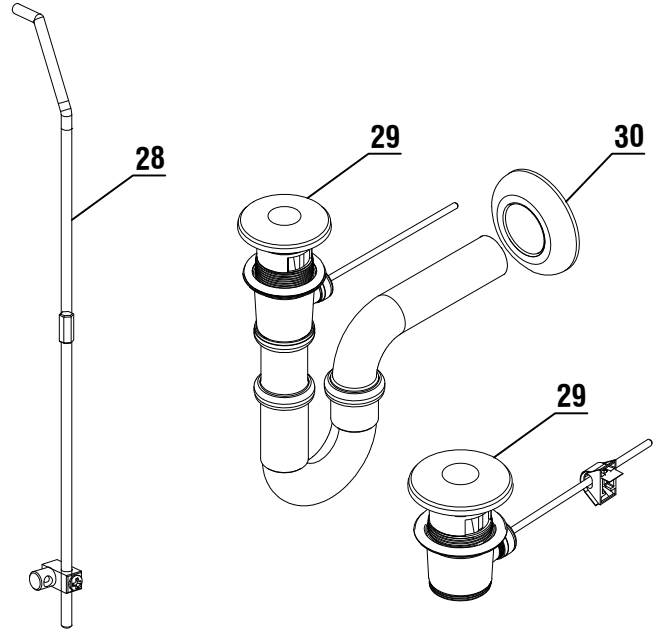

## DALIA

Ürün Kodu : 102188119 / ST - Kumandalı Orta Boy Lavabo Bataryası (İhracat Kodu: 102188119EX/102188119STEX)  
Product Code: 102188119 / ST- Medium Basin Mixer with Pop-Up (Export Code: 102188119EX/102188119STEX)

\*Localization product codes are available.

NO	PARÇA KODU	PARÇA ADI	PART NAME
	PART CODE		
1	110777313	GÖVDE	BODY
2	102126362P	İÇ GÖVDE GRUBU	INNER BODY GROUP
3	110810415	O-RING	O-RING
4	110807081	PLASTİK İÇ GÖVDE	INNER BODY
5	110614623	İÇ GÖVDE NİPELİ	INNER BODY
6	110810248	O-RING	O-RING
7	101035009	Ø35 KARTUŞ	Ø35 CARTRIDGE
8	110618474	BASKI SOMUNU	NUT
9	110715356	ROZET	ROSETTE
10	103041192	KOL GRUBU	HANDLE GROUP
11	110712292	KUMANDA KOLU	HANDLE PART
12	112222056	SETUSKUR	SET SCREW
13	410701015	BİCE	SCREW COVER
14	102133106NHZ	PERLATÖR GRUBU	AERATOR GROUP
15	102133056NHEZ	PERLATÖR	CACHE AERATOR
16	110810370	O-RING	O-RING
17	110718417	SOMUN	NUT
18	103051146	ALT BAĞLANTI GRUBU	FIXING GROUP
19	110715261PH	ALT ROZET	BASE
20	110810381	O-RING	O-RING
21	110803712	CONTA	GASKET
22	110717083	RONDEL	METAL WASHER
23	102199330	SAPLAMA GRUBU	STUD BOLT GROUP
24	110722166	VIDA	SCREW
25	110618446	SOMUN	NUT
26	102139011	ESNEK BAĞLANTI HORTUMU	FLEXIBLE HOSE
27	102139012	ESNEK BAĞLANTI HORTUMU	FLEXIBLE HOSE
28	112221001	KUMANDA ÇUBUĞU	PULL ROD
29	103051103	SİFON GRUBU	WASTE GROUP
30	110715011	ROZET	ROSETTE