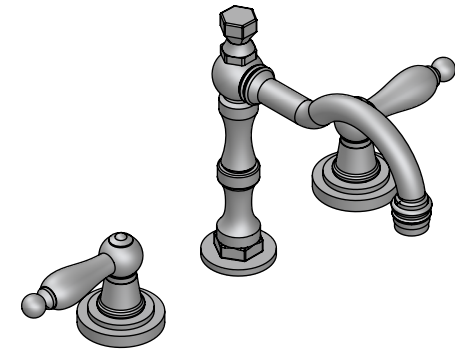

Collection : Volga à manettes II

Mélangeur de lavabo 3 trous, avec flexibles et vidage.

3-hole basin mixer, hoses and connections.

Ref : C17-1301 Obsidienne noire / Black Obsidian lever handles

Débit / Flow rate : ...l/min (sous 3 bars).
Pression maxi / max pressure : 5 bars.

*ø de perçage et entraxe recommandés.
ø recommended drilling and centre distances.*

Informations :

Fournie avec tête céramique 1/4 de tour. / Provided with ceramic cartridge 1/4 turn.

Raccordement par flexibles inox tressés (lg 300mm). / Connected by stainless steel hoses (lg 11,80 inch)