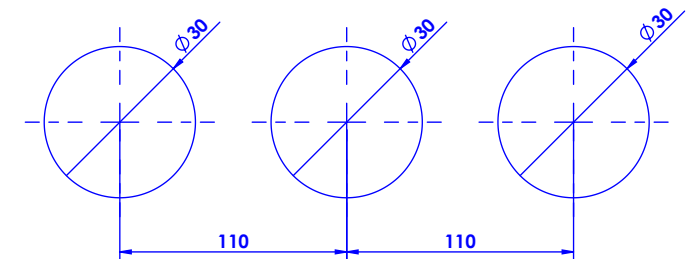

Collection : Volga à manettes II

Mélangeur de lavabo 3 trous, avec flexibles et vidage.

3-hole basin mixer, hoses and connections.

Ref : C17-1301 Obsidienne noire / Black Obsidian lever handles

Débit / Flow rate : ...l/min (sous 3 bars).
Pression maxi / max pressure : 5 bars.

*ø de perçage et entraxe recommandés.
ø recommended drilling and centre distances.*

Informations :

Fournie avec tête céramique 1/4 de tour. / Provided with ceramic cartridge 1/4 turn.

Raccordement par flexibles inox tressés (lg 300mm). / Connected by stainless steel hoses (lg 11,80 inch)