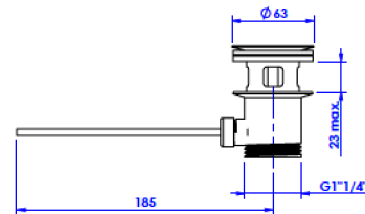

Collection : Volga à manettes II

Mélangeur de lavabo 3 trous, avec flexibles et vidage.

3-hole basin mixer, hoses and connections.

Ref : C17-1301 Obsidienne noire / Black Obsidian lever handles

Débit / Flow rate : ...l/min (sous 3 bars).
Pression maxi / max pressure : 5 bars.

*ø de perçage et entraxe recommandés.
ø recommended drilling and centre distances.*

Informations :

Fournie avec tête céramique 1/4 de tour. / Provided with ceramic cartridge 1/4 turn.

Raccordement par flexibles inox tressés (lg 300mm). / Connected by stainless steel hoses (lg 11,80 inch)