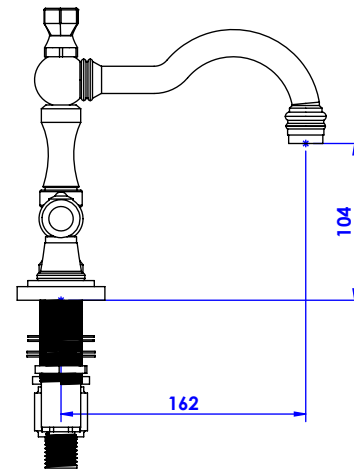

Collection : Volga à manettes II

Mélangeur de lavabo 3 trous, avec flexibles et vidage.

3-hole basin mixer, hoses and connections.

Ref : C17-1301 Obsidienne noire / Black Obsidian lever handles

Débit / Flow rate : ...l/min (sous 3 bars).
Pression maxi / max pressure : 5 bars.

*ø de perçage et entraxe recommandés.
ø recommended drilling and centre distances.*

Informations :

Fournie avec tête céramique 1/4 de tour. / Provided with ceramic cartridge 1/4 turn.

Raccordement par flexibles inox tressés (lg 300mm). / Connected by stainless steel hoses (lg 11,80 inch)