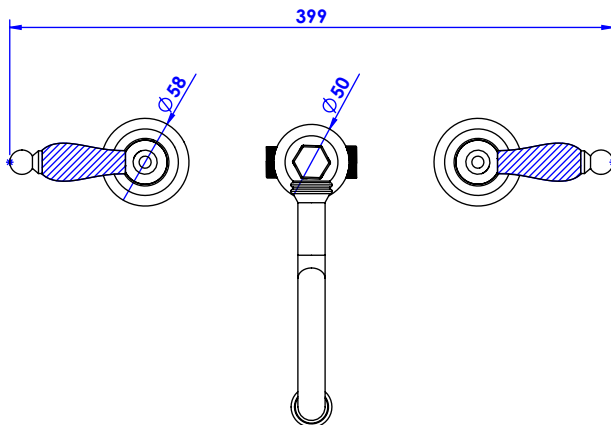

Collection : Volga à manettes II

Mélangeur de lavabo 3 trous, avec flexibles et vidage.

3-hole basin mixer, hoses and connections.

Ref : C17-1301 Obsidienne noire / Black Obsidian lever handles

Débit / Flow rate : ...l/min (sous 3 bars).
Pression maxi / max pressure : 5 bars.

*ø de perçage et entraxe recommandés.
ø recommended drilling and centre distances.*

Informations :

Fournie avec tête céramique 1/4 de tour. / Provided with ceramic cartridge 1/4 turn.

Raccordement par flexibles inox tressés (lg 300mm). / Connected by stainless steel hoses (lg 11,80 inch)