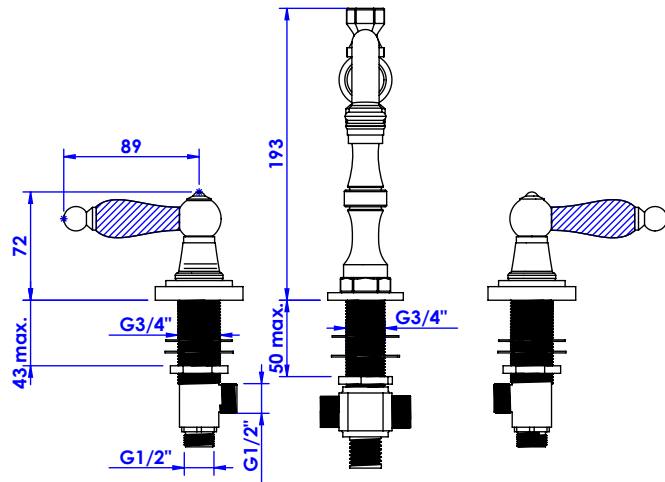

Collection : Volga à manettes II

Mélangeur de lavabo 3 trous, avec flexibles et vidage.

3-hole basin mixer, hoses and connections.

Ref : C17-1301 Obsidienne noire / Black Obsidian lever handles

Débit / Flow rate : ...l/min (sous 3 bars).
Pression maxi / max pressure : 5 bars.

*ø de perçage et entraxe recommandés.
ø recommended drilling and centre distances.*

Informations :

Fournie avec tête céramique 1/4 de tour. / Provided with ceramic cartridge 1/4 turn.

Raccordement par flexibles inox tressés (lg 300mm). / Connected by stainless steel hoses (lg 11,80 inch)