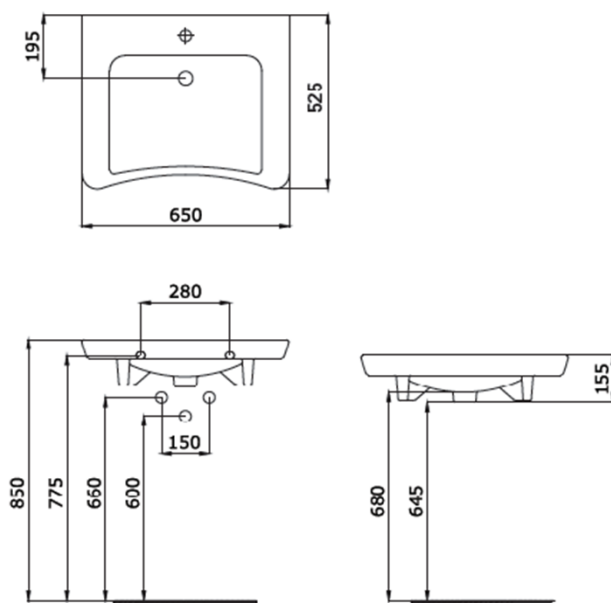

ТЕХНИЧЕСКИЕ ХАРАКТЕРИСТИКИ

- Размеры: 155 мм в высоту, 650 мм в ширину и 525 мм в глубину.
- Изготовлена из белой керамики.
- Крепление к стене, без пьедестала. Крепежная скоба в комплект не входит. Доступны три системы: фиксированная опора (303А), ручная откидывающаяся опора (303В) и пневматическая откидывающаяся опора (303С).
- Не включает сифон или дренажный клапан. Доступны два варианта: сифонный комплект с трубкой и сливным клапаном, встроенным в стену (302Р), и сифонный комплект с трубкой и сливным клапаном на поверхности (302А).
- Вес нетто: 18 кг.

КРАТКОЕ ОПИСАНИЕ

Адаптированная раковина NOFER из белой керамики с вогнутой передней частью. Размеры: 155 в высоту x 650 в ширину x 525 в глубину (мм).

ЧЕРТЕЖ

NOFER S.L.
 Avenida de la fama, 118
 08940 · Cornellà de Llobregat (Barcelona)
 Tel +34 934 742 423 · Fax +34 934 743 548
 nofer@nofer.com · www.nofer.com

ТЕХНИЧЕСКИЕ ХАРАКТЕРИСТИКИ

- Опора, состоящая из двух стальных кронштейнов, окрашенных в белый цвет.
- Размеры (один кронштейн): 145 в высоту x 46 в ширину x 356 в глубину (мм).
- Крепежные материалы в комплекте.

ТЕХНИЧЕСКИЕ ХАРАКТЕРИСТИКИ

- Изготовлен из хромированной латуни.
- Размеры: 290 в высоту x 250 в глубину x 50 в ширину (мм).
- Максимальная температура подачи: 85°C.
- Рекомендуемая температура: 65°C.
- Расход: 0,53 м³/ч (1 бар).