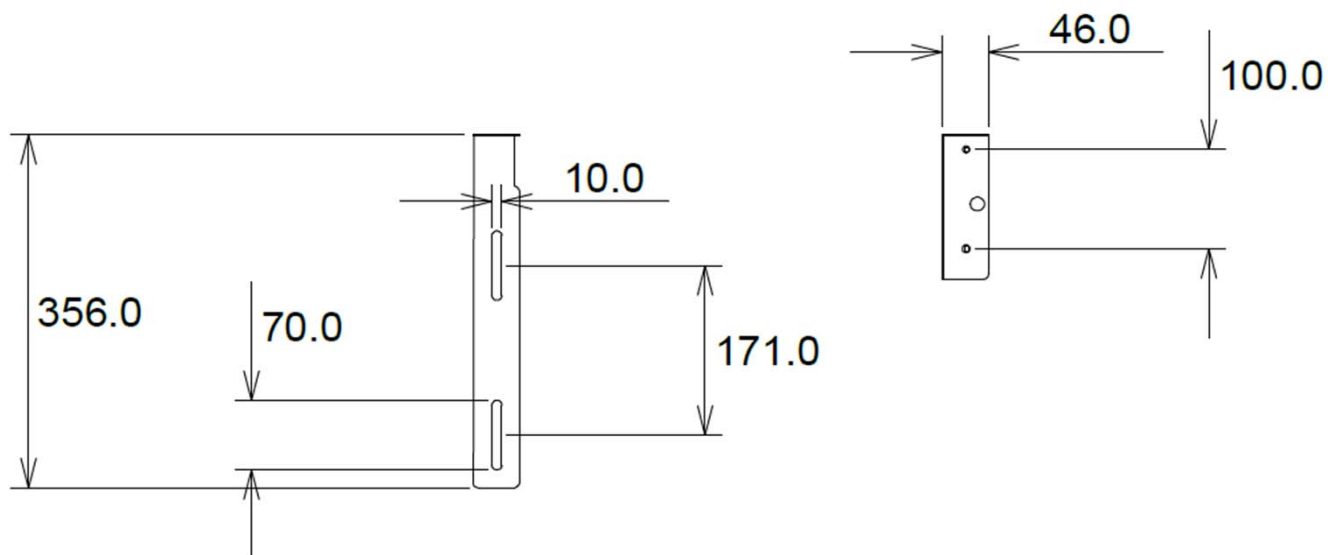

Размеры указаны в мм