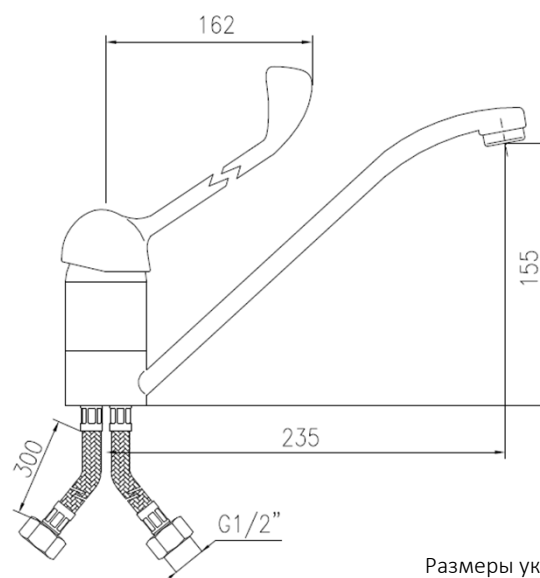

ТЕХНИЧЕСКИЕ ХАРАКТЕРИСТИКИ

- Размеры: 155 мм в высоту, 650 мм в ширину и 525 мм в глубину.
- Изготовлена из белой керамики.
- Крепление к стене, без пьедестала. Крепежная скоба в комплект не входит. Доступны три системы: фиксированная опора (303А), ручная откидывающаяся опора (303В) и пневматическая откидывающаяся опора (303С).
- Не включает сифон или дренажный клапан. Доступны два варианта: сифонный комплект с трубкой и сливным клапаном, встроенным в стену (302Р), и сифонный комплект с трубкой и сливным клапаном на поверхности (302А).
- Вес нетто: 18 кг.

ТЕХНИЧЕСКИЕ ХАРАКТЕРИСТИКИ

- Опора, состоящая из двух стальных кронштейнов, окрашенных в белый цвет.
- Размеры (один кронштейн): 145 в высоту x 46 в ширину x 356 в глубину (мм).
- Крепежные материалы в комплекте.

ТЕХНИЧЕСКИЕ ХАРАКТЕРИСТИКИ

- Изготовлен из хромированной латуни.
- Размеры: 290 в высоту x 250 в глубину x 50 в ширину (мм).
- Максимальная температура подачи: 85°C.
- Рекомендуемая температура: 65°C.
- Расход: 0,53 м³/ч (1 бар).

КРАТКОЕ ОПИСАНИЕ

Настольный смеситель с рычажным управлением из хромированной латуни. Фиксированный носик. Размеры: 290 в высоту x 250 в глубину x 50 в ширину (мм).

ЧЕРТЕЖ

Размеры указаны в мм

NOFER S.L.
 Avenida de la fama, 118
 08940 · Cornellà de Llobregat (Barcelona)
 Tel +34 934 742 423 · Fax +34 934 743 548
 nofer@nofer.com · www.nofer.com