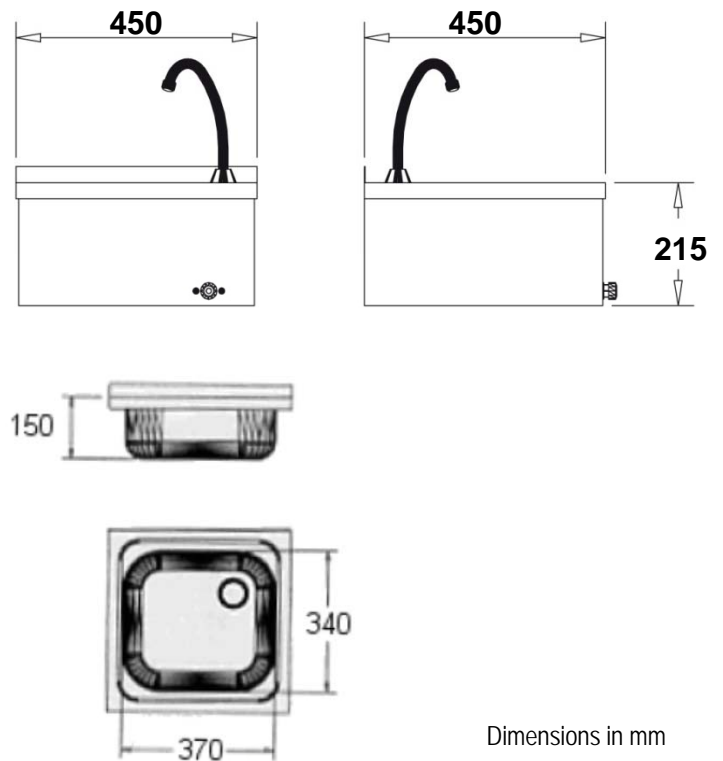

Технические характеристики

- Сделана из нержавеющей стали AISI 304
- Размеры: 215 x 450 x 450 мм.

TECHNICAL DRAWING

Краткое описание

Настенная раковина из нержавеющей стали матовой.
Приводится в действие кнопкой для ноги
Размеры: 215 x 450 x 450 мм.