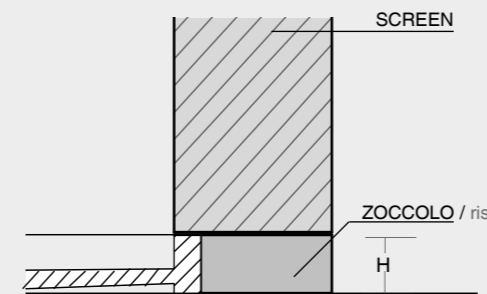

### PARETE / wall

### ISOLA / freestanding

### LEGENDA / legend

I = lato interno / inner side  
E = lato esterno / external side

## ZOCCOLO di allineamento / screen alignment riser

Base strutturale in Corian® che consente l'allineamento al piatto doccia.  
Corian riser to align screen to the shower tray

altezze zoccolo	modelli piatti doccia	standard riser height
H = 4 cm	slim h4 / less appoggio	H = 4 cm slim h4 / less floor standing
H = 5 cm	slim h5	H = 5 cm slim h5
H = 7,5 cm	steel appoggio	H = 7,5 cm steel floor-standing
H = 9 cm	pluvio semincasso	H = 9 cm pluvio half-recessed
H = 14 cm	pluvio appoggio	H = 14 cm pluvio floor-standing