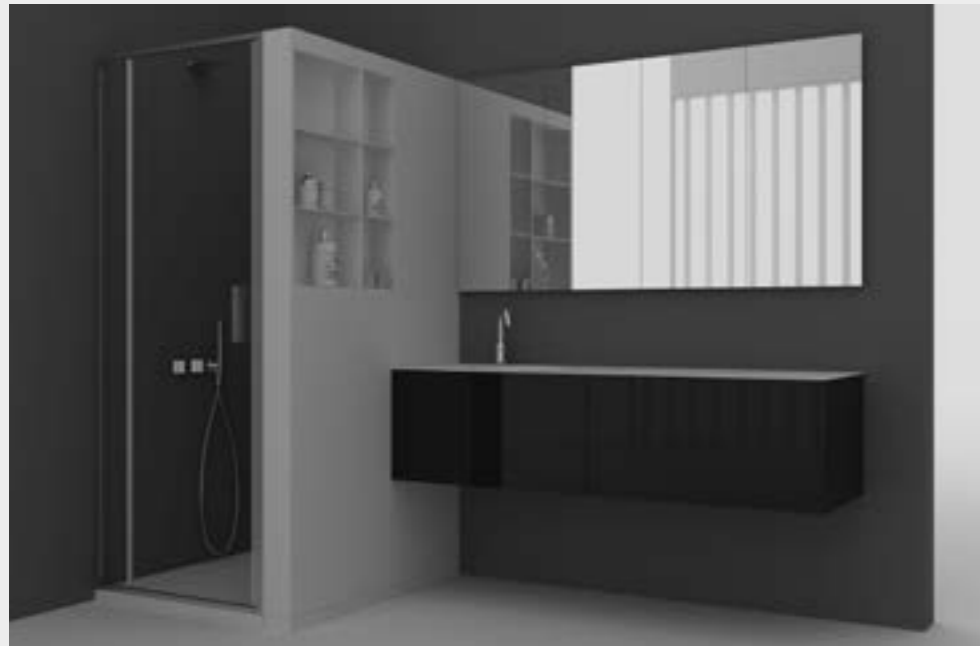

# SCREEN\_parete tecnica Corian® / Corian® technical wall

Screen è un setto tecnico in Corian® con funzione di partizione tra le diverse aree del bagno. È proposto in diverse versioni sulla base della dotazione e può essere posizionato a parete o freestanding in coordinato a box doccia, vasche o basi lavabo.

È accessoriabile con specchi, vani a giorno, box, soffioni, rubinetterie, luci, prese di comando luce e radio MP3.

Screen is a technical wall in Corian® aiming at organizing the different bathroom areas. It is available in several versions according to its equipment and can be placed against the wall or installed as freestanding model, integrated with shower enclosures, bathtubs or vanities. It can be equipped with mirrors, open racks, box, shower heads, taps, lights, switches and MP3 radio.

### SCREEN:

struttura	Corian® GW
larghezza	40 / 48 / 80 / 55 / 80 / 105 cm
altezza	195 / 220 cm
spessore	12 cm
vano cablato	vano per passaggio tubazioni idrauliche ed elettriche
tipologie	parete / freestanding
barra di fissaggio a muro	opzionale per screen a parete obbligatoria per screen a isola
<b>opzionali</b>	
soffione integrato	Corian® GW
rubinetteria	serie OX Makro acciaio inox 316L
altre rubinetterie	installare rubinetterie con attacchi per mobili lavabo
ispezioni	screen presenta un vano tecnico per installazione e ispezione rubinetteria
luci, prese e comandi	presa Schuko IP44, comando luce, radio touch con audio integrato, docking station MP3
zoccolo	permette di allineare il setto screen al piatto doccia fuoriterra