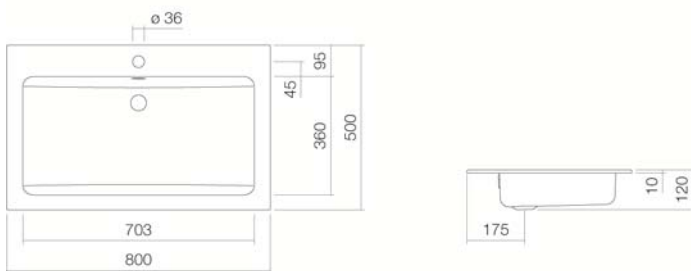

A[~]form

Technische overzicht

Inbouwwaskommen

EB.R800H

Artikelnummer: 2204200000

Design partner: busalt design

Kenmerken

Artikelomschrijving
Artikelnummer
Standaard kleur
Speciale oppervlak

Uitvoering
Uitvoeringsvarianten

Afmetingen
Materiaal
Nettogewicht
Montage
Accessoires

Kranen verwijzing

Alleen kranen met een rechte uitloop (incl. perlator/straal-breker) naar beneden geven een optimale waterstraalopvang (raakhoek: 90°).

EB.R800H
2204200000
Wit
Wit, oppervlakte clean (XXXX XXX 400)
Wit, anti-bacterieel (XXXX XXX 401)
met kraangat, met overloop
zonder kraangat, zonder overloop, 3 gatenboring, extra
kraangat voor zeepdispenser, speciale- of matkleur
800 x 500 x 111 mm
Geglazuurd staal
8,3 kg
voor inbouw van boven
Sifon SI.2, Sifon SI.3, Hoekstopkraan-bekleding EV.3,
Afvoerplug VT.1, Zeepdispenser LS.1
Optimaal neervalpunt ca.185 – 240 mm vanaf midden kraangat.

Specificatie

Inbouwwaskom, rechthoekig, 800 x 500 mm, van binnen en buiten geglazuurd, wit, met kraangat en overloop, inclusief bevestigingsset en overloopgarnituur

Merk: Alape

Model: EB.R800H
