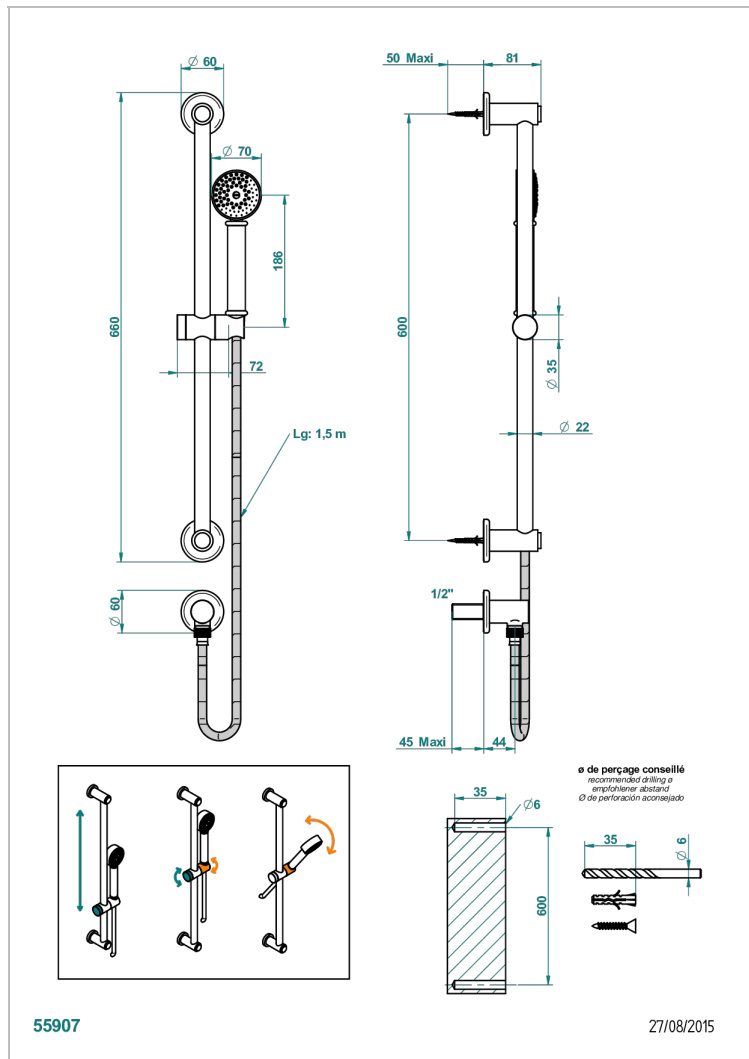

Душ ручной стильный встраиваемый в стену, 60 см штанга, шланг, крючок и патрубков для душа

ХАРАКТЕРИСТИКИ

- Saint Germain
- Душ ручной стильный встраиваемый в стену, 60 см штанга, шланг, крючок и патрубков для душа

ТЕХНИЧЕСКИЕ ХАРАКТЕРИСТИКИ

- Recommandé : 3 bars (max. 5 bars) - Advised : 43,5 psi (max. 72 psi)
- 9,5 l/min à 3 bars (2.5 gpm at 43.5 psi)

ДОСТУПНЫЕ ВАРИАНТЫ ПОКРЫТИЙ

Blush PVD - H62
Graphite PVD - H64
Matt Umber PVD - H67
Matt blush PVD - H60
Matt graphite PVD - H65
Umber PVD - H66

Аранья (чёрный никель) - D24
Бронза - D01
Золото - F01
Матовая красная старинная медь - H07
Матовое золото - F07
Матовое светлое золото - F31

Матовый никель - C01
Матовый хром - C02
Никель - B01
Покрытие PVD бронза - F33
Покрытие PVD золотистый цвет - H52
Покрытие PVD латунь - H49

Покрытие PVD матовая бронза - F34
Покрытие PVD матовая латунь - H50
Покрытие PVD матовый золотистый - H53
Покрытие PVD матовый никель - H56
Покрытие PVD никель - H55
Розовое золото - F27

Сатинированное золото - F03
Сатинированный хром - C03
Светлое золото - F30
Серебро с родием - F18
Состаренный никель - H28
Старинное серебро - H03