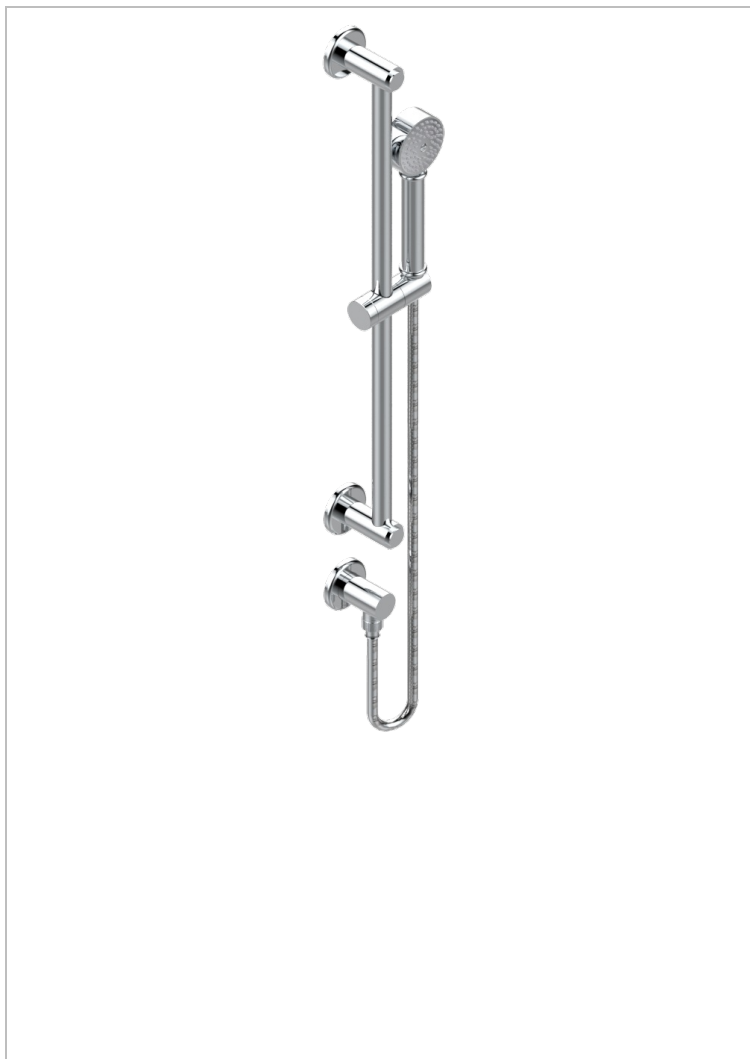

Душ ручной стильный встраиваемый в стену, 60 см штанга, шланг, крючок и патрубков для душа

ХАРАКТЕРИСТИКИ

- Saint Germain
- Душ ручной стильный встраиваемый в стену, 60 см штанга, шланг, крючок и патрубков для душа

ТЕХНИЧЕСКИЕ ХАРАКТЕРИСТИКИ

- Recommandé : 3 bars (max. 5 bars) - Advised : 43,5 psi (max. 72 psi)
- 9,5 l/min à 3 bars (2.5 gpm at 43.5 psi)

ДОСТУПНЫЕ ВАРИАНТЫ ПОКРЫТИЙ

Blush PVD - H62
Graphite PVD - H64
Matt Umber PVD - H67
Matt blush PVD - H60
Matt graphite PVD - H65
Umber PVD - H66

Аранья (чёрный никель) - D24
Бронза - D01
Золото - F01
Матовая красная старинная медь - H07
Матовое золото - F07
Матовое светлое золото - F31

Матовый никель - C01
Матовый хром - C02
Никель - B01
Покрытие PVD бронза - F33
Покрытие PVD золотистый цвет - H52
Покрытие PVD латунь - H49

Покрытие PVD матовая бронза - F34
Покрытие PVD матовая латунь - H50
Покрытие PVD матовый золотистый - H53
Покрытие PVD матовый никель - H56
Покрытие PVD никель - H55
Розовое золото - F27

Сатинированное золото - F03
Сатинированный хром - C03
Светлое золото - F30
Серебро с родием - F18
Состаренный никель - H28
Старинное серебро - H03