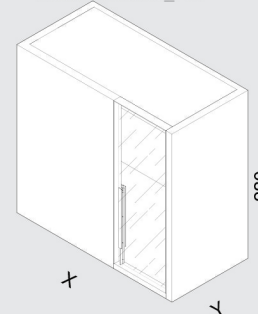

CARATTERISTICHE

dimensioni	da cm 120x100x230 H a cm 240x120x230 H
piatto doccia	prerivestito in Corian® o da rivestire
portata piletta	31 lt/min
anta e vetri fissi	vetro temperato mm 8
ciellino	Corian® con sistema anticondensa
generatore di vapore	da 2.5 a 7 Kw
pannello di controllo	tastiera capacitiva multifunzione
rubinetteria	miscelatore per soffione acciaio inox AISI 316L secondo miscelatore per soffioni a cascata (opz.) miscelatore doccia + doccia acciaio inox 316L (opz.) cromoterapia (opzionale)
soffione	con cascata singola (opzionale) + cromoterapia (opz) con cascata doppia (opzionale) + cromoterapia (opz) cromoterapia a led RGB integrata nel ciellino
illuminazione	a ribalta in Corian®
seduta	in Corian®
mensola interna	
maniglia	alluminio color antracite

TECHNICAL FEATURES

dimensions	from cm 120x100x230 H to cm 240x120x230 H
shower tray	clad in Corian® or to be clad
flow rate	31 lt/min
door and fixed glasses	tempered glass mm 8
ceiling	in Corian® with anti-condensation system
steam generator	da 2.5 a 7 Kw
control panel	multifunction touch screen
taps	mixer in stainless steel AISI 316L mixer with hand shower AISI 316L (optional) second mixer for cascade shower head (optional) chrome therapy (optional)
shower head	with single cascade (opt)+ chrome therapy (opt) with double cascade (opt)+ chrome-therapy (opt) with led RGB chrome therapy integrated in the ceiling
lighting system	folded seat in Corian
seat	in Corian®
inner shelf	
handle	aluminium color antracite

MODELLI / models

INGRESSO LATERALE_PLT
lateral entrance_PLT

PLT01

120 x 100 cm
120 x 120 cm
150 x 120 cm
180 x 120 cm
210 x 120 cm
240 x 120 cm

TIPOLOGIE / typologies
- isola / freestanding - parete / wall
- angolo / corner - nicchia / niche
- penisola / wall short side