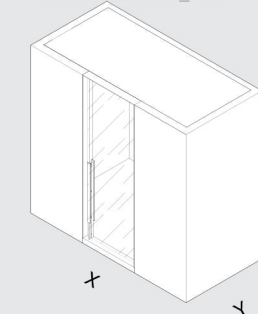

MODELLI / models

INGRESSO LATERALE_PLT
lateral entrance_PLT

PLT01

120 x 100 cm
120 x 120 cm
150 x 120 cm
180 x 120 cm
210 x 120 cm
240 x 120 cm

TIPOLOGIE / typologies
- isola / freestanding - parete / wall
- angolo / corner - nicchia / niche
- penisola / wall short side

PLT02

120 x 100 cm
120 x 120 cm
150 x 120 cm
180 x 120 cm
210 x 120 cm
240 x 120 cm

TIPOLOGIE / typologies
- isola / freestanding
- angolo / corner
- parete / wall

PLT03

120 x 100 cm
120 x 120 cm
150 x 120 cm
180 x 120 cm
210 x 120 cm
240 x 120 cm

TIPOLOGIE / typologies
- isola / freestanding
- angolo / corner
- parete / wall

PLT04

120 x 100 cm
120 x 120 cm
150 x 120 cm
180 x 120 cm
210 x 120 cm
240 x 120 cm

TIPOLOGIE / typologies
- isola / freestanding
- angolo / corner
- parete / wall

INGRESSO CENTRALE_PCE
central entrance_PCE

PCE01

180 x 120 cm
210 x 120 cm
240 x 120 cm

TIPOLOGIE / typologies
- isola / freestanding - parete / wall
- angolo / corner - nicchia / niche
- penisola / wall short side