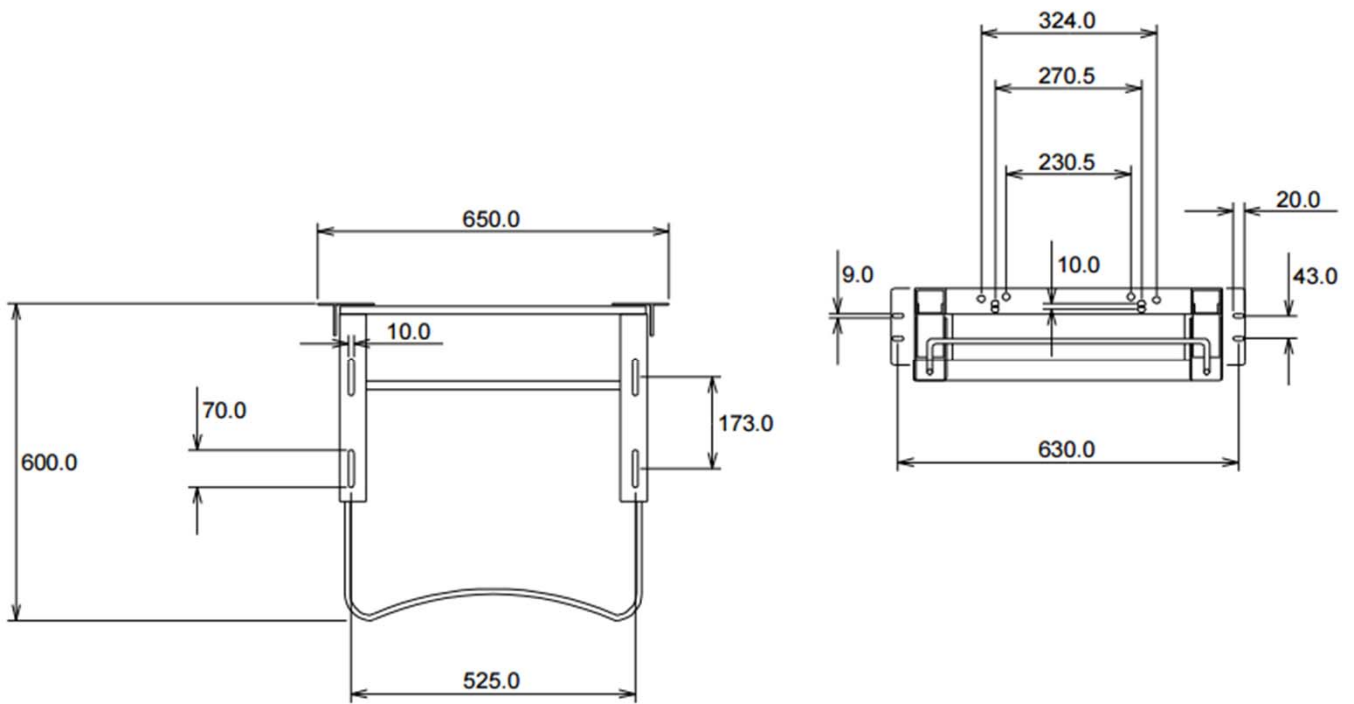

Размеры указаны в мм