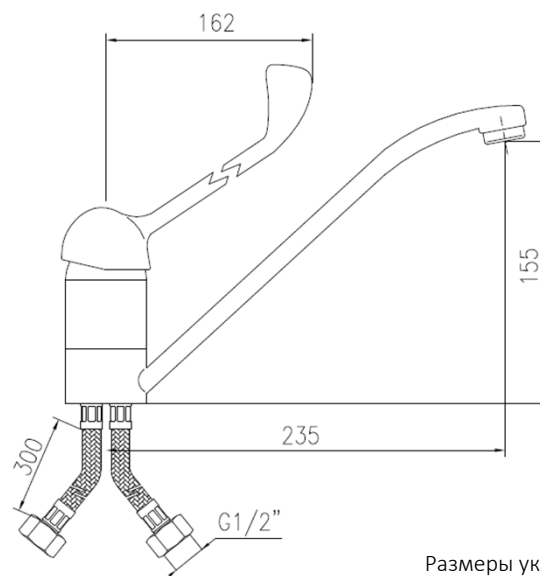

ТЕХНИЧЕСКИЕ ХАРАКТЕРИСТИКИ

- Размеры: 155 в высоту x 650 в ширину x 525 в глубину. (мм).
- Изготовлена из белой керамики.
- Крепление к стене, без пьедестала. Крепежная скоба в комплект не входит. Доступны три системы: фиксированная опора (303А), ручная откидывающаяся опора (303В) и пневматическая откидывающаяся опора (303С).
- Не включает сифон или сливной клапан. Доступны два варианта: сифонный комплект с трубкой и сливным клапаном, встроенным в стену (302Р) и сифонный комплект с трубкой и поверхностным дренажным клапаном.
- Вес нетто: 18 кг.

ТЕХНИЧЕСКИЕ ХАРАКТЕРИСТИКИ

- Стальная опора, окрашенная в белый цвет.
- Размеры: 146 в высоту x 650 в ширину x 600 в глубину (мм).
- Крепежные материалы в комплекте.
- Принцип работы: потянув серый передний рычаг вверх, вы разблокируете 2 пневматических поршня, которые обеспечивают свободу движений эргономичной раковины, позволяя регулировать ее высоту по желанию пользователя.

ТЕХНИЧЕСКИЕ ХАРАКТЕРИСТИКИ

- Изготовлен из хромированной латуни.
- Размеры: высота 290 мм, глубина 250 мм, ширина 50 мм.
- Максимальная температура подачи: 85°C.
- Рекомендуемая температура: 65°C.
- Расход: 0,53 м<sup>3</sup>/ч (1 бар).

КРАТКОЕ ОПИСАНИЕ

Смеситель для столешницы с рычагом. Изготовлен из хромированной латуни. Фиксированный носик. Размеры: высота 290 мм, глубина 250 мм, ширина 50 мм.

ЧЕРТЕЖ

Размеры указаны в мм

NOFER S.L.  
 Avenida de la fama, 118  
 08940 · Cornellà de Llobregat (Barcelona)  
 Tel +34 934 742 423 · Fax +34 934 743 548  
 nofer@nofer.com · www.nofer.com