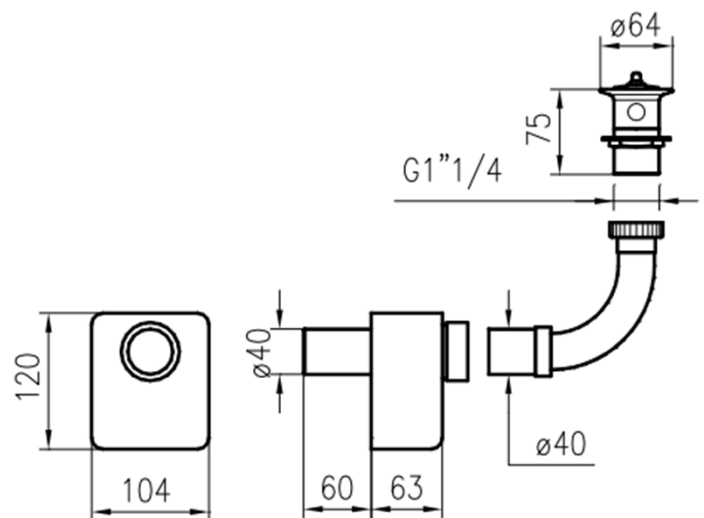

ЧЕРТЕЖ

Размеры указаны в мм

NOFER S.L.
Avenida de la fama, 118
08940 · Cornellà de Llobregat (Barcelona)
Tel +34 934 742 423 · Fax +34 934 743 548
nofer@nofer.com · www.nofer.com

Productos
Relacionados

302P

303B

303C

H5

H14

H12