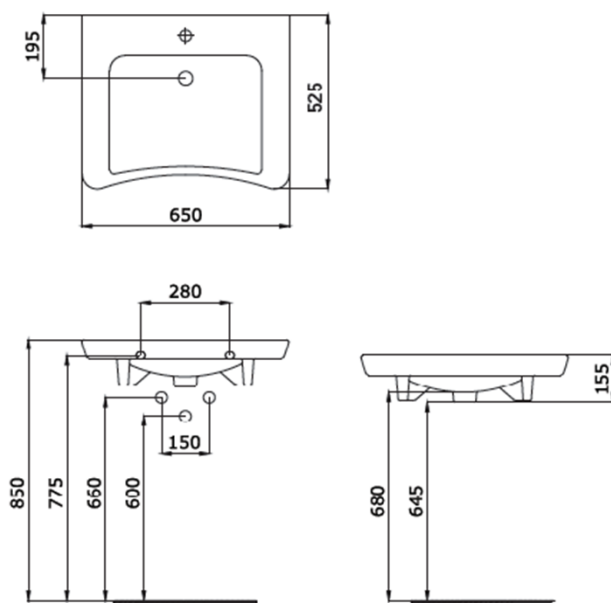

ТЕХНИЧЕСКИЕ ХАРАКТЕРИСТИКИ

- Размеры: 155 в высоту x 650 в ширину x 525 в глубину. (мм).
- Изготовлена из белой керамики.
- Крепление к стене, без пьедестала. Крепежная скоба в комплект не входит. Доступны три системы: фиксированная опора (303А), ручная откидывающаяся опора (303В) и пневматическая откидывающаяся опора (303С).
- Не включает сифон или сливной клапан. Доступны два варианта: сифонный комплект с трубкой и сливным клапаном, встроенным в стену (302Р) и сифонный комплект с трубкой и поверхностным дренажным клапаном.
- Вес нетто: 18 кг.

КРАТКОЕ ОПИСАНИЕ

Раковина адаптированная из белой керамики с вогнутой передней частью. Размеры: 155 мм в высоту, 650 мм в ширину и 525 мм в глубину.

ЧЕРТЕЖ

NOFER S.L.  
 Avenida de la fama, 118  
 08940 · Cornellà de Llobregat (Barcelona)  
 Tel +34 934 742 423 · Fax +34 934 743 548  
 nofer@nofer.com · www.nofer.com

ТЕХНИЧЕСКИЕ ХАРАКТЕРИСТИКИ

- Стальная опора, окрашенная в белый цвет.
- Размеры: 146 в высоту x 650 в ширину x 600 в глубину (мм).
- Крепежные материалы в комплекте.
- Принцип работы: потянув серый передний рычаг вверх, вы разблокируете 2 пневматических поршня, которые обеспечивают свободу движений эргономичной раковины, позволяя регулировать ее высоту по желанию пользователя.

ТЕХНИЧЕСКИЕ ХАРАКТЕРИСТИКИ

- Изготовлен из хромированной латуни.
- Размеры: высота 290 мм, глубина 250 мм, ширина 50 мм.
- Максимальная температура подачи: 85°C.
- Рекомендуемая температура: 65°C.
- Расход: 0,53 м<sup>3</sup>/ч (1 бар).