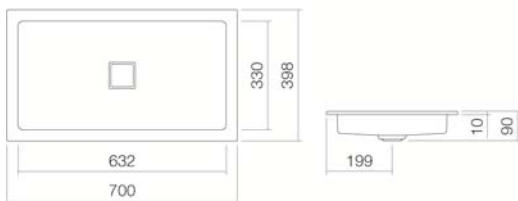

#### Propiedades

Nombre del artículo	EB.RE700.4
Referencia	2207000000
Color estándar	Blanco
Superficie especial	Blanco, de cuidado facil (XXXX XXX 400) Blanco, superficie antibacteriana (XXXX XXX 401)
Variante	sin orificio para grifería, sin rebosadero
Variante especial	Colores especiales y mate
Medidas	700 x 398 x 65 mm
Material	Acero vitrificado
Peso neto	5,1 kg
Montaje	para el encastrado sobre encimera
Accesorios	Sifón SI.2, Sifón SI.3, Válvula tapón de desagüe VT.1
Indicaciones acerca de la grifería	Zona de impacto recomendada aprox. 105 – 140 mm desde el borde del lavabo.

#### Especificación de texto

Lavabo encastrado, rectangular, 700 x 398 mm, profundidad de la cubeta 90 mm, vitrificado en el interior y en el exterior, blanco, sin orificio para grifería y rebosadero, incluye set de fijación y válvula de desagüe sin cierre vitrificada en blanco