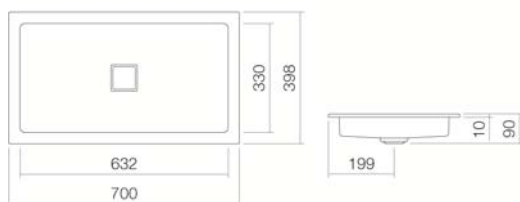

Dimensione

Materiale

Peso netto

Montaggio

Accessori

Indicazioni per la rubinetteria

Rubinetteria con erogazione perpendicolare alla bocca (angolo di direzione 90°) e con l'areatore anticalcare inserito garantisce una caduta ottimale dell'acqua nel bacino del lavabo.

Specifiche Testo

Lavabo da incasso, rettangolare, 700 x 398 mm, profondità del bacino 90 mm, vetrificato internamente ed esternamente, bianco, senza foro per il rubinetto e troppo pieno, compresi piletta di scarico con calotta vetrificata bianca e kit di fissaggio