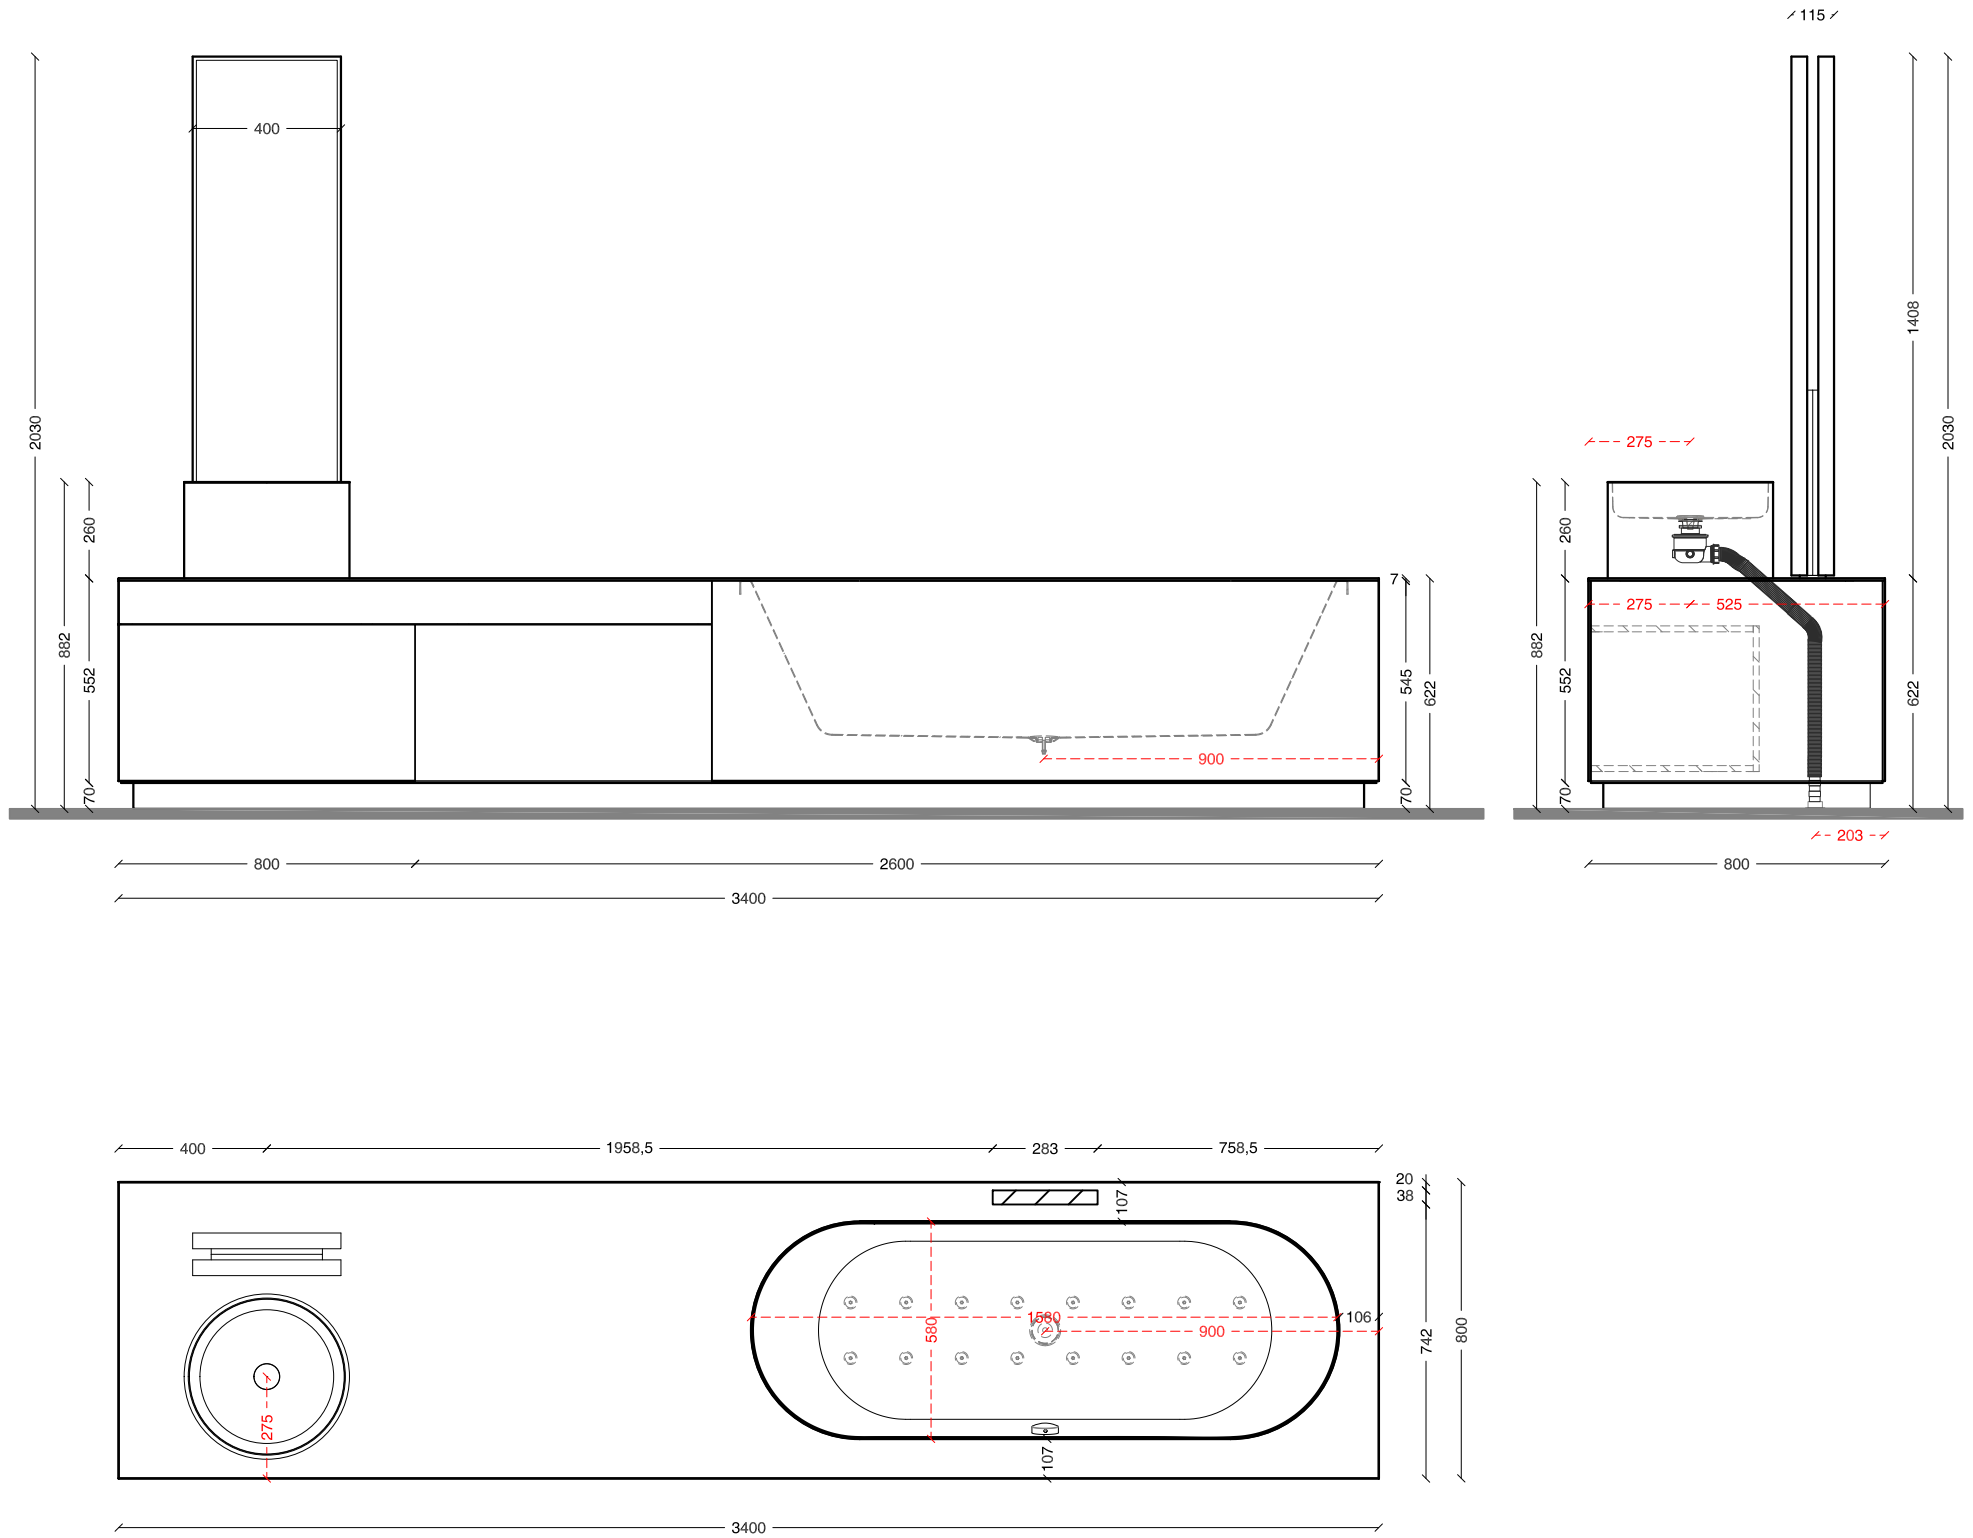

sistemi vasca-unit

look system_180x80
unit FREE B_120x80
specchio_double face

block system_ cassetto / 3 ante

log26_Ø 44,6x26

scheda tecnica
technical datasheet
tarjeta técnica
technisches Datenblatt

Block system_cassetto / drawer _ cajó / Schublade

sistemi vasca-unit

look system_180x80
unit 55 C_120x80
line55_120x55
specchio_double face

block system_cassetto / 3 ante

log11_Ø 44,6x11

scheda tecnica
technical datasheet
tarjeta técnica
technisches Datenblatt

CUP26 corian

LOG26 acciaio

LOOP corian

NOTE / NOTES

- VASCA LOOK optional airpool / cromoterapia.
- SPECCHI optional DOUBLE FACE o AIR
- RUBINETTERIA

MOBILI BLOCK / VANITIES

BLOCK_vano a giorno

BLOCK_cassetto

BLOCK_ante

VASCE / BATHTUBS

STYLE 180x80 cm

LOOK 180x80 cm

LAVABI / WASHBASIN

KUBIK corian_110x48 cm

CUP26 corian

LOG26 acciaio