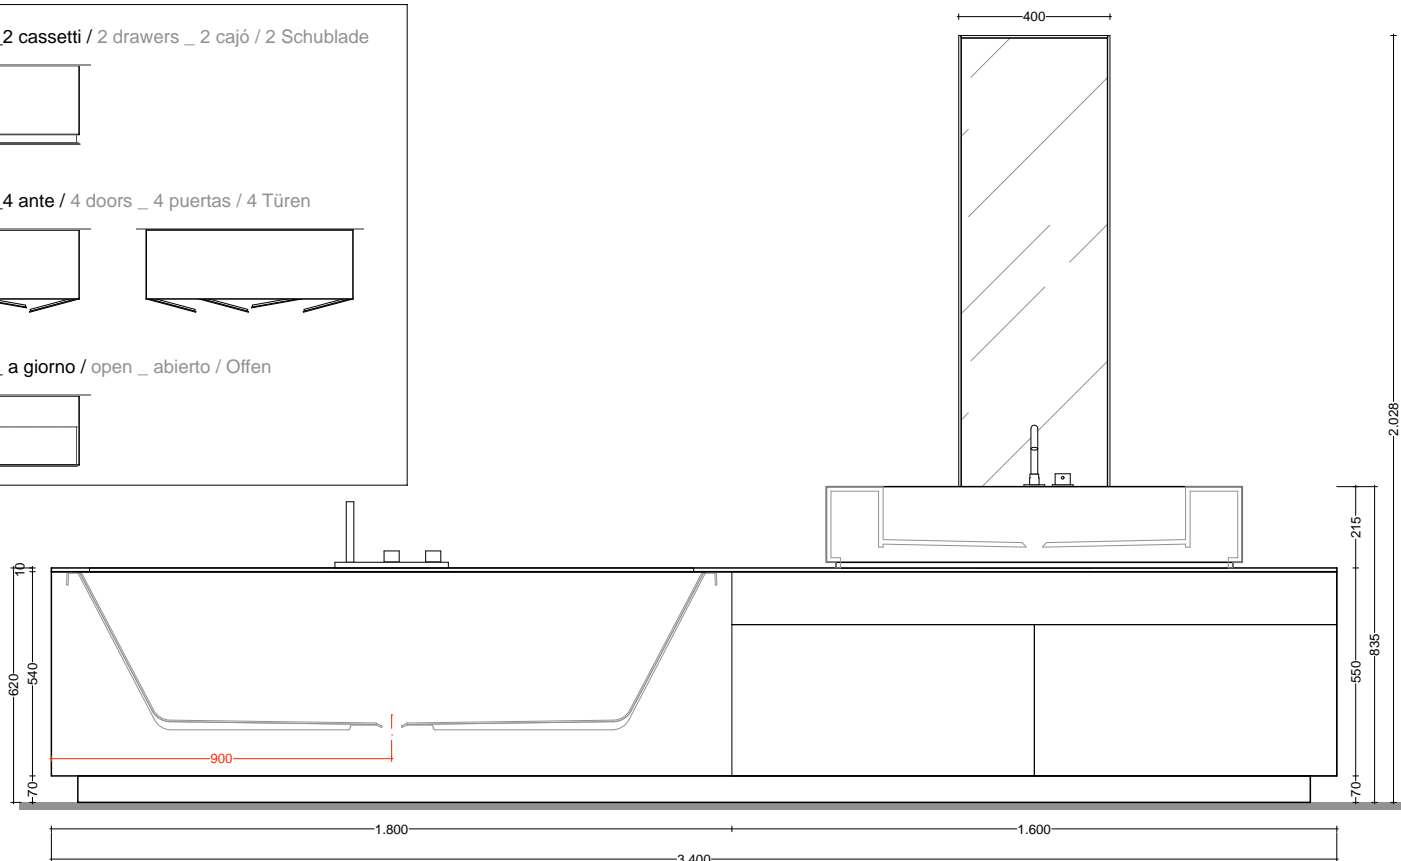

sistemi vasca-unit

look system_180x80
unit FREE B_120x80
specchio_double face

block system_ cassetto / 3 ante

log26_Ø 44,6x26

scheda tecnica
technical datasheet
tarjeta técnica
technisches Datenblatt

Block system_cassetto / drawer _ cajó / Schublade