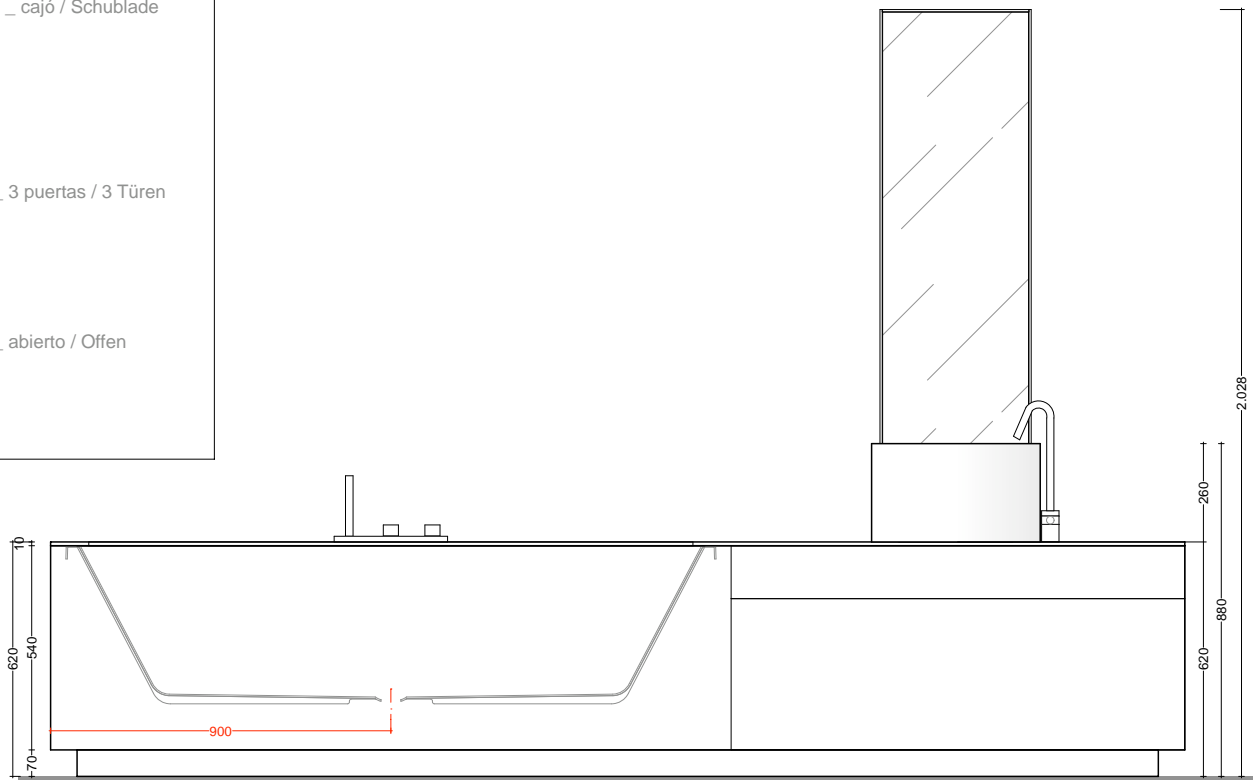

sistemi vasca-unit

look system_180x80
unit FREE B_120x80
specchio_double face

block system_ cassetto / 3 ante

log26_Ø 44,6x26

scheda tecnica
technical datasheet
tarjeta técnica
technisches Datenblatt

Block system_cassetto / drawer _ cajó / Schublade

Block system_3 ante / 3 doors _ 3 puertas / 3 Türen

Block system_ a giorno / open _ abierto / Offen