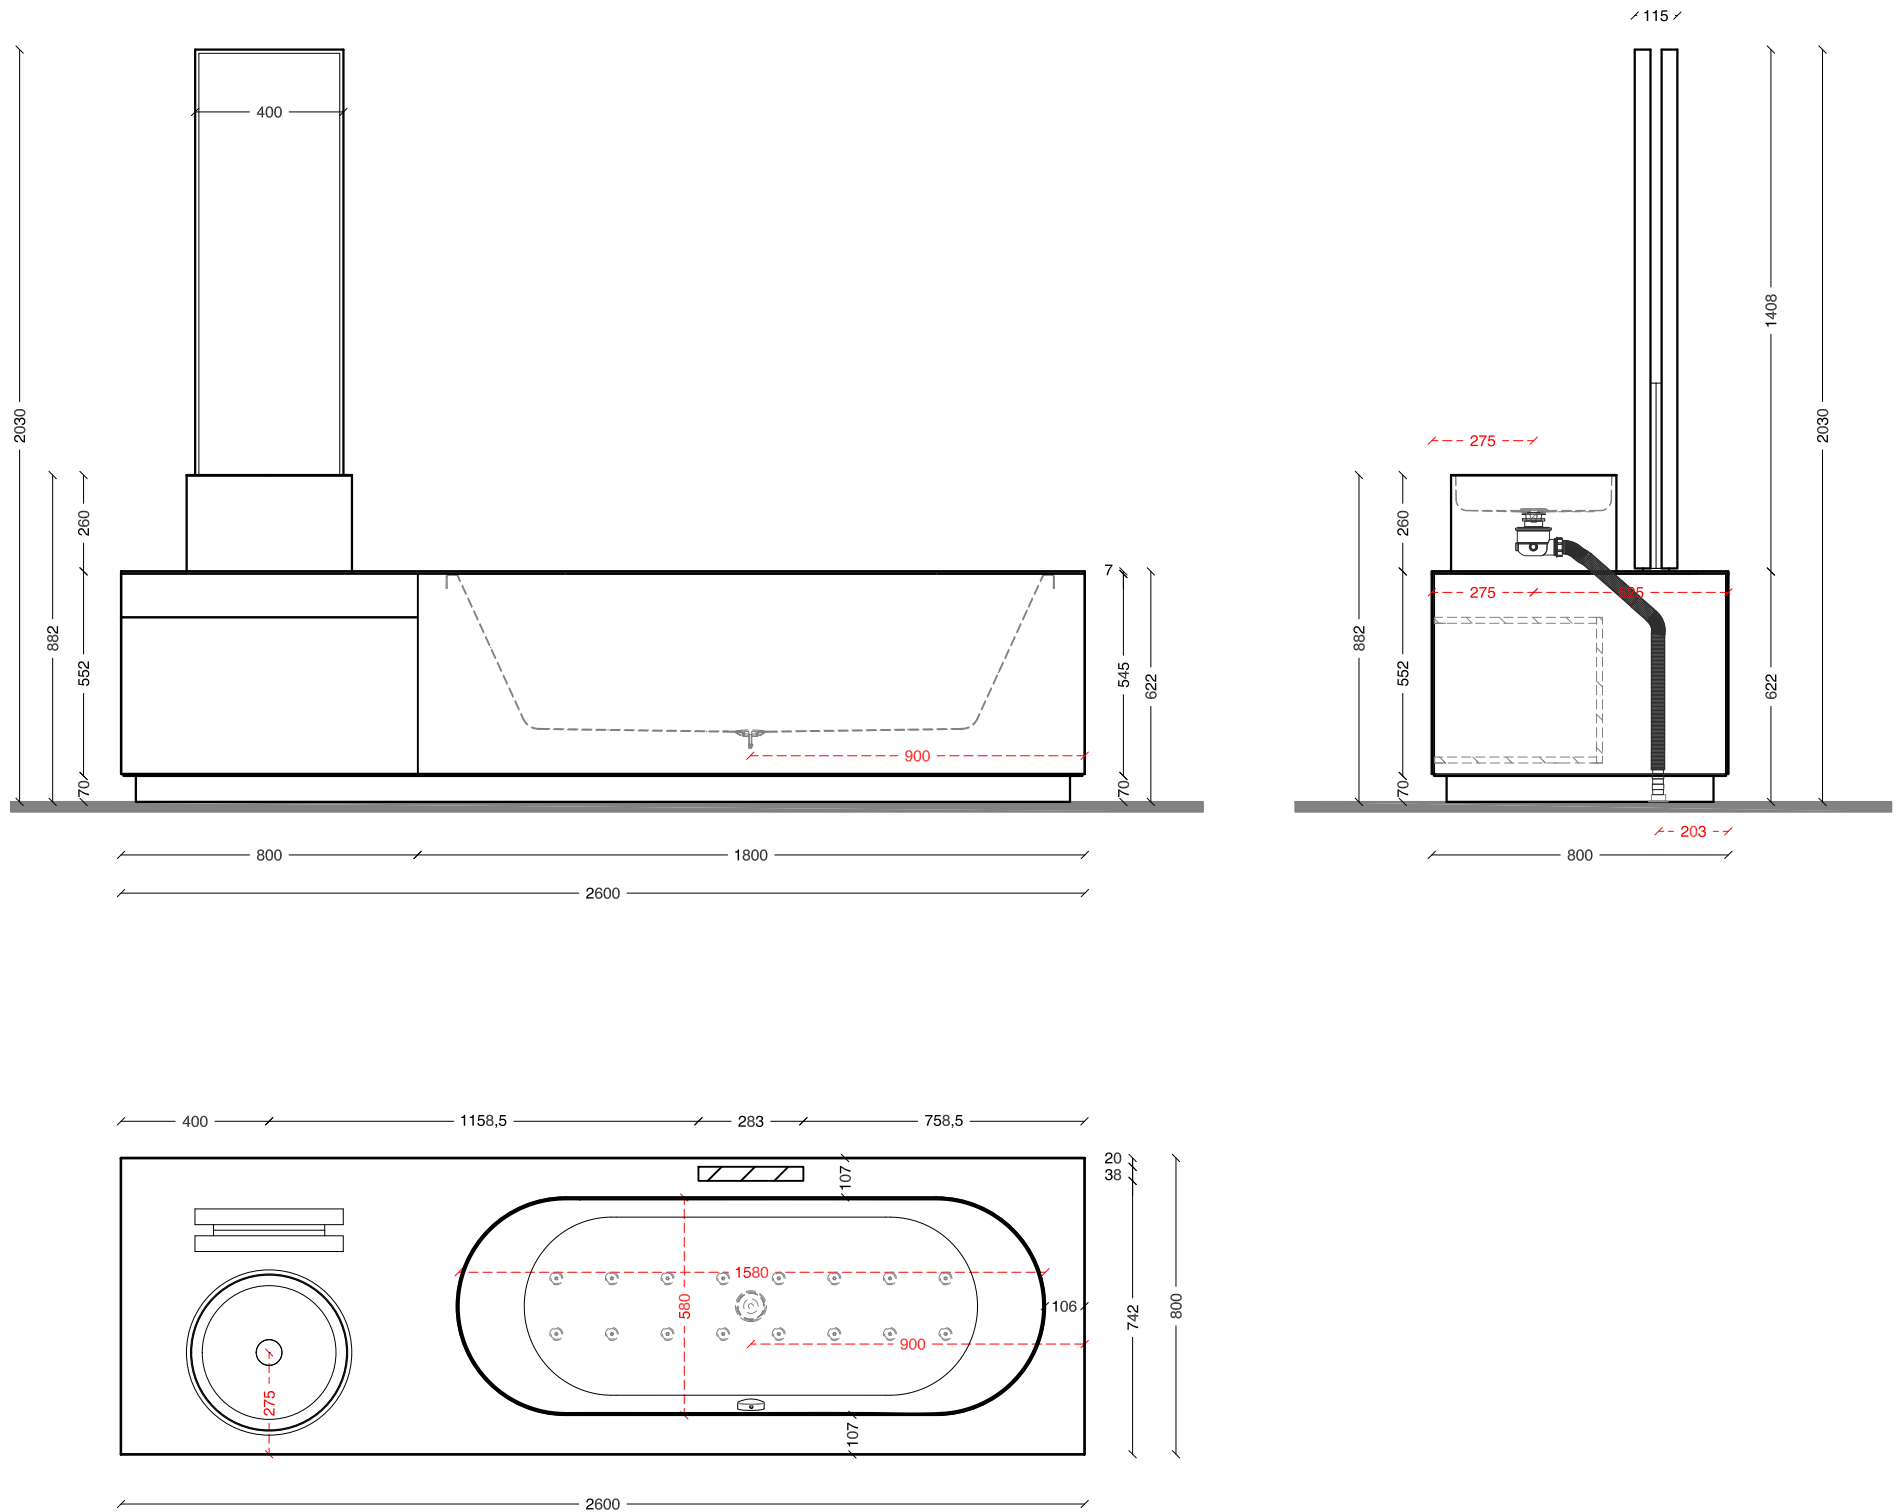

MAKRO

v.1° maggio, 15 - 35030 - bastia di rovolon pd
italia - www.makro.it / info@makro.it
t. +39 . 049 99 10 951 _ f. +39 . 049 99 10 976

SISTEMA VASCA-LAVABO
LINEARE VASCA+BLOCK 80

vasca
lavabo
piano lavabo up55

specchio double face
mobile block_80

scheda tecnica
technical datashett
tarjeta tècnica
technisches Datenblatt

MOBILI BLOCK / VANITIES

VASCE / BATHTUBS

LAVABI / WASHBASIN

NOTE / NOTES

1. VASCA LOOK optional airpool / cromoterapia.
2. SPECCHI optional DOUBLE FACE o AIR
3. RUBINETTERIA