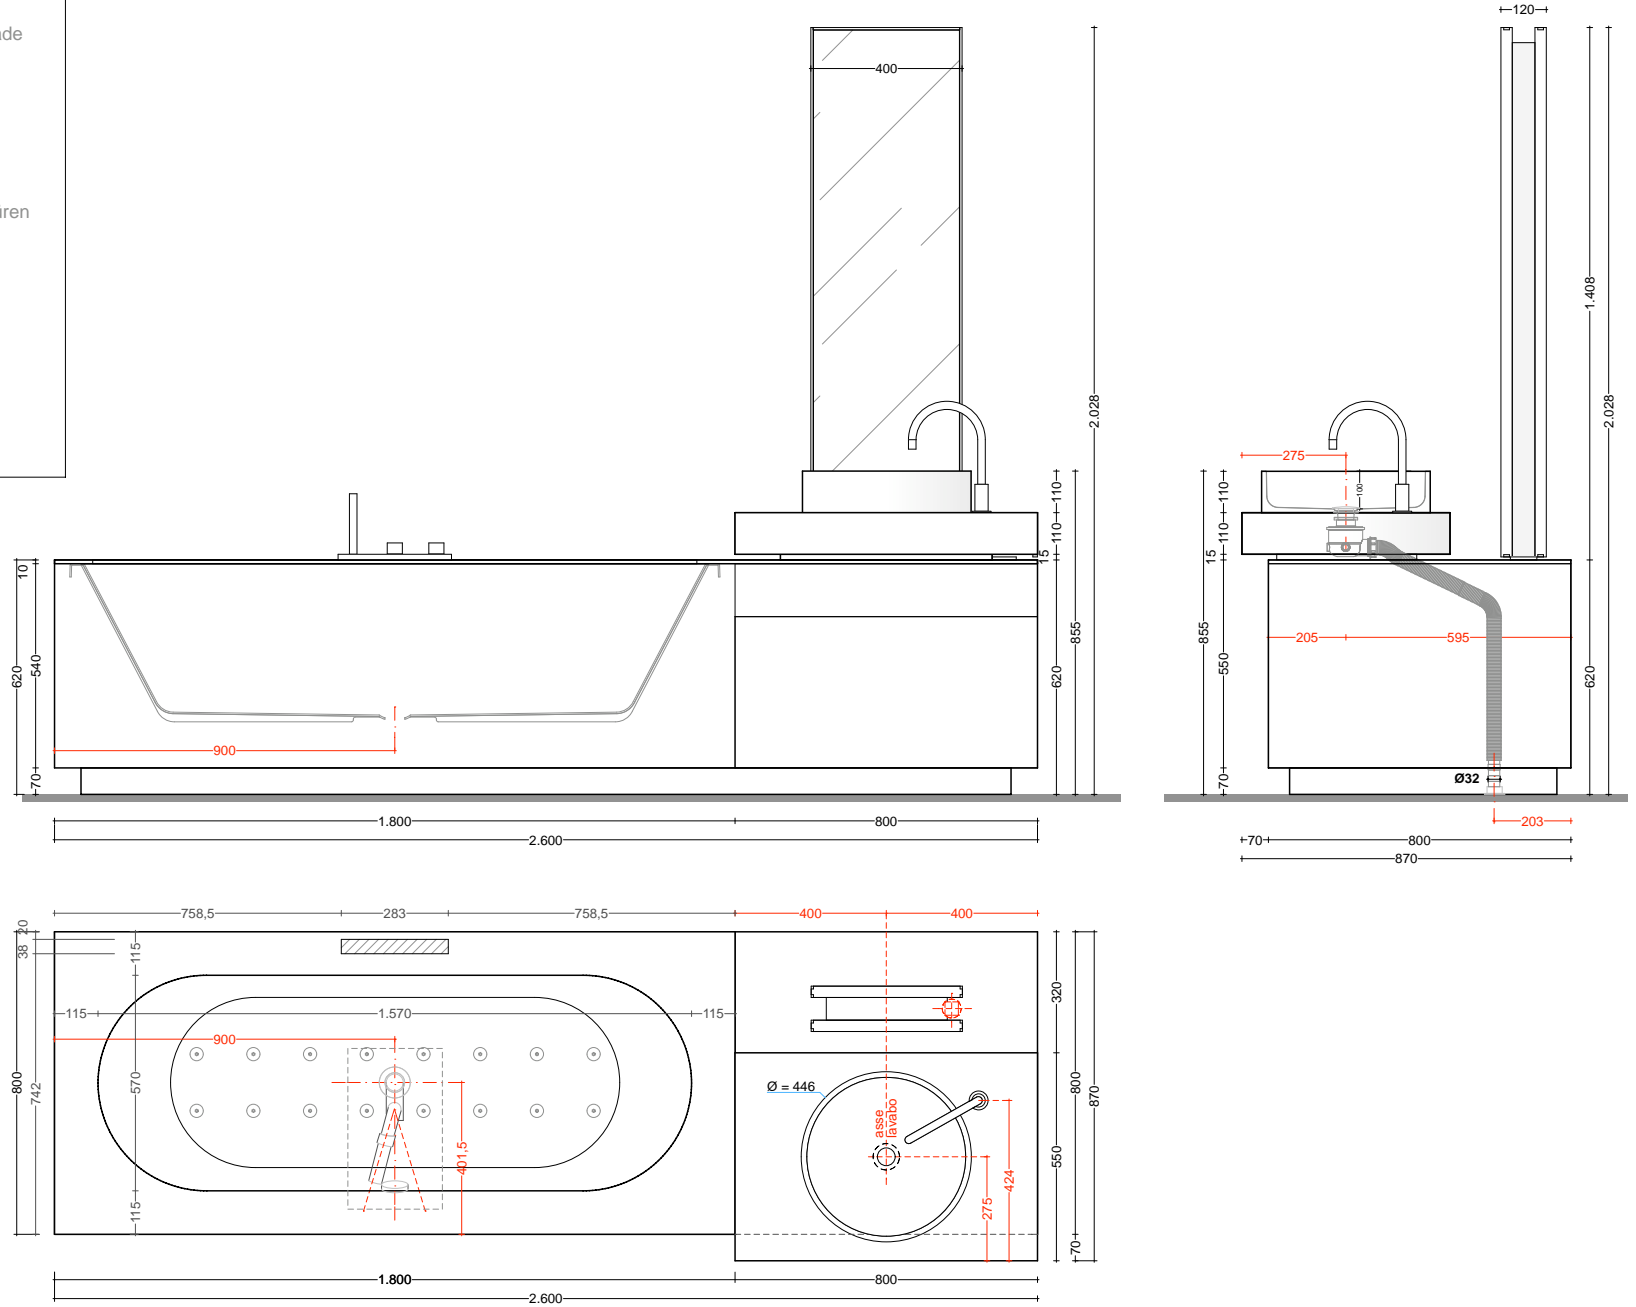

sistemi vasca-unit

look system_180x80
unit 55 C_80x80
line55_80x55
specchio_double face

block system_cassetto / ante

log11_Ø 44,6x11

scheda tecnica
technical datashett
tarjeta técnica
technisches Datenblatt

Block system_cassetto / drawer_cajó / Schublade

Block system_2 ante / 2 doors_2 puertas / 2 Türen

Block system_a giorno / open_abierto / Offen