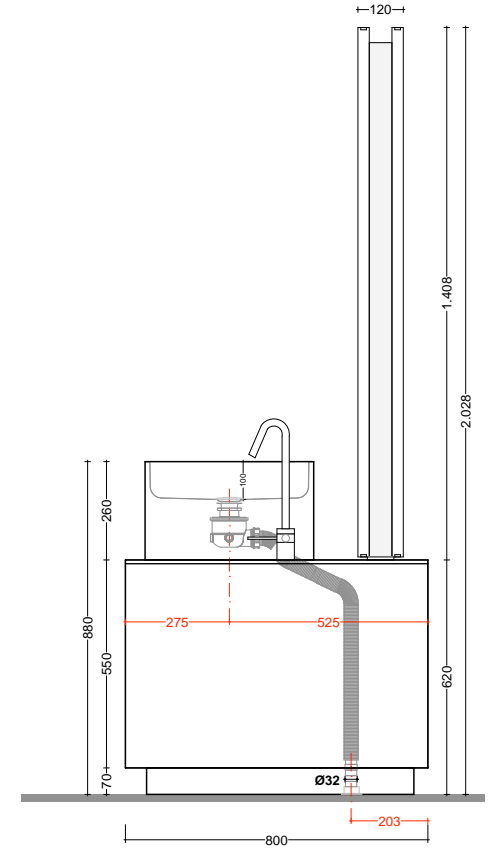

sistemi vasca-unit

look system_180x80
unit FREE B_120x80
specchio_double face

block system_ cassetto / 3 ante

log26_Ø 44,6x26

scheda tecnica
technical datasheet
tarjeta técnica
technisches Datenblatt

Block system_cassetto / drawer _ cajó / Schublade

log26_Ø 44,6x26

scheda tecnica
technical datasheet
tarjeta técnica
technisches Datenblatt

Block system_cassetto / drawer _ cajó / Schublade

Block system_2 ante / 2 doors _ 2 puertas / 2 Türen

Block system_ a giorno / open _ abierto / Offen

sistemi vasca-unit

look system_180x80
unit 55 C_120x80
line55_120x55
specchio_double face

block system_cassetto / 3 ante

log11_Ø 44,6x11

scheda tecnica
technical datasheet
tarjeta técnica
technisches Datenblatt

Block system_ a giorno / open _ abierto / Offen

sistemi vasca-unit

look system_180x80
unit 55 C_80x80
line55_80x55
specchio_double face

block system_cassetto / ante

log11_Ø 44,6x11

scheda tecnica
technical datashett
tarjeta técnica
technisches Datenblatt