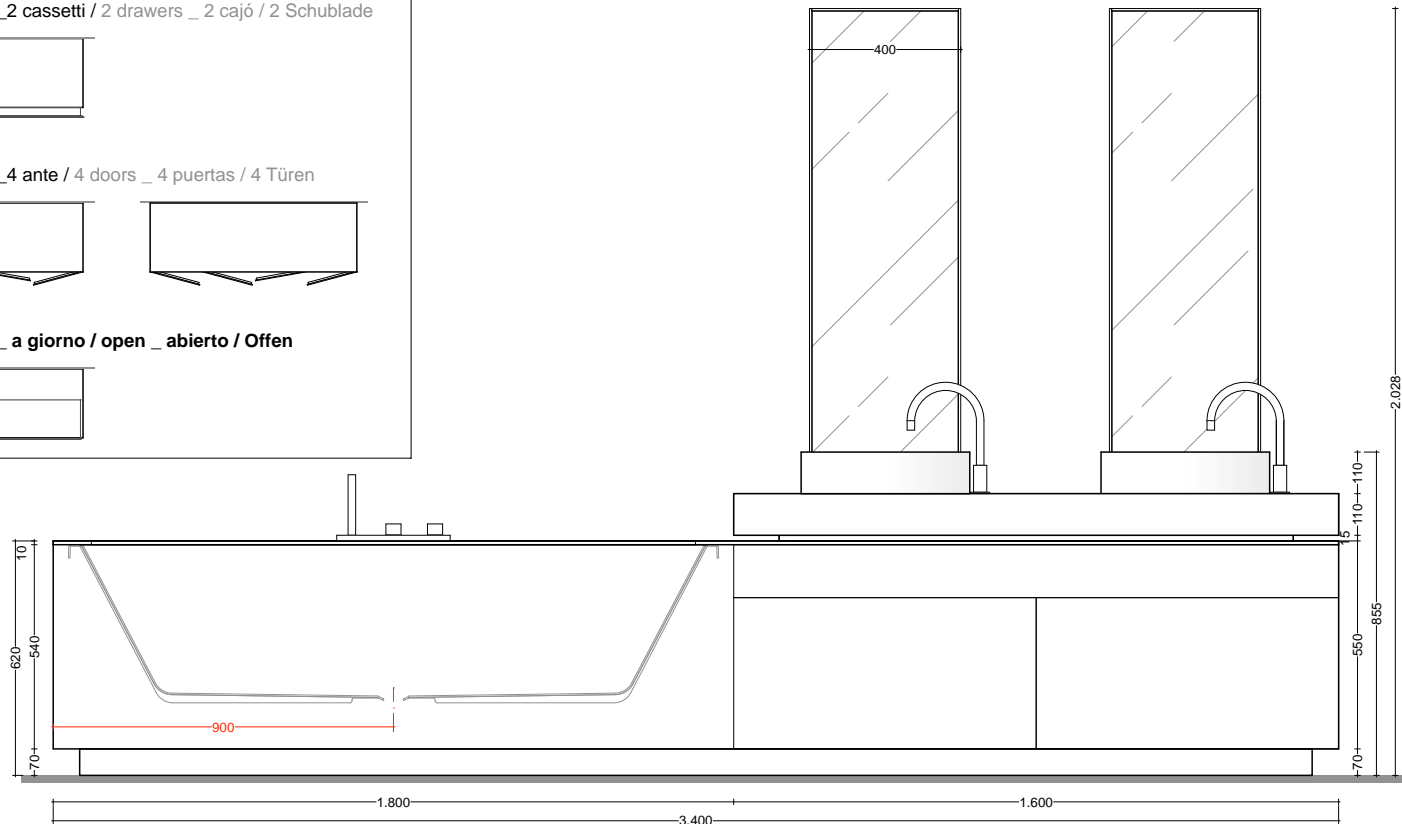

sistemi vasca-unit

wave system_180x80
unit 55 C_160x80
line55_160x55
specchio_double face

block system_2 cassetti / 4 ante

log11_Ø 44,6x11

scheda tecnica
technical datasheet
tarjeta técnica
technisches Datenblatt

Block system_2 cassetti / 2 drawers _ 2 cajó / 2 Schublade

Block system_4 ante / 4 doors _ 4 puertas / 4 Türen

Block system_a giorno / open _ abierto / Offen