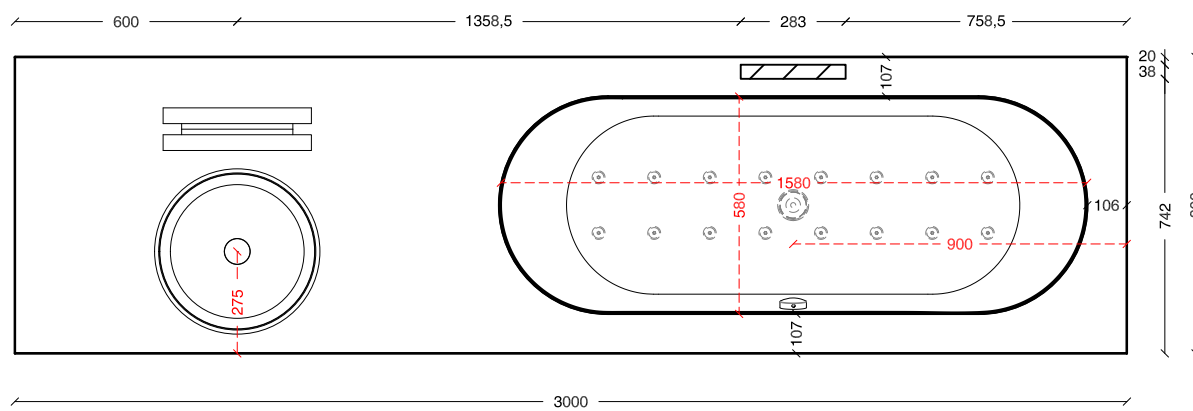

sistemi vasca-unit

look system_180x80
unit 55 C_120x80
line55_120x55
specchio_double face

block system_cassetto / 3 ante

log11_Ø 44,6x11

scheda tecnica
technical datasheet
tarjeta técnica
technisches Datenblatt

BLOCK_vano a giorno

BLOCK_cassetto

BLOCK_ante

VASCE / BATHTUBS

STYLE 180x80 cm

LOOK 180x80 cm

LAVABI / WASHBASIN

UP55+CUBE corian_70x34 cm

LOOP corian

UP55+LOG11 acciaio

UP55+CUP11 corian

NOTE / NOTES

- VASCA LOOK optional airpool / cromoterapia.
- SPECCHI optional DOUBLE FACE o AIR
- RUBINETTERIA

POSIZIONAMENTO PIANO UP55

MAKROv.1° maggio, 15 - 35030 - bastia di rovolon pd
italia - www.makro.it / info@makro.it
t. +39 . 049 99 10 951 _ f. +39 . 049 99 10 976**SISTEMA VASCA-LAVABO**
LINEARE VASCA+BLOCK 120vasca
lavabo
piano lavabo up55specchio double face
mobile block_80scheda tecnica
technical datashett
tarjeta tècnica
technisches Datenblatt**MOBILI BLOCK / VANITIES**

BLOCK_vano a giorno

BLOCK_cassetto

BLOCK_ante

VASCE / BATHTUBS

STYLE 180x80 cm

LOOK 180x80 cm

LAVABI / WASHBASIN

KUBIK corian_110x48 cm