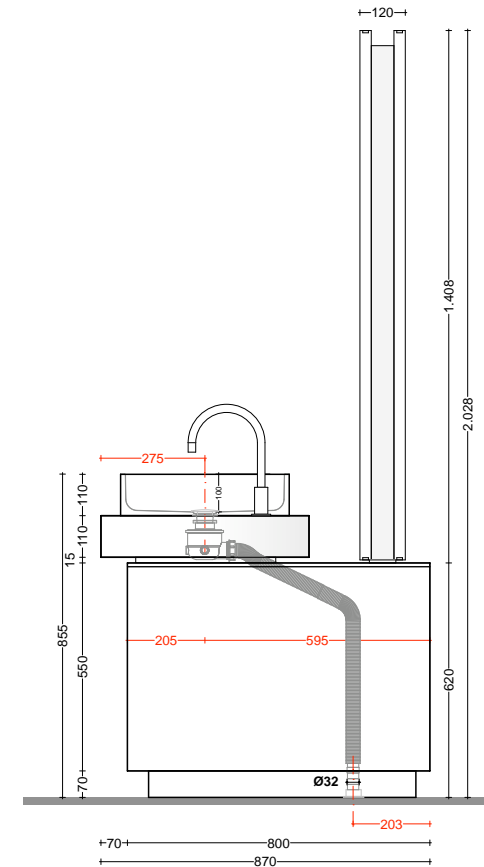

sistemi vasca-unit

look system_180x80
unit 55 C_120x80
line55_120x55
specchio_double face

block system_cassetto / 3 ante

log11_Ø 44,6x11

scheda tecnica
technical datasheet
tarjeta técnica
technisches Datenblatt

Block system_cassetto / drawer_cajó / Schublade

Block system_3 ante / 3 doors_3 puertas / 3 Türen

Block system_a giorno / open_abierto / Offen