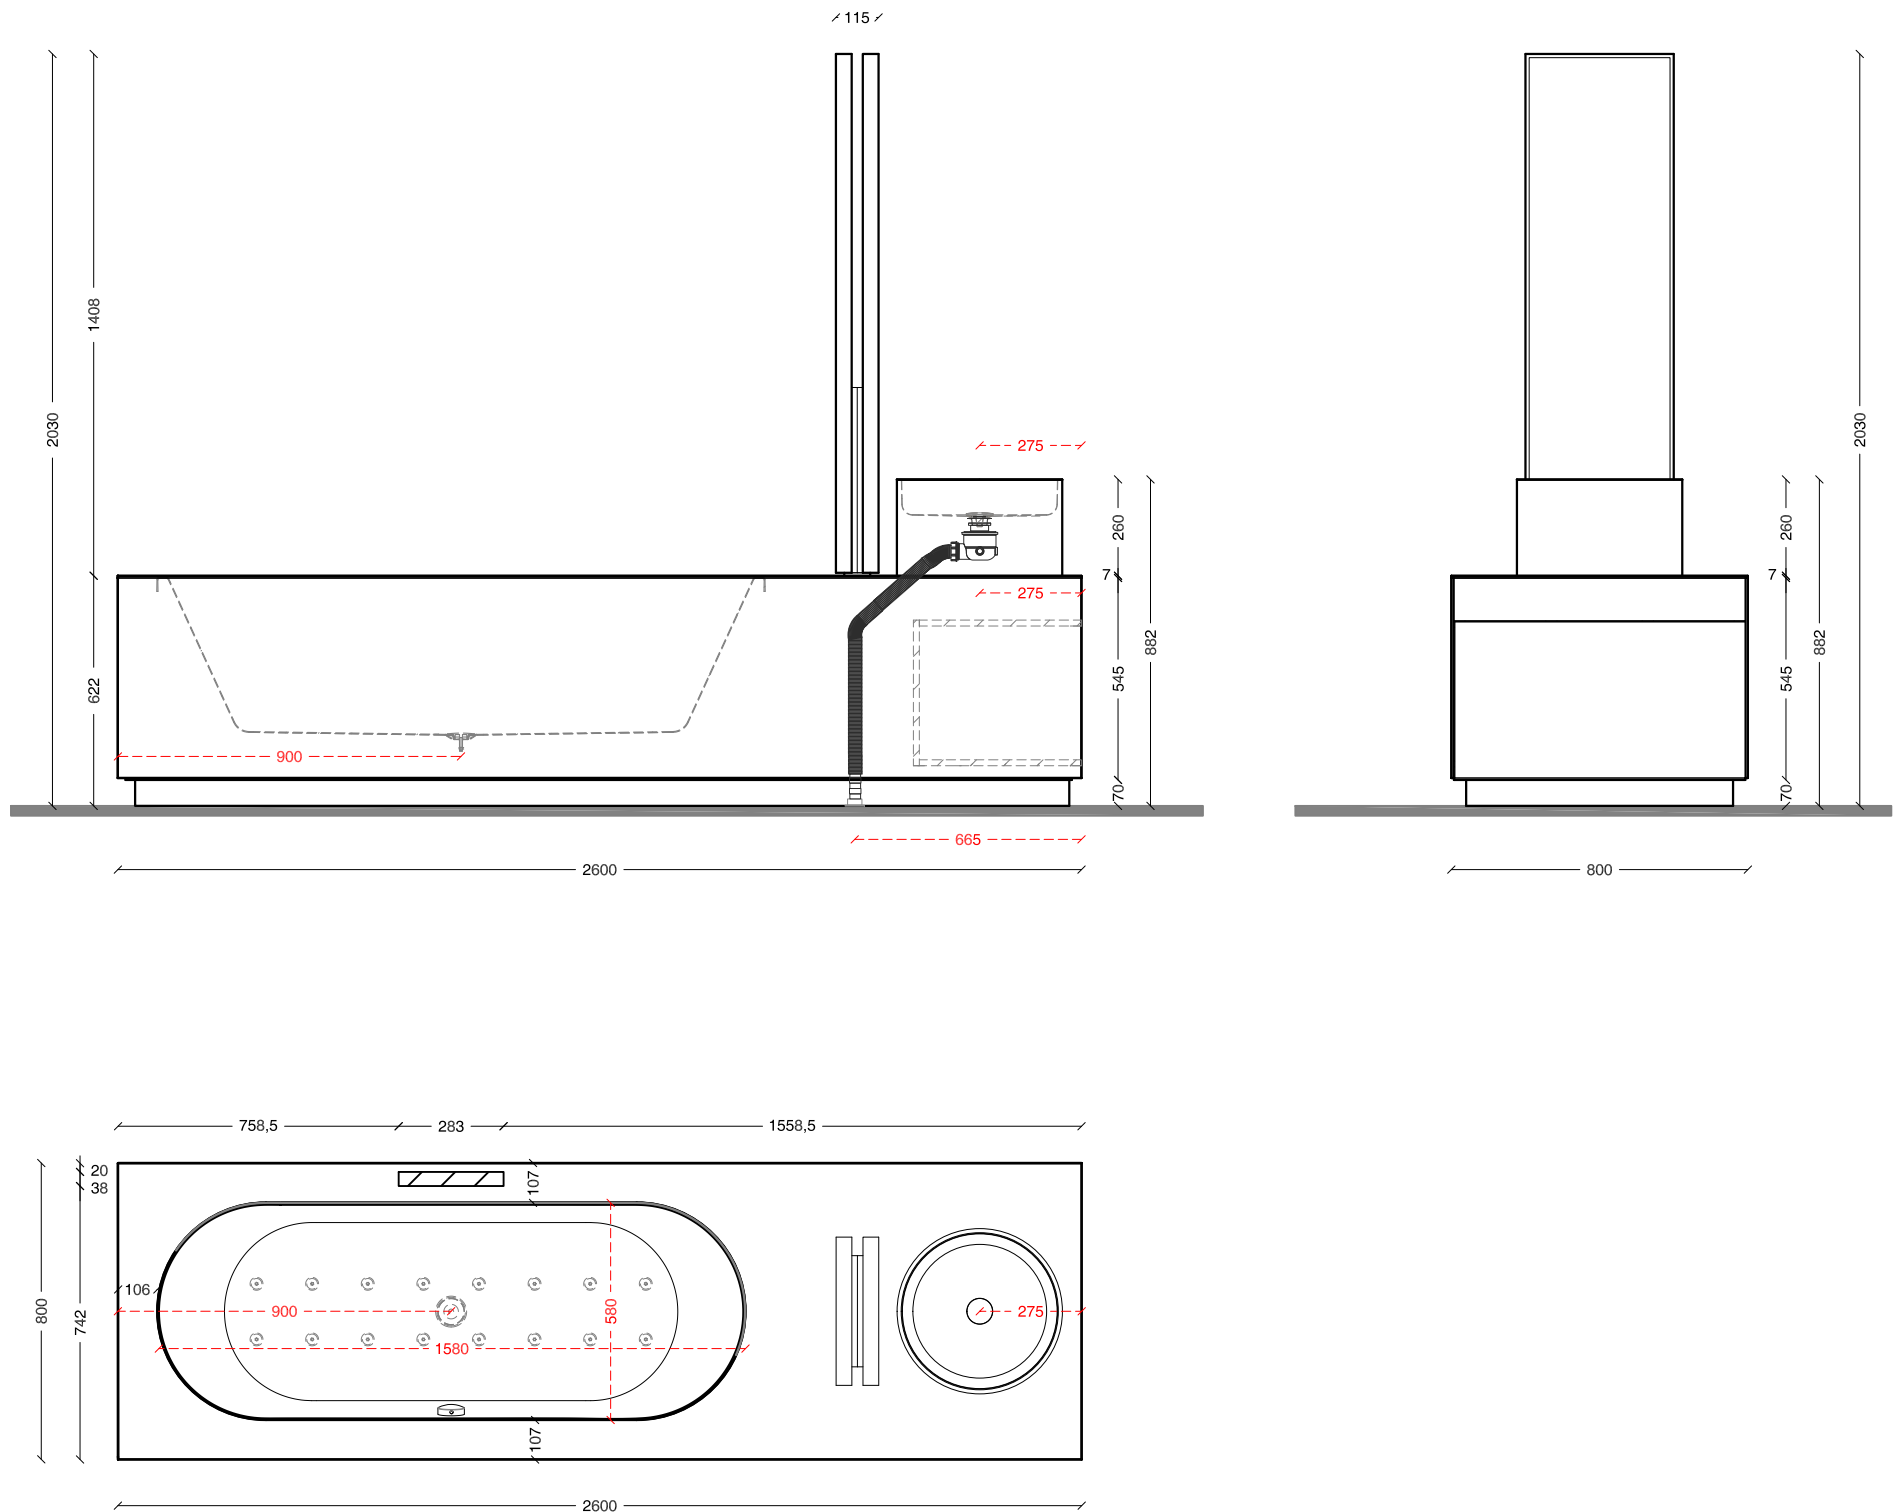

sistemi vasca-unit

look system_180x80
unit FREE C_120x80
specchio_double face

block system_ 2 cassetti / 4 ante

kubik_110x48

scheda tecnica
technical datasheet
tarjeta técnica
technisches Datenblatt

Block system_cassetto / drawer _ cajó / Schublade

sistemi vasca-unit

look system_180x80
unit FREE B_120x80
specchio_double face

block system_ cassetto / 3 ante

log26_Ø 44,6x26

scheda tecnica
technical datasheet
tarjeta técnica
technisches Datenblatt

Block system_cassetto / drawer _ cajó / Schublade

SISTEMA VASCA-LAVABO

LINEARE LATO CORTO
VASCA+BLOCK 80

vasca
lavabo
piano lavabo up55

specchio double face
mobile block_80

scheda tecnica
technical datashett
tarjeta tècnica
technisches Datenblatt

MOBILI BLOCK / VANITIES