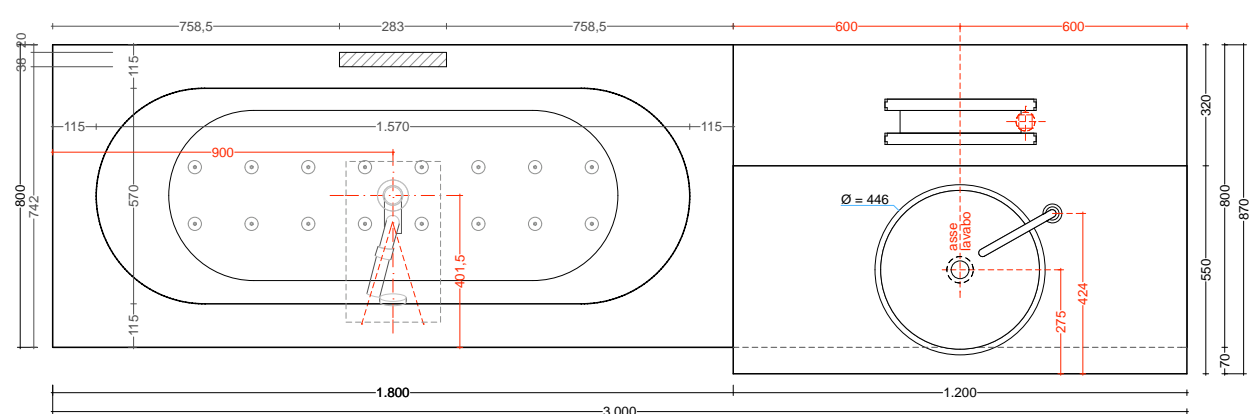

sistemi vasca-unit

look system_180x80
unit 55 C_120x80
line55_120x55
specchio_double face

block system_cassetto / 3 ante

log11_Ø 44,6x11

scheda tecnica
technical datasheet
tarjeta técnica
technisches Datenblatt

Block system_cassetto / drawer_cajó / Schublade

Block system_3 ante / 3 doors_3 puertas / 3 Türen

Block system_a giorno / open_abierto / Offen