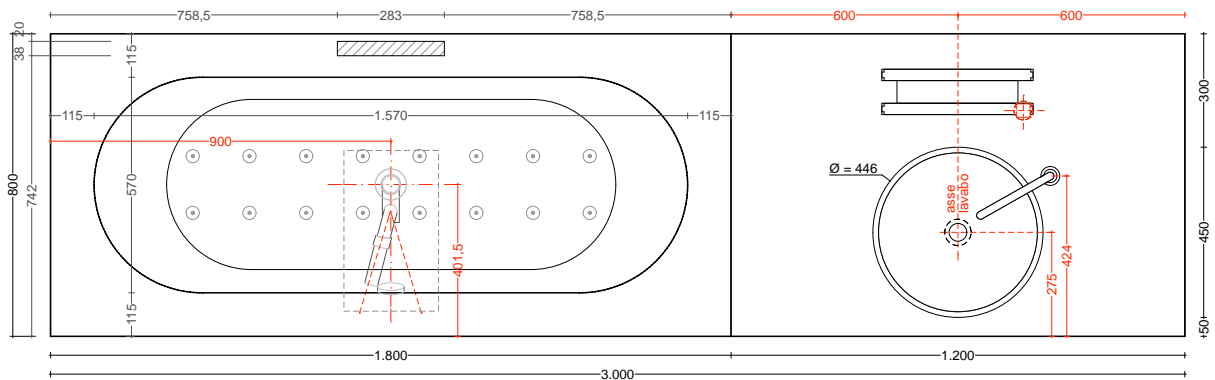

sistemi vasca-unit

look system_180x80
unit FREE B_120x80
specchio_double face

block system_ cassetto / 3 ante

log26_Ø 44,6x26

scheda tecnica
technical datasheet
tarjeta técnica
technisches Datenblatt

Block system_cassetto / drawer _ cajó / Schublade

Block system_3 ante / 3 doors _ 3 puertas / 3 Türen

Block system_ a giorno / open _ abierto / Offen