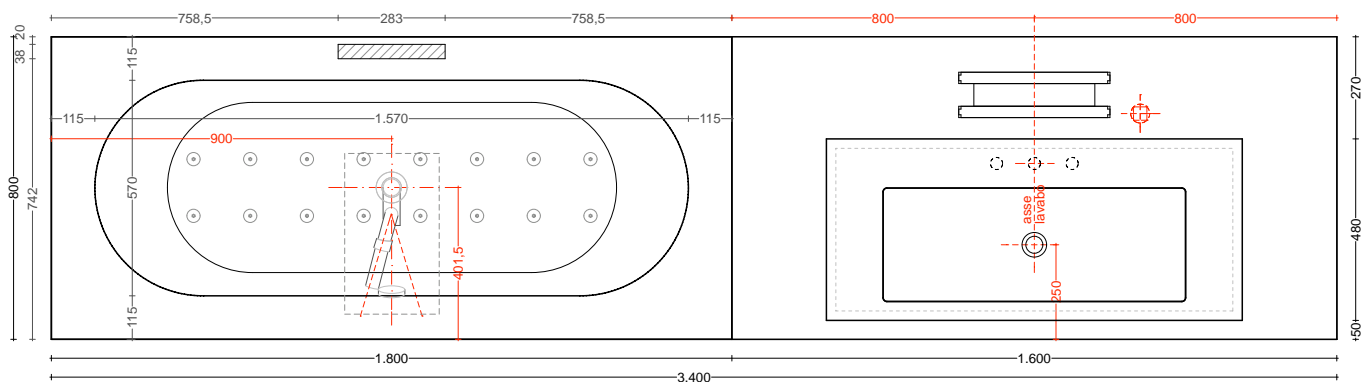

sistemi vasca-unit

look system_180x80
unit FREE C_120x80
specchio_double face

block system_ 2 cassetti / 4 ante

kubik_110x48

scheda tecnica
technical datasheet
tarjeta técnica
technisches Datenblatt

Block system_cassetto / drawer _ cajó / Schublade

sistemi vasca-unit

look system_180x80
unit FREE B_120x80
specchio_double face

block system_ cassetto / 3 ante

log26_Ø 44,6x26

scheda tecnica
technical datasheet
tarjeta técnica
technisches Datenblatt

Block system_cassetto / drawer _ cajó / Schublade

sistemi vasca-unit

look system_180x80
unit 55 C_120x80
line55_120x55
specchio_double face

block system_cassetto / 3 ante

log11_Ø 44,6x11

scheda tecnica
technical datasheet
tarjeta técnica
technisches Datenblatt

Block system_ a giorno / open _ abierto / Offen

sistemi vasca-unit

look system_180x80
unit 55 C_80x80
line55_80x55
specchio_double face

block system_cassetto / ante

log11_Ø 44,6x11

scheda tecnica
technical datashett
tarjeta técnica
technisches Datenblatt