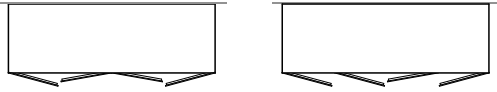

Block system_cassetto / drawer_cajó / Schublade

Block system_3 ante / 3 doors_3 puertas / 3 Türen

Block system_a giorno / open_abierto / Offen

sistemi vasca-unit

look system_180x80
unit 55 C_160x80
line55_160x55
specchio_double face

Block system_ a giorno / open _ abierto / Offen

sistemi vasca-unit

look system_180x80
unit 55 C_80x80
line55_80x55
specchio_double face

block system_cassetto / ante

log11_Ø 44,6x11

scheda tecnica
technical datashett
tarjeta técnica
technisches Datenblatt