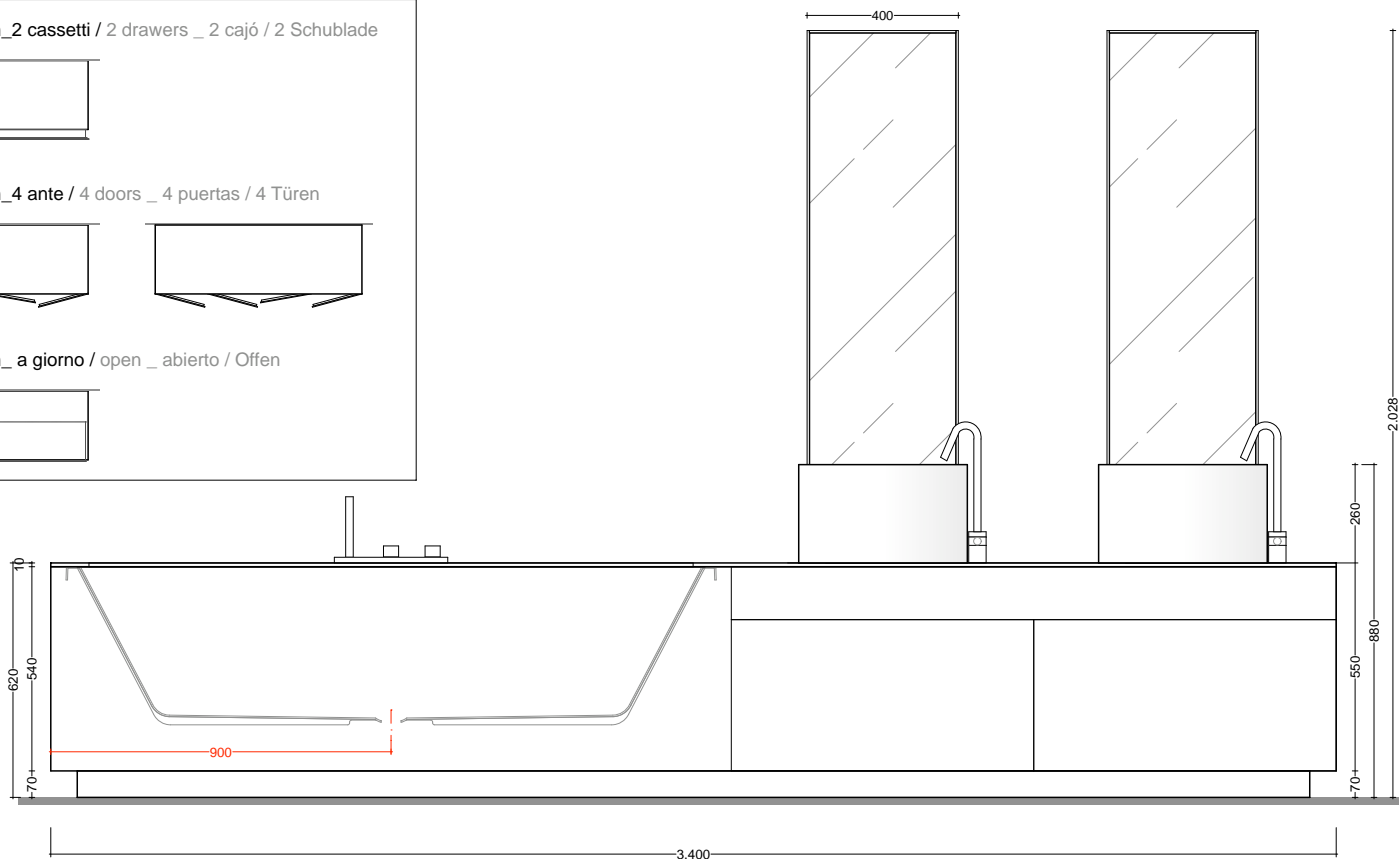

Block system_ a giorno / open _ abierto / Offen

sistemi vasca-unit

wave system_180x80
unit FREE B_80x80
specchio_double face

block system_ cassetto / 2 ante

log26_Ø 44,6x26

scheda tecnica
technical datasheet
tarjeta técnica
technisches Datenblatt