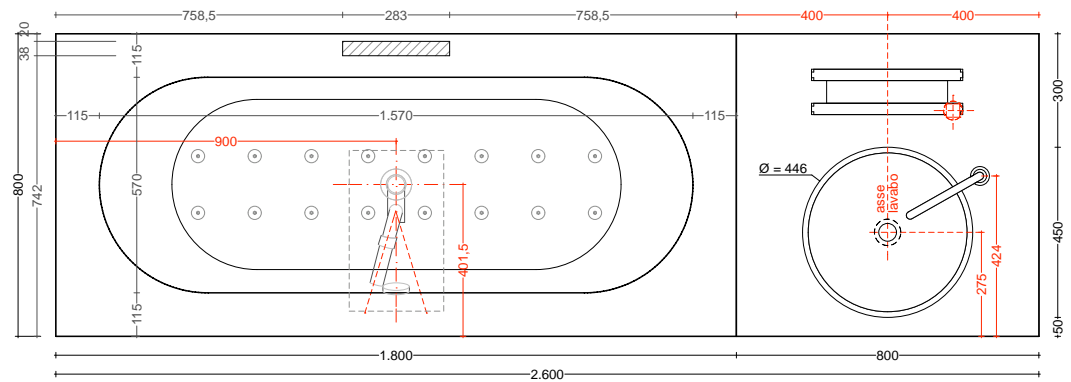

sistemi vasca-unit

look system_180x80
unit FREE B_120x80
specchio_double face

block system_ cassetto / 3 ante

log26_Ø 44,6x26

scheda tecnica
technical datasheet
tarjeta técnica
technisches Datenblatt

Block system_cassetto / drawer _ cajó / Schublade

log26_Ø 44,6x26

scheda tecnica
technical datasheet
tarjeta técnica
technisches Datenblatt

Block system_cassetto / drawer _ cajó / Schublade

Block system_2 ante / 2 doors _ 2 puertas / 2 Türen

Block system_ a giorno / open _ abierto / Offen

sistemi vasca-unit

look system_180x80
unit 55 C_120x80
line55_120x55
specchio_double face

block system_cassetto / 3 ante

log11_Ø 44,6x11

scheda tecnica
technical datasheet
tarjeta técnica
technisches Datenblatt

Block system_ a giorno / open _ abierto / Offen

sistemi vasca-unit

look system_180x80
unit 55 C_80x80
line55_80x55
specchio_double face

block system_cassetto / ante

log11_Ø 44,6x11

scheda tecnica
technical datashett
tarjeta técnica
technisches Datenblatt