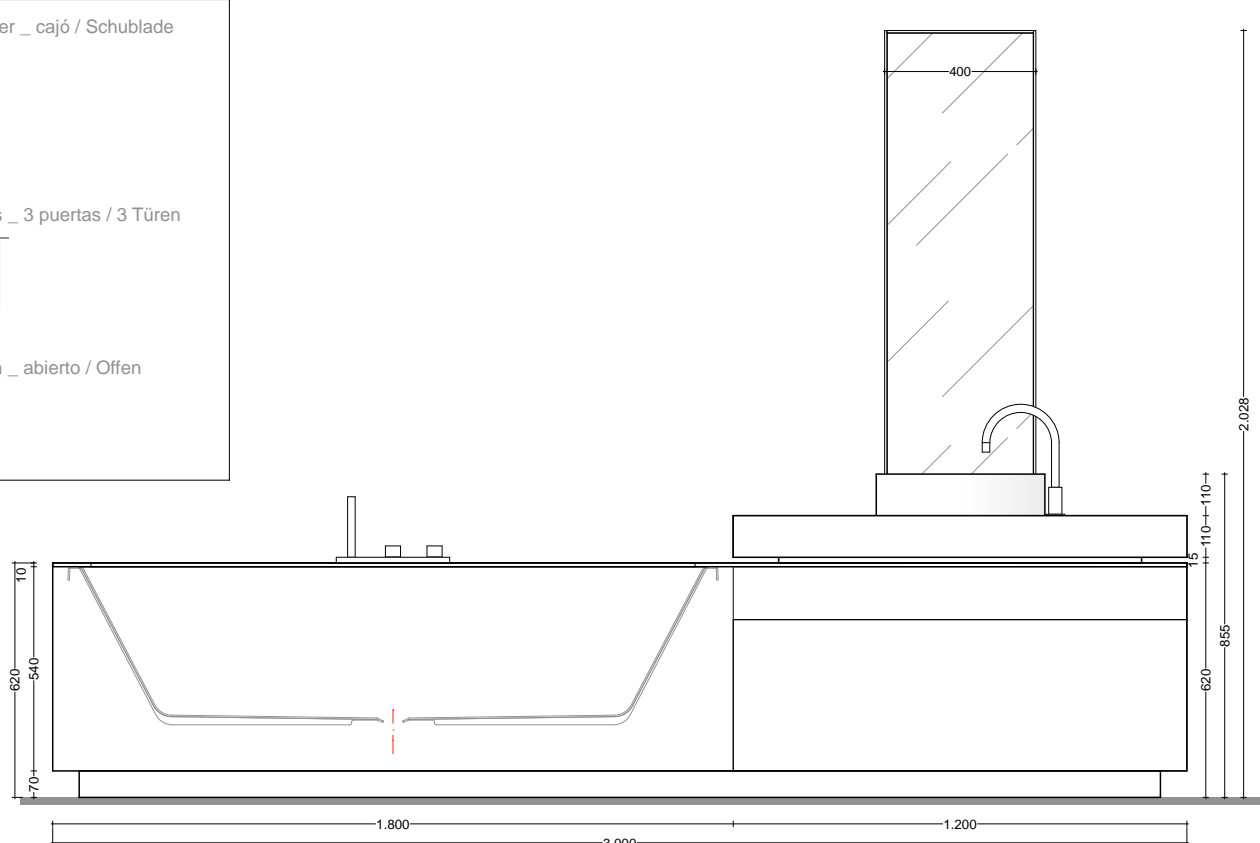

sistemi vasca-unit

look system_180x80
unit 55 C_120x80
line55_120x55
specchio_double face

block system_cassetto / 3 ante

log11_Ø 44,6x11

scheda tecnica
technical datasheet
tarjeta técnica
technisches Datenblatt

Block system_cassetto / drawer_cajó / Schublade

Block system_3 ante / 3 doors_3 puertas / 3 Türen

Block system_a giorno / open_abierto / Offen