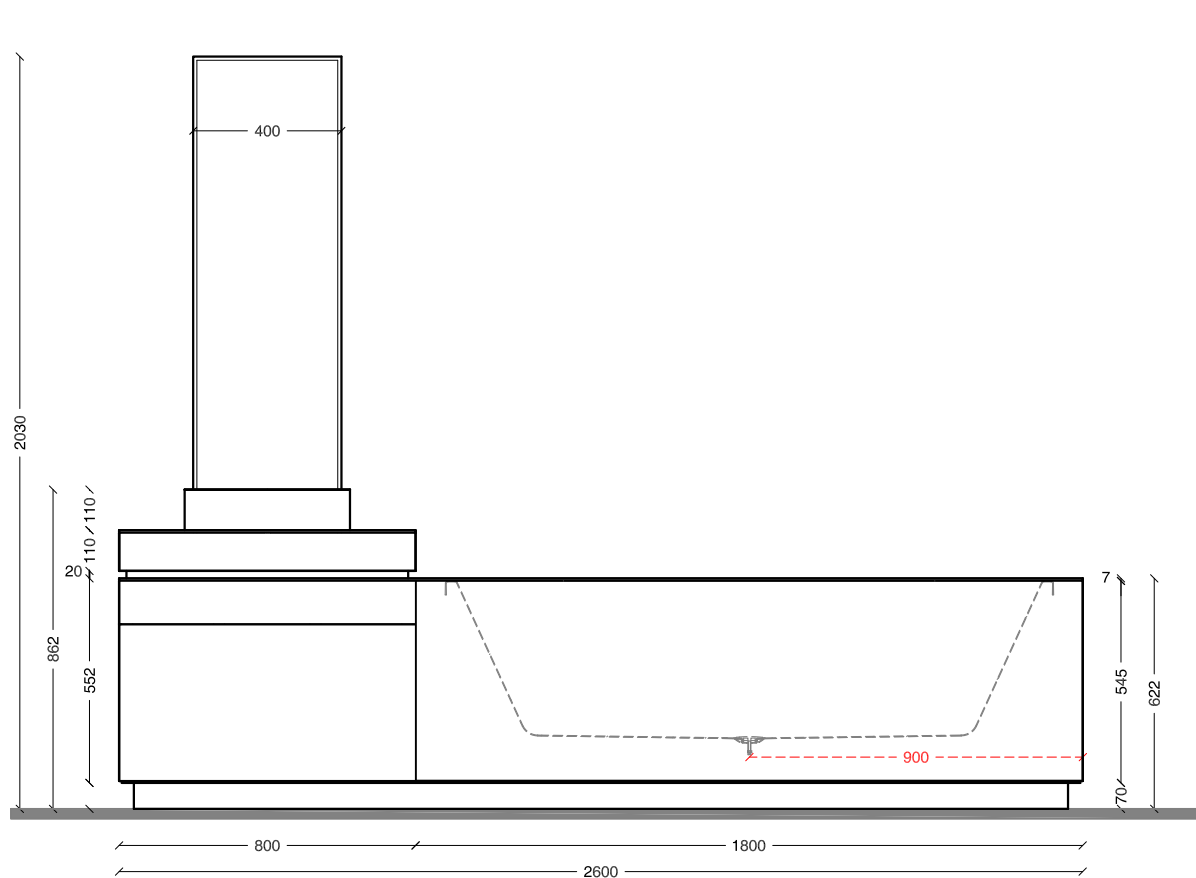

UP55+CUBE corian_70x34 cm
 UP55+CUBE corian_90x39 cm

LOOP corian

UP55+LOG11 acciaio

UP55+CUP11 corian

NOTE / NOTES

- VASCA LOOK optional airpool / cromoterapia.
- SPECCHI optional DOUBLE FACE o AIR
- RUBINETTERIA

POSIZIONAMENTO PIANO UP55

A

B

MOBILI BLOCK / VANITIES

BLOCK_vano a giorno

BLOCK_cassetto

BLOCK_ante

VASCE / BATHTUBS