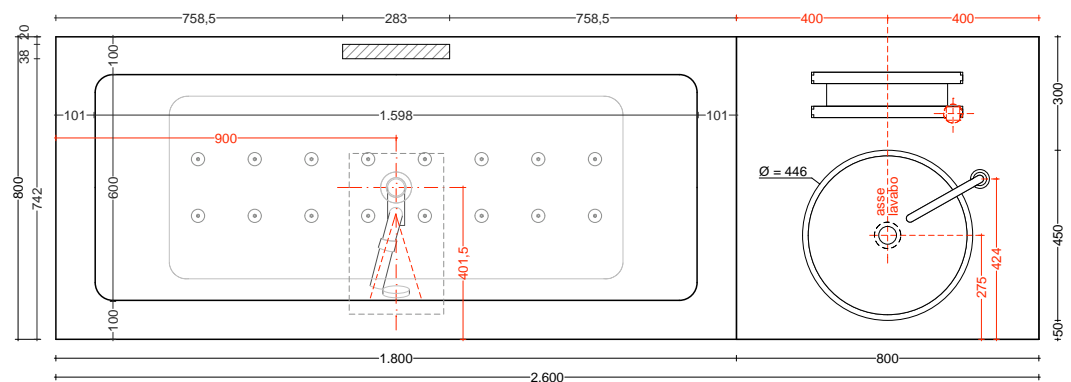

sistemi vasca-unit

wave system_180x80
unit FREE B_80x80
specchio_double face

block system_ cassetto / 2 ante

log26_Ø 44,6x26

scheda tecnica
technical datasheet
tarjeta técnica
technisches Datenblatt

Block system_cassetto / drawer _ cajó / Schublade

Block system_2 ante / 2 doors _ 2 puertas / 2 Türen

Block system_ a giorno / open _ abierto / Offen