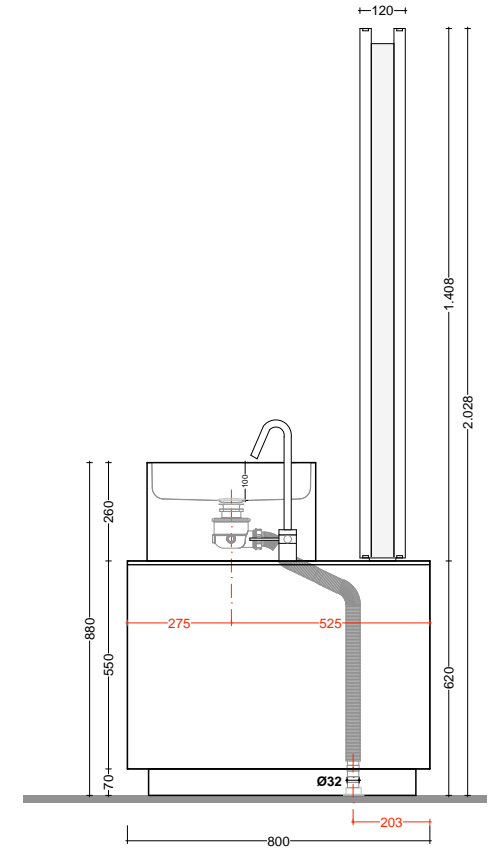

sistemi vasca-unit

look system_180x80
unit FREE B_120x80
specchio_double face

block system_ cassetto / 3 ante

log26_Ø 44,6x26

scheda tecnica
technical datasheet
tarjeta técnica
technisches Datenblatt

Block system_cassetto / drawer _ cajó / Schublade

Block system_3 ante / 3 doors _ 3 puertas / 3 Türen

Block system_ a giorno / open _ abierto / Offen