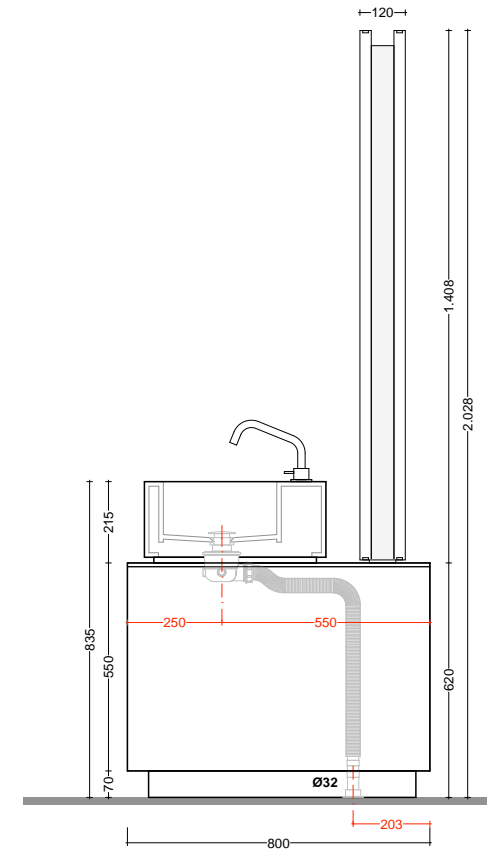

sistemi vasca-unit

look system_180x80
unit FREE C_120x80
specchio_double face

block system_ 2 cassetti / 4 ante

kubik_110x48

scheda tecnica
technical datasheet
tarjeta técnica
technisches Datenblatt

Block system_cassetto / drawer _ cajó / Schublade

Block system_3 ante / 3 doors _ 3 puertas / 3 Türen

Block system_a giorno / open _ abierto / Offen