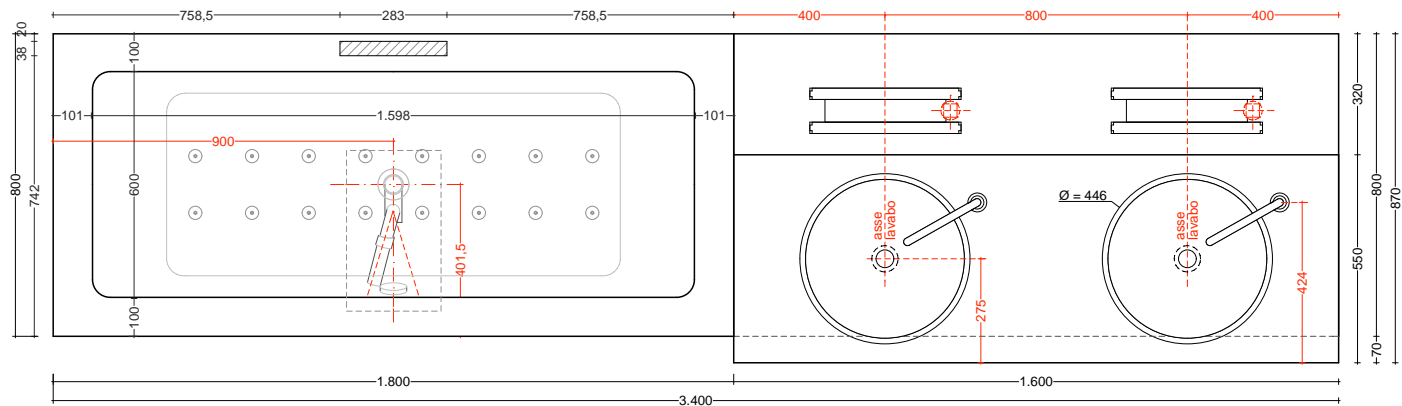

sistemi vasca-unit

wave system_180x80
unit 55 C_160x80
line55_160x55
specchio_double face

block system_2 cassetti / 4 ante

log11_Ø 44,6x11

scheda tecnica
technical datasheet
tarjeta técnica
technisches Datenblatt

Block system_2 cassetti / 2 drawers _ 2 cajó / 2 Schublade

Block system_4 ante / 4 doors _ 4 puertas / 4 Türen

Block system_a giorno / open _ abierto / Offen