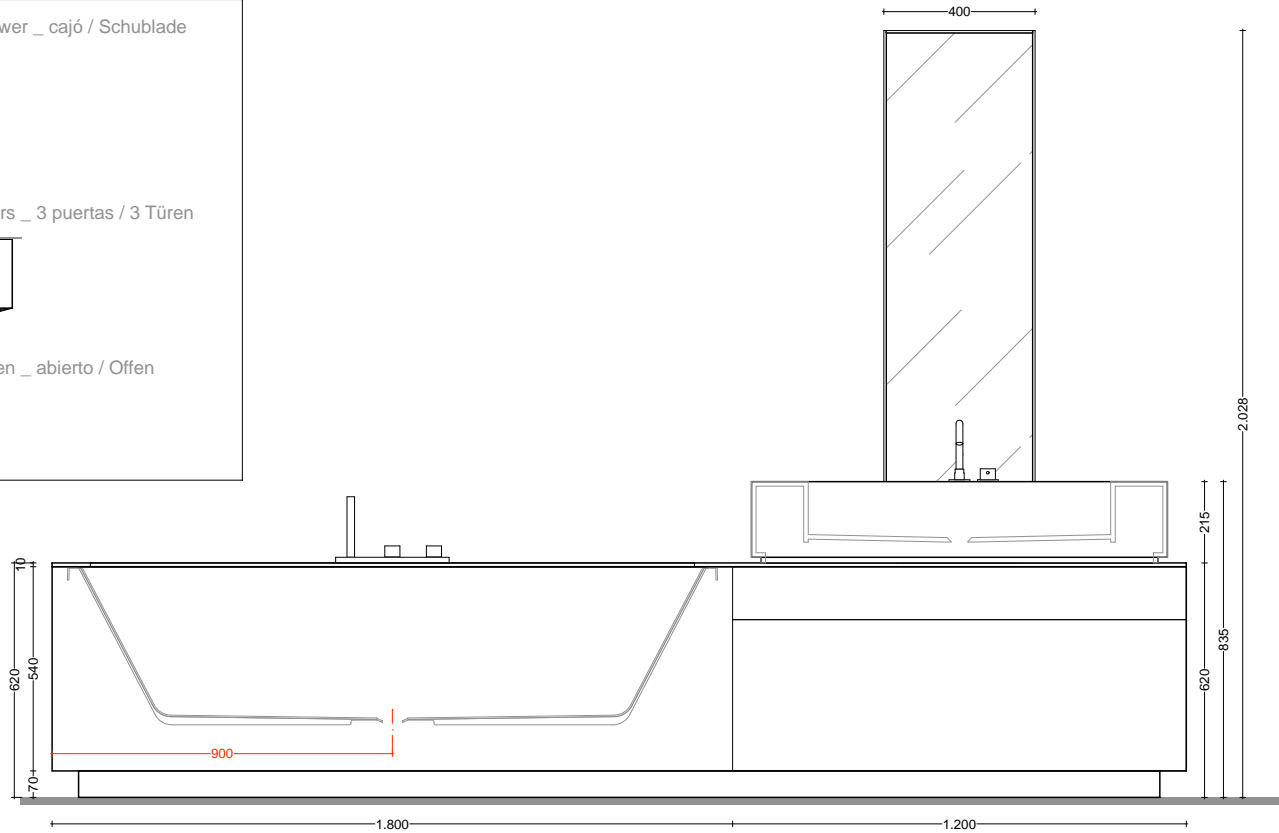

sistemi vasca-unit

look system_180x80
unit FREE C_120x80
specchio_double face

block system_ 2 cassetti / 4 ante

kubik_110x48

scheda tecnica
technical datasheet
tarjeta técnica
technisches Datenblatt

Block system_cassetto / drawer _ cajó / Schublade

Block system_3 ante / 3 doors _ 3 puertas / 3 Türen

Block system_a giorno / open _ abierto / Offen