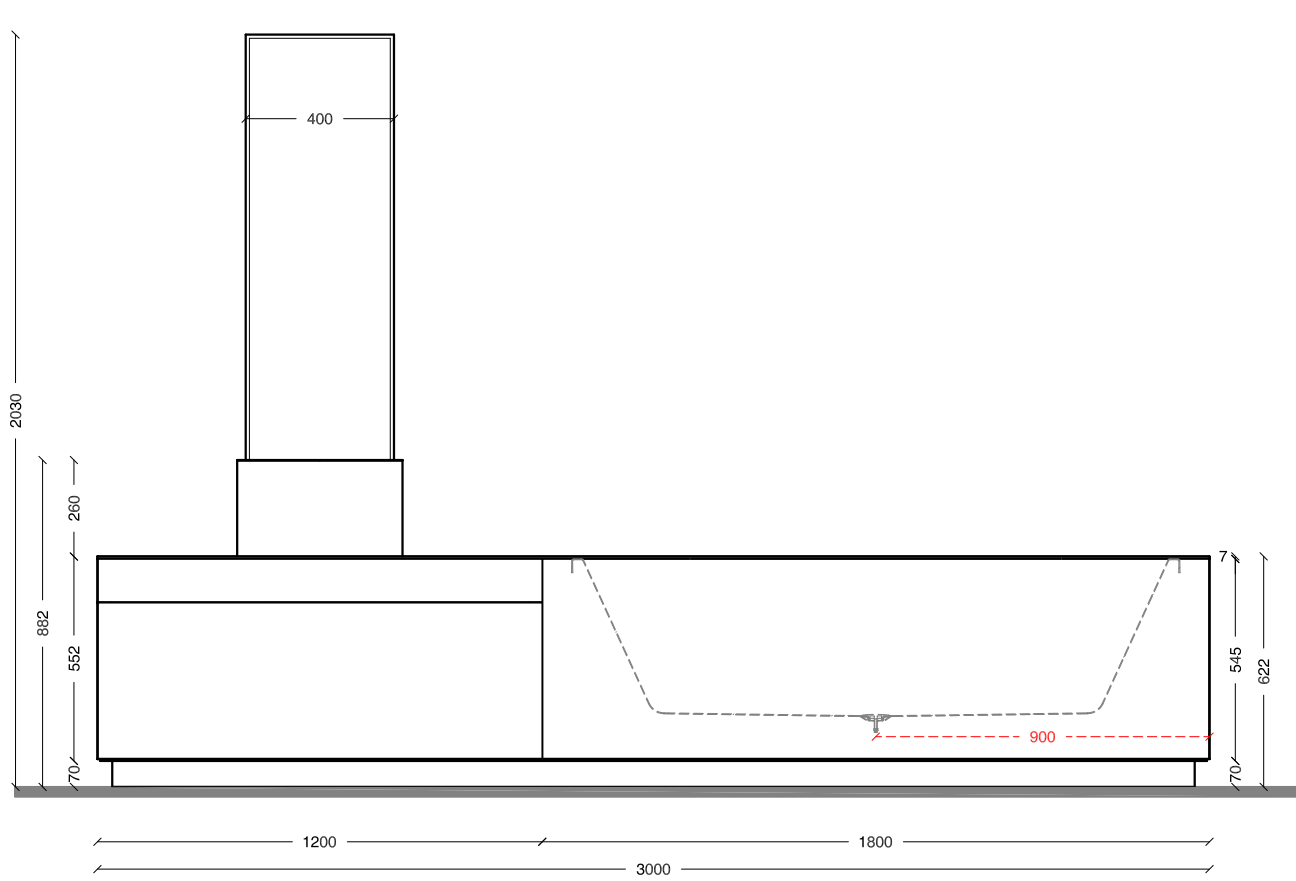

LOOP corian

UP55+LOG11 acciaio

UP55+CUP11 corian

NOTE / NOTES

- VASCA LOOK optional airpool / cromoterapia.
- SPECCHI optional DOUBLE FACE o AIR
- RUBINETTERIA

POSIZIONAMENTO PIANO UP55

MAKROv.1° maggio, 15 - 35030 - bastia di rovolon pd
italia - www.makro.it / info@makro.it
t. +39 . 049 99 10 951 _ f. +39 . 049 99 10 976**SISTEMA VASCA-LAVABO**
LINEARE VASCA+BLOCK 120vasca
lavabo
piano lavabo up55specchio double face
mobile block_80scheda tecnica
technical datashett
tarjeta tècnica
technisches Datenblatt**MOBILI BLOCK / VANITIES**