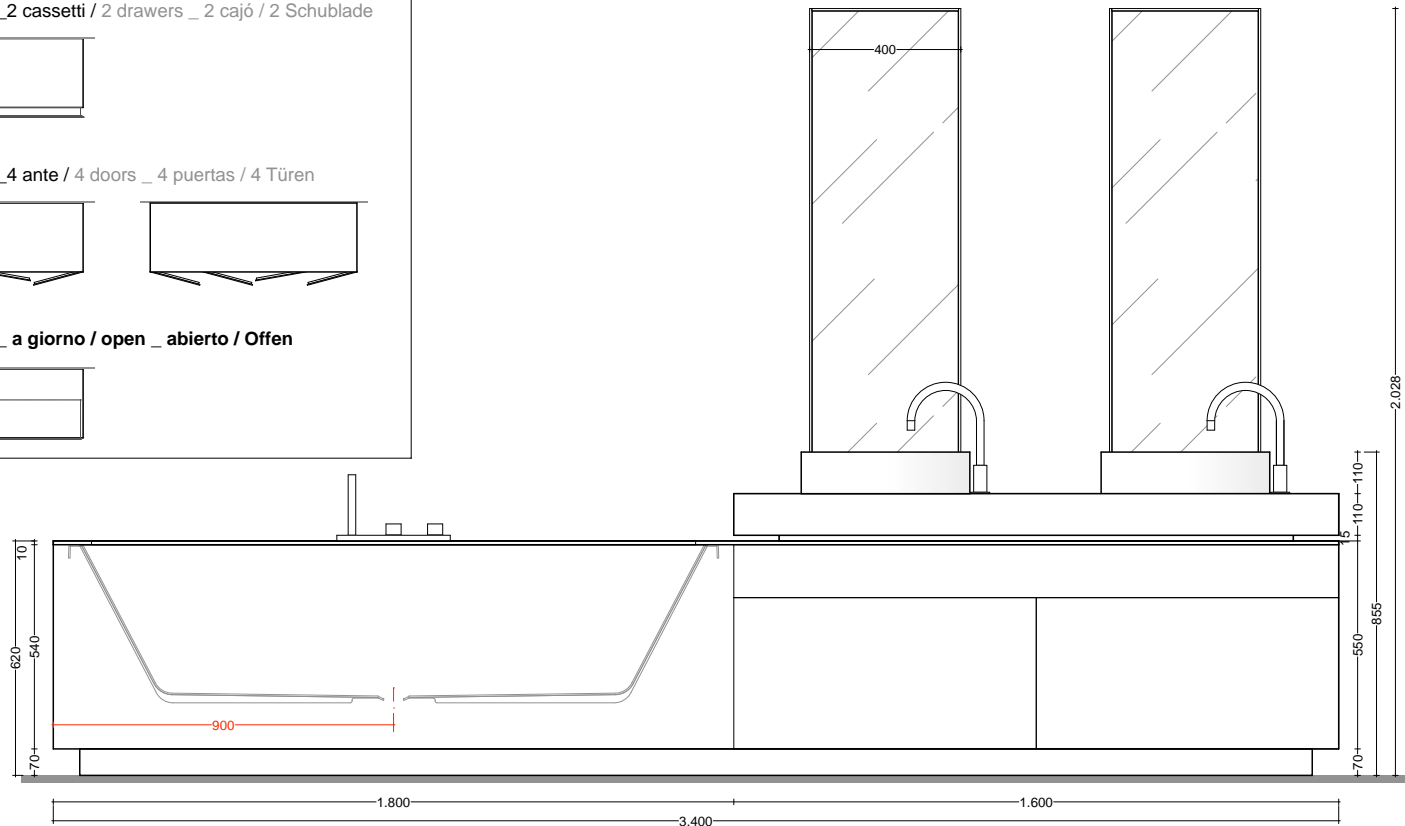

Block system_ a giorno / open _ abierto / Offen

sistemi vasca-unit

look system_180x80
unit 55 C_80x80
line55_80x55
specchio_double face

block system_cassetto / ante

log11_Ø 44,6x11

scheda tecnica
technical datashett
tarjeta técnica
technisches Datenblatt