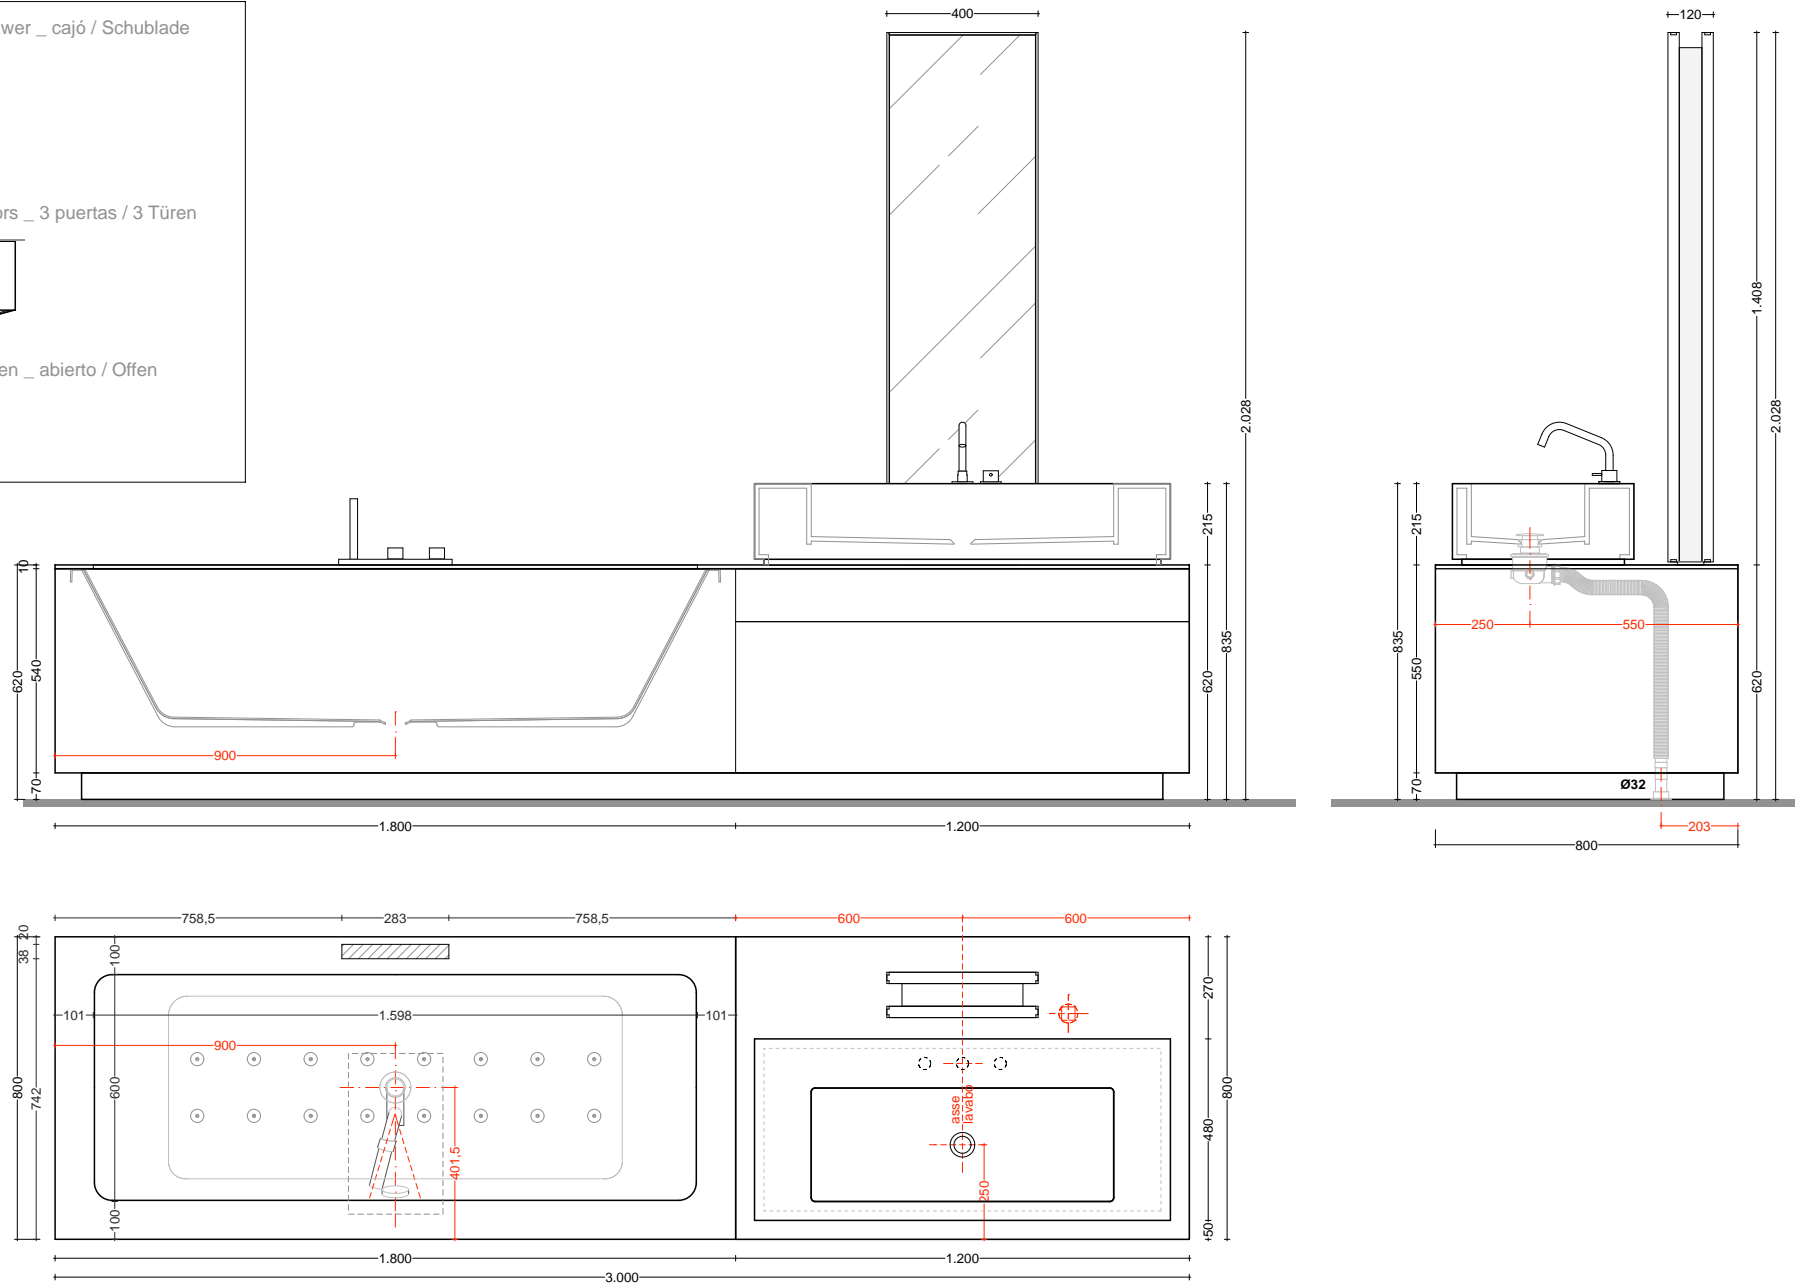

sistemi vasca-unit

wave system_180x80
unit FREE C_120x80
specchio_double face

block system_2 cassetti / 4 ante

kubik_110x48

scheda tecnica
technical datasheet
tarjeta técnica
technisches Datenblatt

Block system_cassetto / drawer _ cajó / Schublade

Block system_3 ante / 3 doors _ 3 puertas / 3 Türen

Block system_a giorno / open _ abierto / Offen