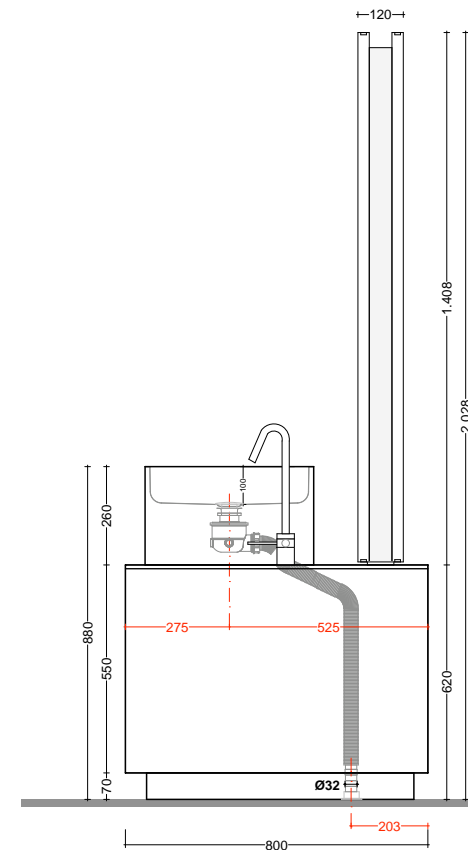

sistemi vasca-unit

wave system_180x80
unit FREE B_80x80
specchio_double face

block system_ cassetto / 2 ante

log26_Ø 44,6x26

scheda tecnica
technical datasheet
tarjeta técnica
technisches Datenblatt

Block system_cassetto / drawer _ cajó / Schublade

Block system_2 ante / 2 doors _ 2 puertas / 2 Türen

Block system_ a giorno / open _ abierto / Offen