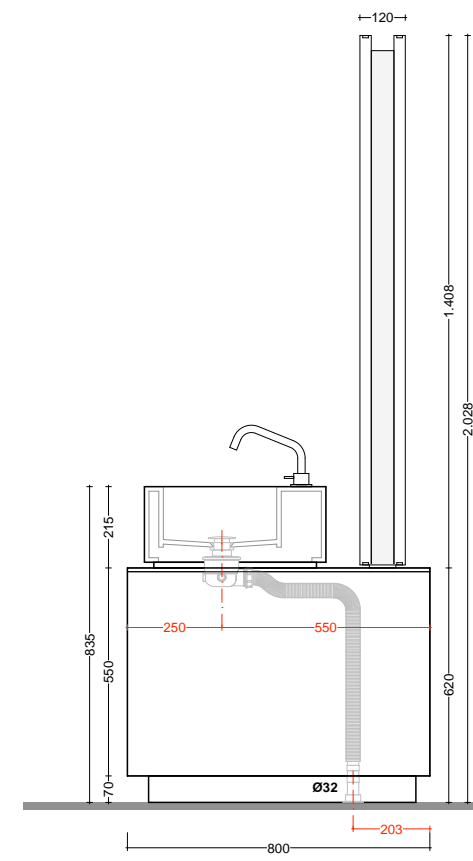

sistemi vasca-unit

look system_180x80
unit FREE C_120x80
specchio_double face

block system_ 2 cassetti / 4 ante

kubik_110x48

scheda tecnica
technical datasheet
tarjeta técnica
technisches Datenblatt

Block system_cassetto / drawer _ cajó / Schublade

sistemi vasca-unit

look system_180x80
unit FREE B_120x80
specchio_double face

block system_ cassetto / 3 ante

log26_Ø 44,6x26

scheda tecnica
technical datasheet
tarjeta técnica
technisches Datenblatt

Block system_cassetto / drawer _ cajó / Schublade

log26_Ø 44,6x26

scheda tecnica
technical datasheet
tarjeta técnica
technisches Datenblatt

Block system_cassetto / drawer _ cajó / Schublade

Block system_2 ante / 2 doors _ 2 puertas / 2 Türen

Block system_ a giorno / open _ abierto / Offen

sistemi vasca-unit

look system_180x80
unit 55 C_120x80
line55_120x55
specchio_double face

block system_cassetto / 3 ante

log11_Ø 44,6x11

scheda tecnica
technical datasheet
tarjeta técnica
technisches Datenblatt