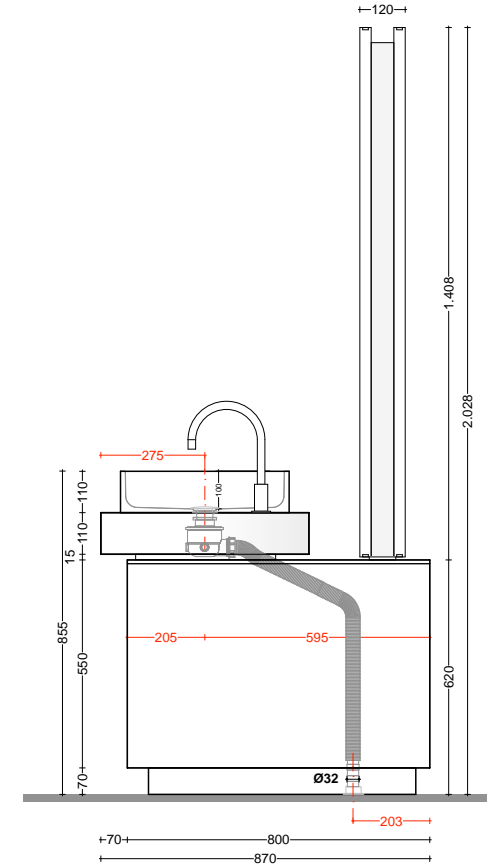

sistemi vasca-unit

wave system_180x80
unit 55 C_160x80
line55_160x55
specchio_double face

block system_2 cassetti / 4 ante

log11_Ø 44,6x11

scheda tecnica
technical datasheet
tarjeta técnica
technisches Datenblatt

Block system_2 cassetti / 2 drawers _ 2 cajó / 2 Schublade

Block system_4 ante / 4 doors _ 4 puertas / 4 Türen

Block system_a giorno / open _ abierto / Offen