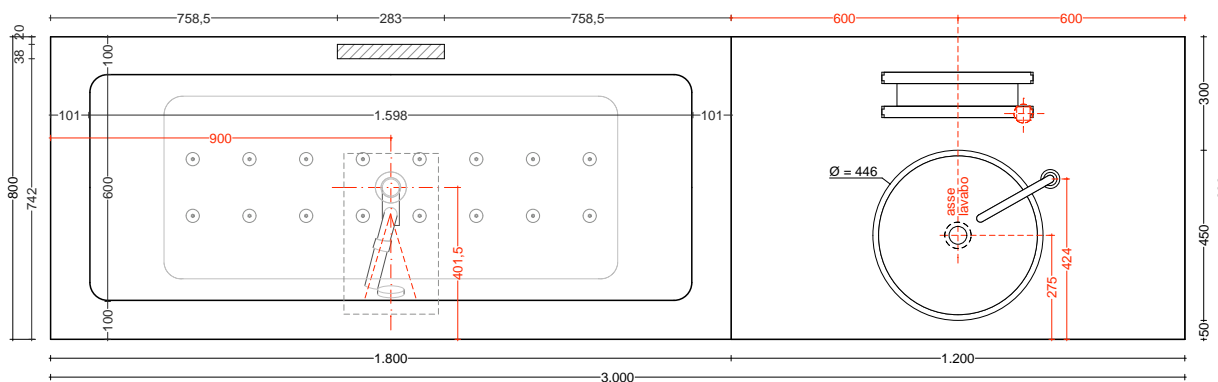

sistemi vasca-unit

wave system_180x80
unit FREE B_120x80
specchio_double face

block system_cassetto / 3 ante

log26_Ø 44,6x26

scheda tecnica
technical datasheet
tarjeta técnica
technisches Datenblatt

Block system_cassetto / drawer_cajó / Schublade

Block system_3 ante / 3 doors_3 puertas / 3 Türen

Block system_a giorno / open_abierto / Offen