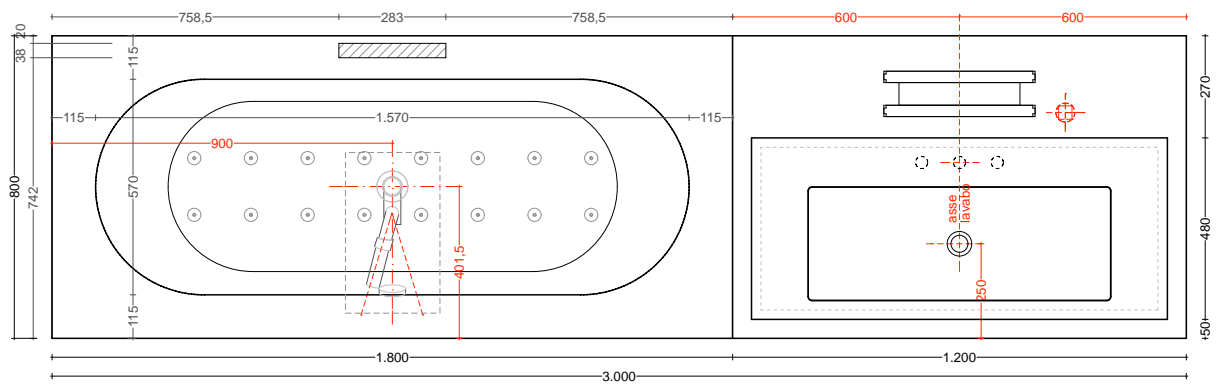

sistemi vasca-unit

look system_180x80
unit FREE C_120x80
specchio_double face

block system_ 2 cassetti / 4 ante

kubik_110x48

scheda tecnica
technical datasheet
tarjeta técnica
technisches Datenblatt

Block system_cassetto / drawer _ cajó / Schublade

Block system_3 ante / 3 doors _ 3 puertas / 3 Türen

Block system_a giorno / open _ abierto / Offen