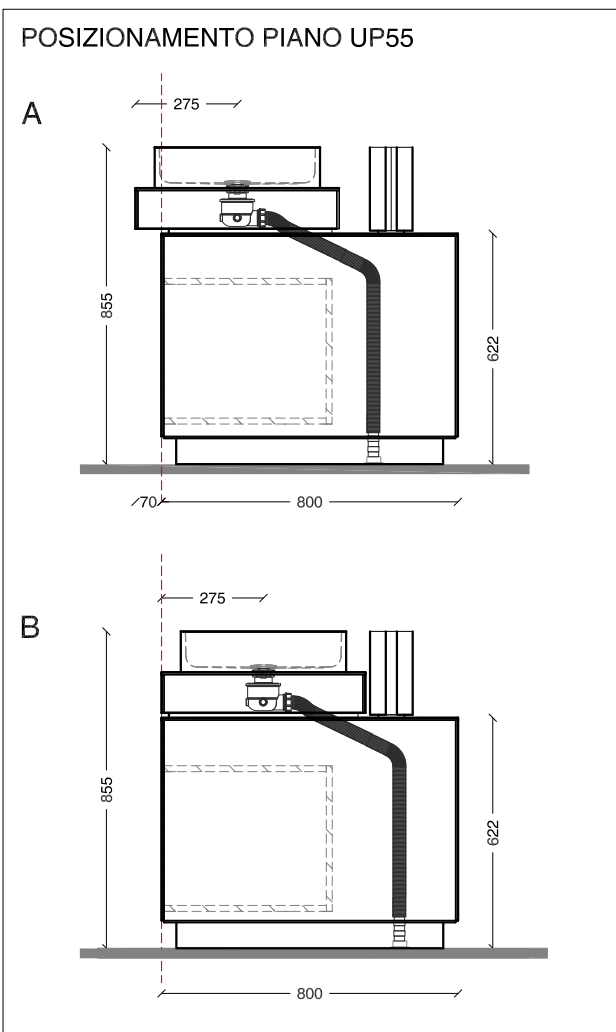

sistemi vasca-unit

look system_180x80
unit 55 C_120x80
line55_120x55
specchio_double face

block system_cassetto / 3 ante

log11_Ø 44,6x11

scheda tecnica
technical datasheet
tarjeta técnica
technisches Datenblatt

Block system_ a giorno / open _ abierto / Offen

sistemi vasca-unit

look system_180x80
unit 55 C_80x80
line55_80x55
specchio_double face

block system_cassetto / ante

log11_Ø 44,6x11

scheda tecnica
technical datashett
tarjeta técnica
technisches Datenblatt

VASCE / BATHTUBS

STYLE 180x80 cm LOOK 180x80 cm

LAVABI / WASHBASIN

UP55+CUBE corian_70x34 cm UP55+CUBE corian_90x39 cm LOOP corian UP55+LOG11 acciaio UP55+CUP11 corian

- NOTE / NOTES**
- VASCA LOOK optional airpool / cromoterapia.
 - SPECCHI optional DOUBLE FACE o AIR
 - RUBINETTERIA