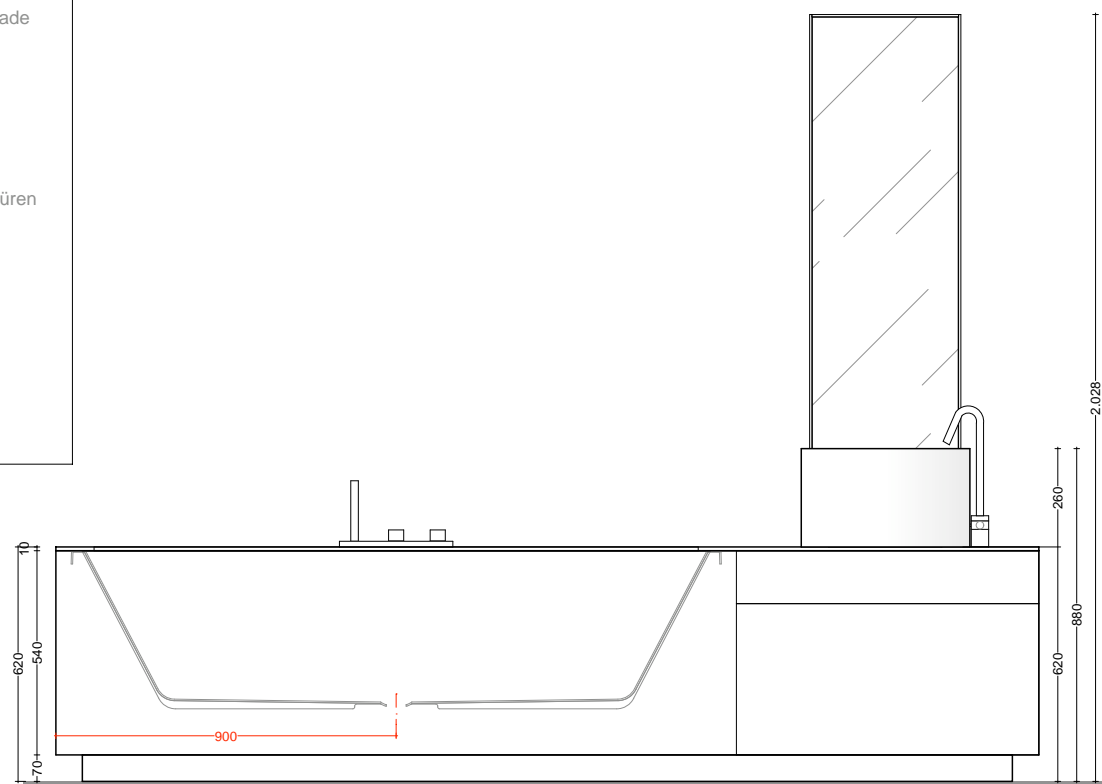

sistemi vasca-unit

wave system_180x80
unit FREE B_80x80
specchio_double face

block system_ cassetto / 2 ante

log26_Ø 44,6x26

scheda tecnica
technical datasheet
tarjeta técnica
technisches Datenblatt

Block system_cassetto / drawer _ cajó / Schublade

Block system_2 ante / 2 doors _ 2 puertas / 2 Türen

Block system_ a giorno / open _ abierto / Offen