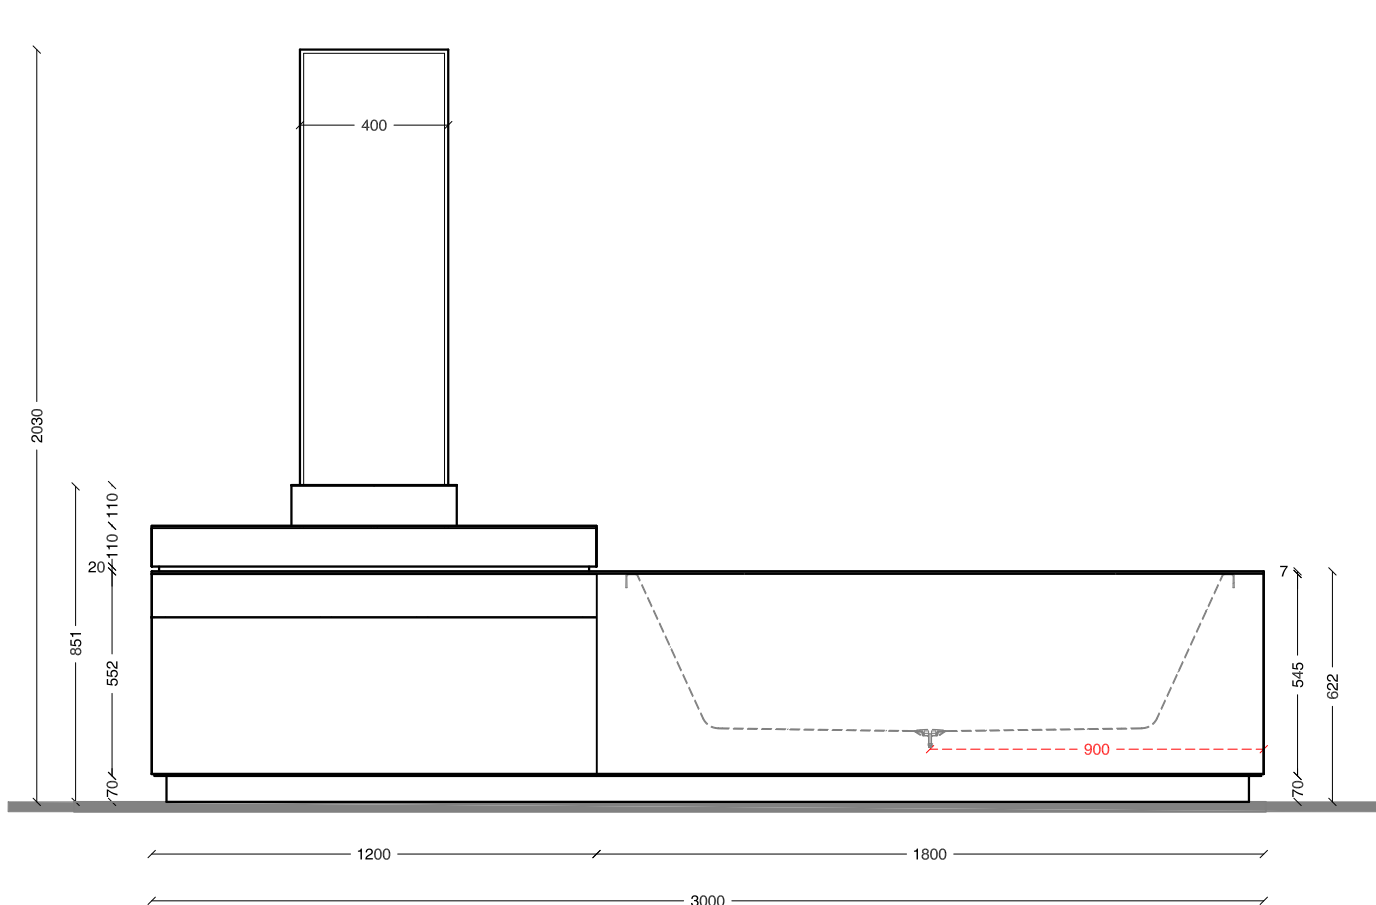

CUP26 corian

LOG26 acciaio

LOOP corian

NOTE / NOTES

- VASCA LOOK optional airpool / cromoterapia.
- SPECCHI optional DOUBLE FACE o AIR
- RUBINETTERIA

MOBILI BLOCK / VANITIES

BLOCK_vano a giorno BLOCK_cassetto BLOCK_ante

VASCE / BATHTUBS

STYLE 180x80 cm LOOK 180x80 cm

LAVABI / WASHBASIN

UP55+CUBE corian_70x34 cm UP55+CUBE corian_90x39 cm LOOP corian UP55+LOG11 acciaio UP55+CUP11 corian

- NOTE / NOTES**
- VASCA LOOK optional airpool / cromoterapia.
 - SPECCHI optional DOUBLE FACE o AIR
 - RUBINETTERIA