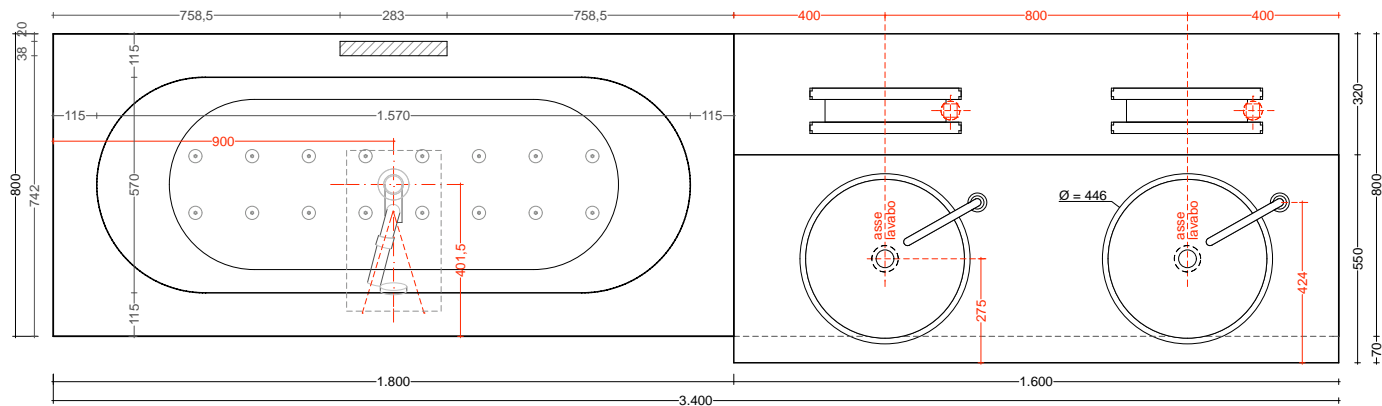

sistemi vasca-unit

look system_180x80
unit FREE B_120x80
specchio_double face

block system_ cassetto / 3 ante

log26_Ø 44,6x26

scheda tecnica
technical datasheet
tarjeta técnica
technisches Datenblatt

Block system_cassetto / drawer _ cajó / Schublade

sistemi vasca-unit

look system_180x80
unit 55 C_120x80
line55_120x55
specchio_double face

block system_cassetto / 3 ante

log11_Ø 44,6x11

scheda tecnica
technical datasheet
tarjeta técnica
technisches Datenblatt

block system_2 cassetti / 4 ante

log11_Ø 44,6x11

scheda tecnica
technical datashet
tarjeta técnica
technisches Datenblatt

Block system_2 cassetti / 2 drawers _ 2 cajó / 2 Schublade

Block system_4 ante / 4 doors _ 4 puertas / 4 Türen

Block system_ a giorno / open _ abierto / Offen

sistemi vasca-unit

look system_180x80
unit 55 C_80x80
line55_80x55
specchio_double face

block system_cassetto / ante

log11_Ø 44,6x11

scheda tecnica
technical datashett
tarjeta técnica
technisches Datenblatt