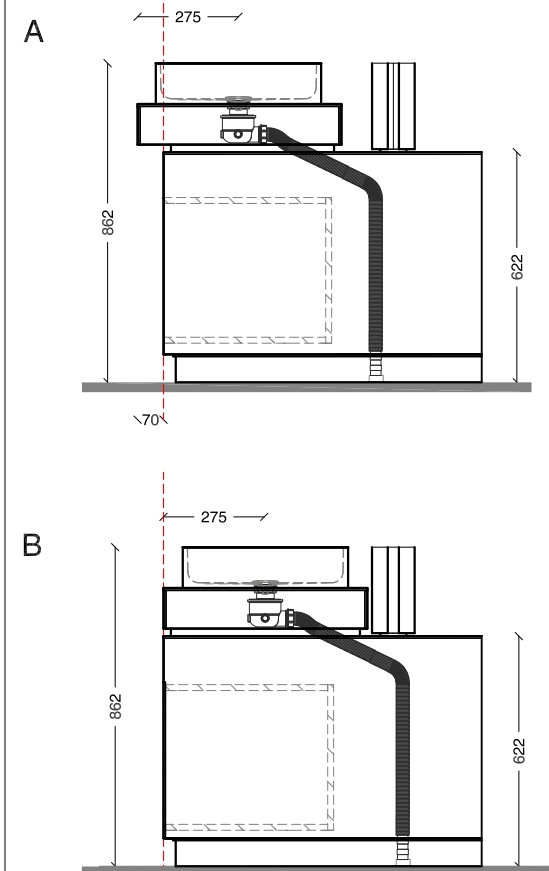

sistemi vasca-unit

look system_180x80
unit FREE C_120x80
specchio_double face

block system_ 2 cassetti / 4 ante

kubik_110x48

scheda tecnica
technical datasheet
tarjeta técnica
technisches Datenblatt

Block system_cassetto / drawer _ cajó / Schublade

sistemi vasca-unit

look system_180x80
unit FREE B_120x80
specchio_double face

block system_ cassetto / 3 ante

log26_Ø 44,6x26

scheda tecnica
technical datasheet
tarjeta técnica
technisches Datenblatt

Block system_cassetto / drawer _ cajó / Schublade

sistemi vasca-unit

look system_180x80
unit 55 C_120x80
line55_120x55
specchio_double face

block system_cassetto / 3 ante

log11_Ø 44,6x11

scheda tecnica
technical datasheet
tarjeta técnica
technisches Datenblatt

LOOP corian

UP55+LOG11 acciaio

UP55+CUP11 corian

NOTE / NOTES

- VASCA LOOK optional airpool / cromoterapia.
- SPECCHI optional DOUBLE FACE o AIR
- RUBINETTERIA

POSIZIONAMENTO PIANO UP55

MAKROv.1° maggio, 15 - 35030 - bastia di rovolon pd
italia - www.makro.it / info@makro.it
t. +39 . 049 99 10 951 _ f. +39 . 049 99 10 976**SISTEMA VASCA-LAVABO**
LINEARE VASCA+BLOCK 120vasca
lavabo
piano lavabo up55specchio double face
mobile block_80scheda tecnica
technical datashett
tarjeta tècnica
technisches Datenblatt**MOBILI BLOCK / VANITIES**