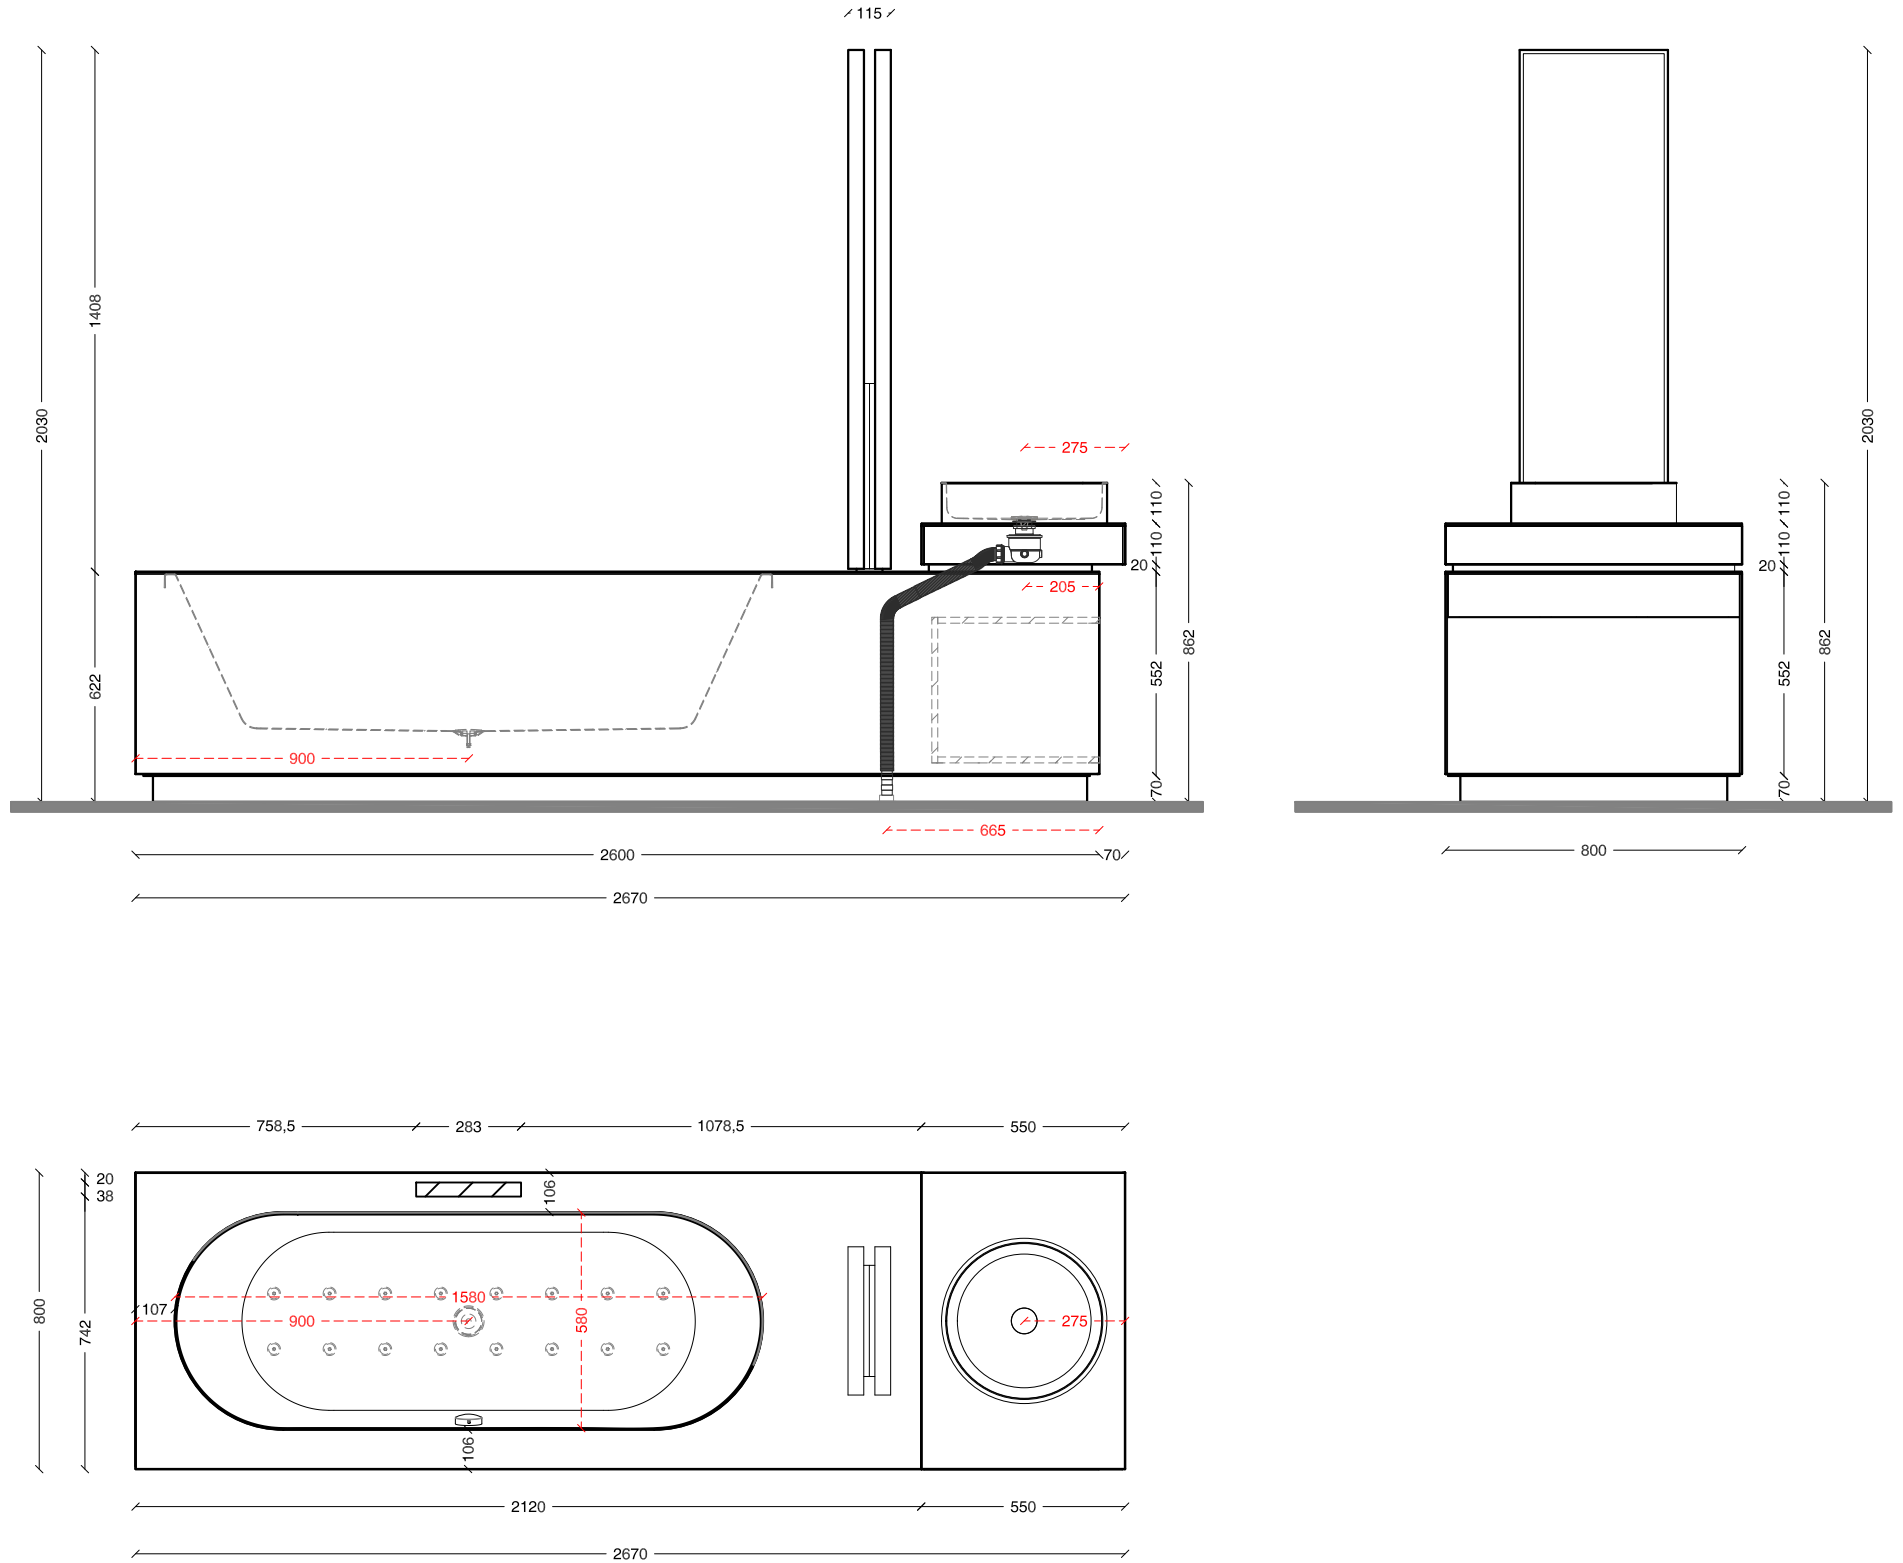

sistemi vasca-unit

look system_180x80
unit FREE C_120x80
specchio_double face

block system_ 2 cassetti / 4 ante

kubik_110x48

scheda tecnica
technical datasheet
tarjeta técnica
technisches Datenblatt

Block system_cassetto / drawer _ cajó / Schublade

sistemi vasca-unit

look system_180x80
unit FREE B_120x80
specchio_double face

block system_ cassetto / 3 ante

log26_Ø 44,6x26

scheda tecnica
technical datasheet
tarjeta técnica
technisches Datenblatt

Block system_cassetto / drawer _ cajó / Schublade

sistemi vasca-unit

look system_180x80
unit 55 C_120x80
line55_120x55
specchio_double face

block system_cassetto / 3 ante

log11_Ø 44,6x11

scheda tecnica
technical datasheet
tarjeta técnica
technisches Datenblatt

SISTEMA VASCA-LAVABO

LINEARE LATO CORTO
 VASCA+BLOCK 80

vasca
 lavabo
 piano lavabo up55

specchio double face
 mobile block_80

scheda tecnica
 technical datashett
 tarjeta tècnica
 technisches Datenblatt

**MOBILI BLOCK / VANITIES**