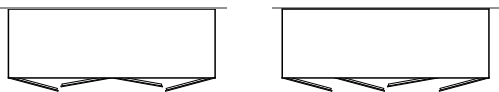

Block system_4 ante / 4 doors _ 4 puertas / 4 Türen