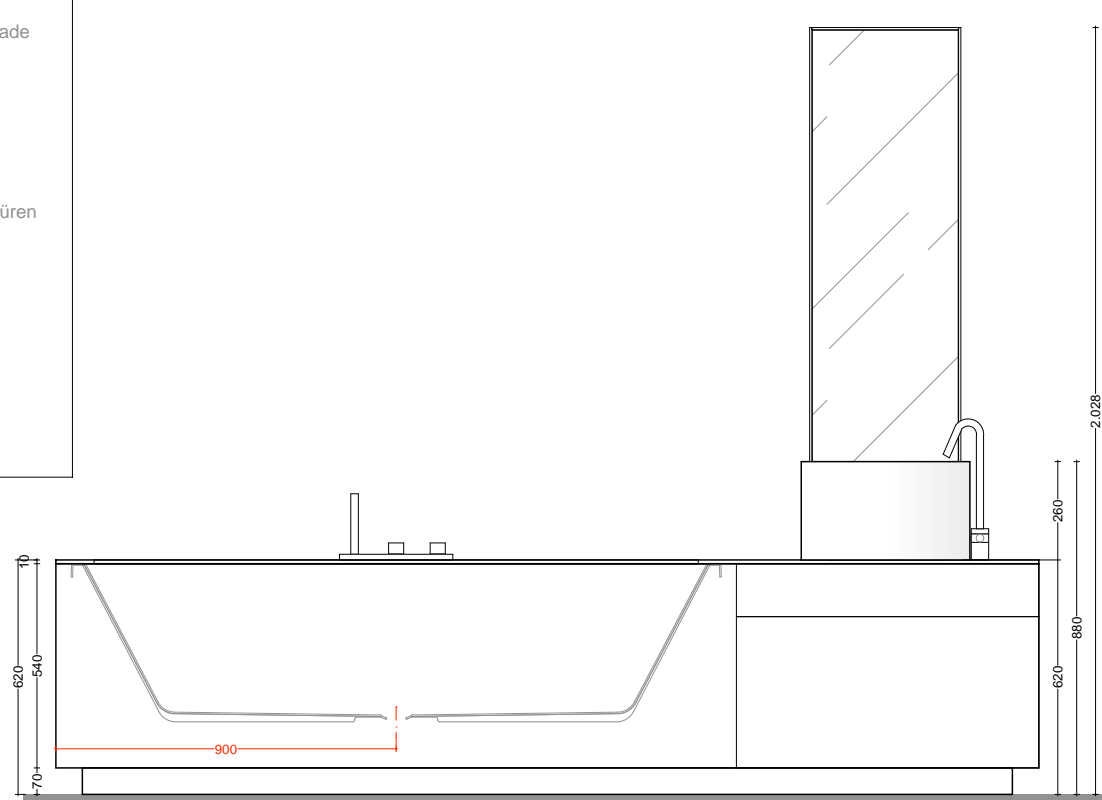

log26_Ø 44,6x26

scheda tecnica
technical datasheet
tarjeta técnica
technisches Datenblatt

Block system_cassetto / drawer _ cajó / Schublade

Block system_2 ante / 2 doors _ 2 puertas / 2 Türen

Block system_ a giorno / open _ abierto / Offen