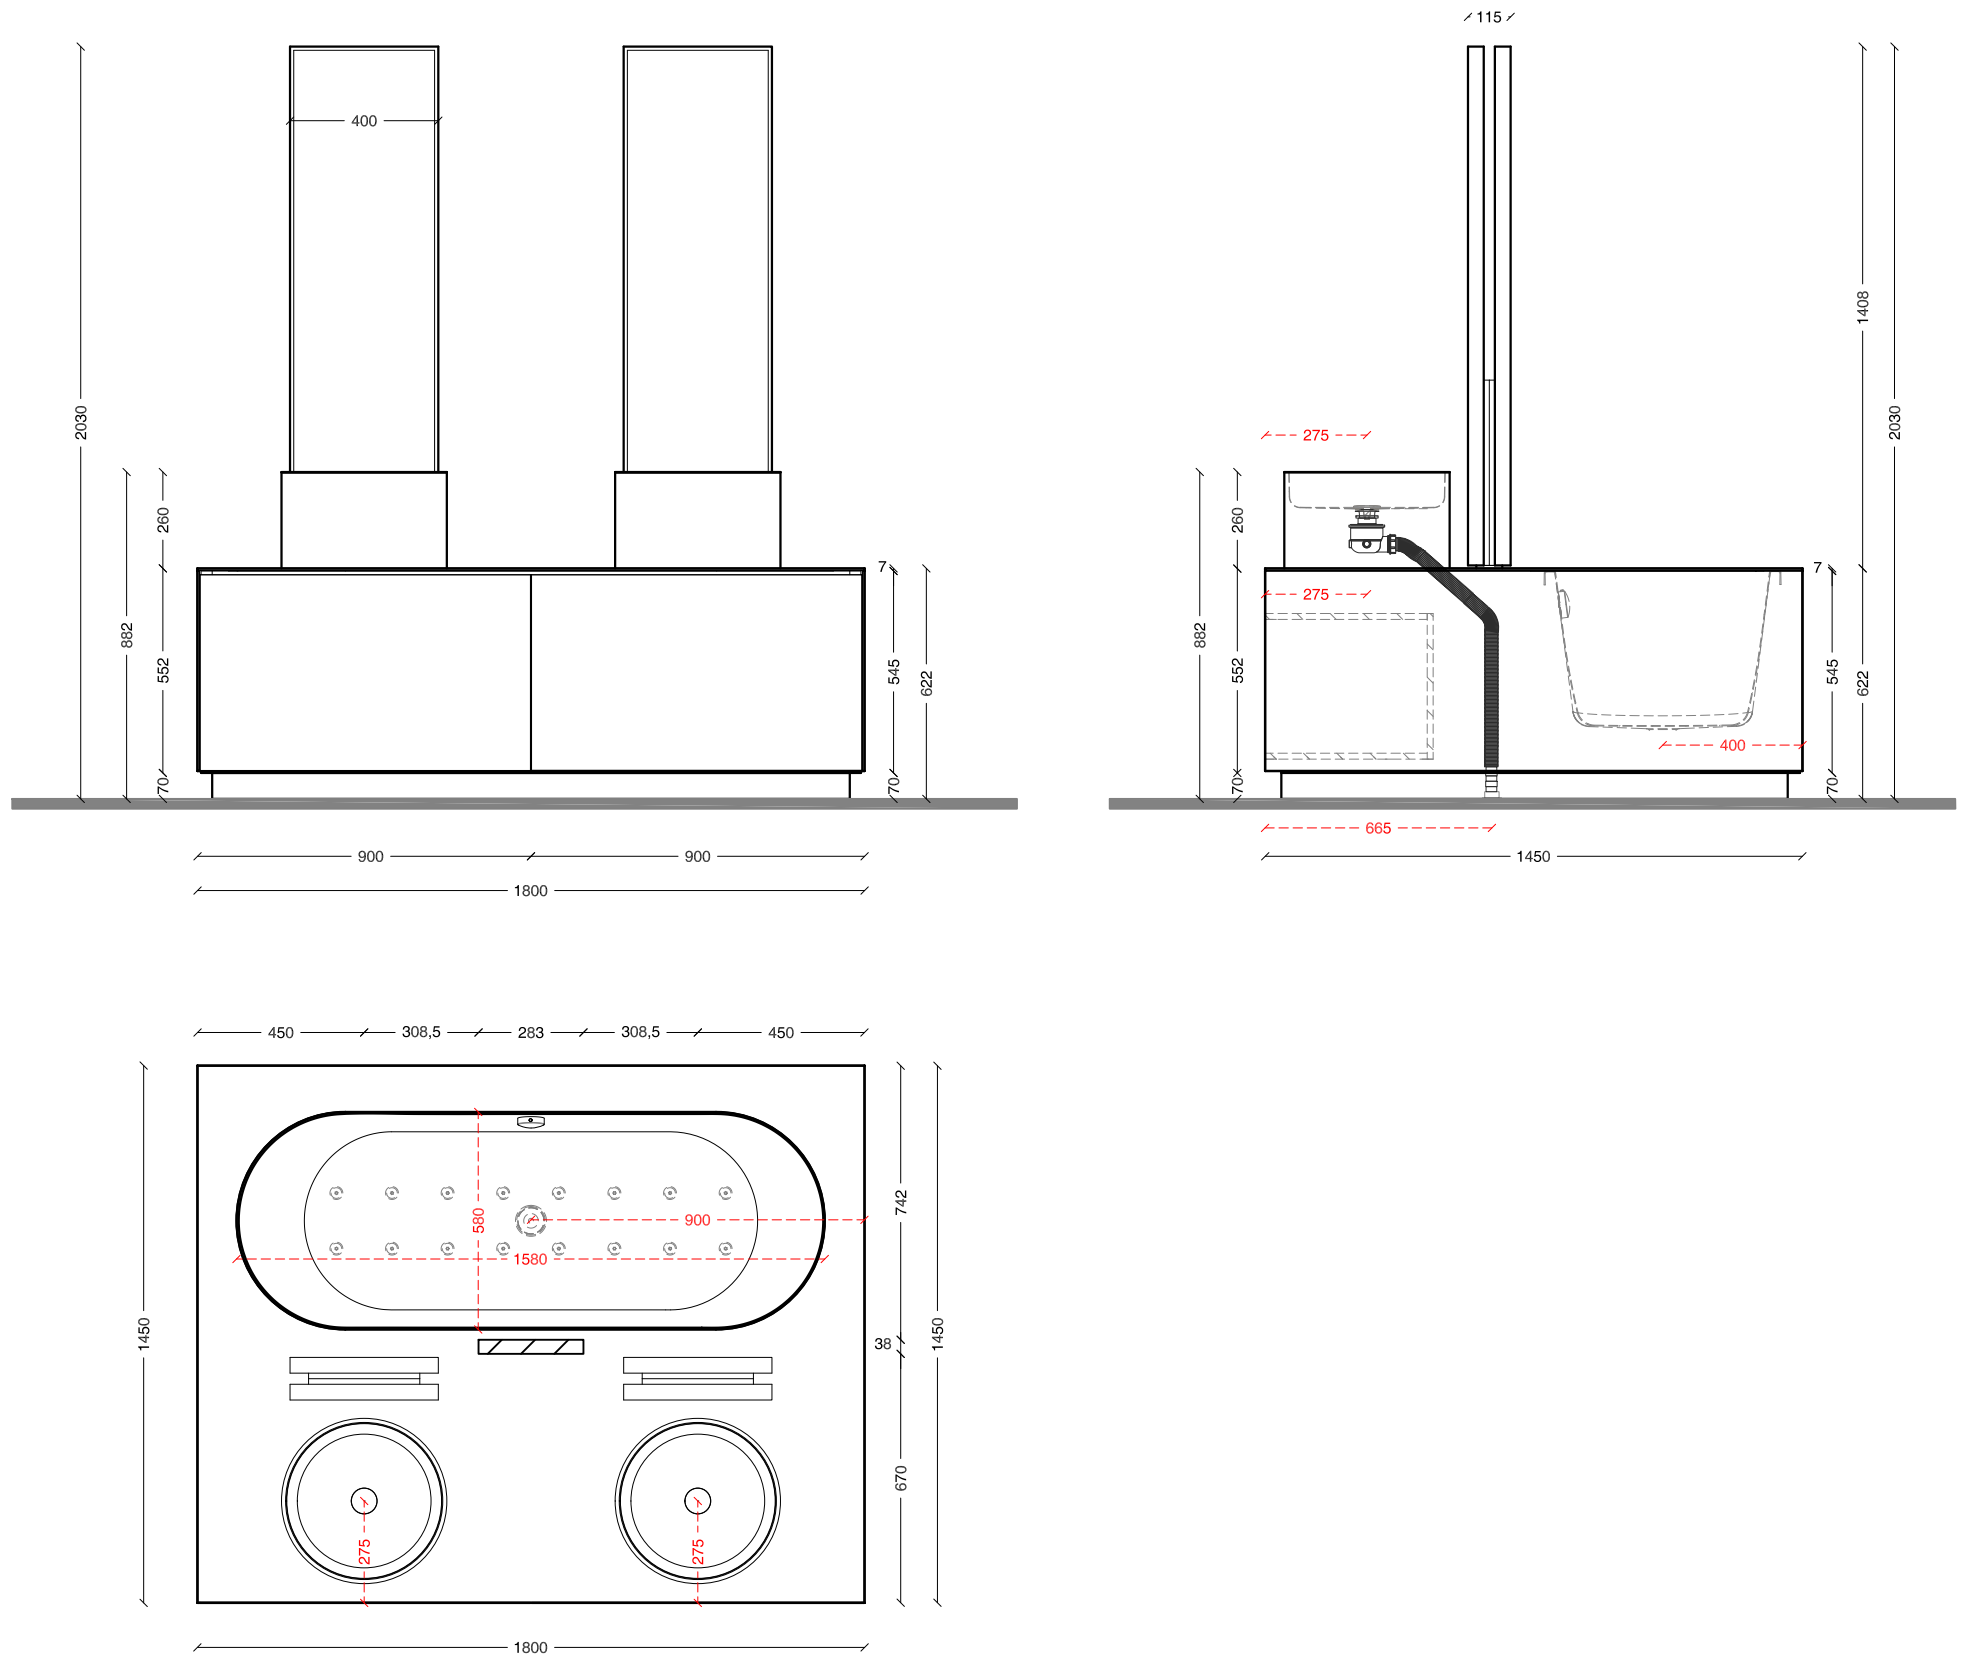

MAKRO

v.1° maggio, 15 - 35030 - bastia di rovolon pd
italia - www.makro.it / info@makro.it
t. +39 . 049 99 10 951 _f. +39 . 049 99 10 976

SISTEMA VASCA-LAVABO
FRONTALE VASCA+BLOCK 180

vasca
lavabo
piano lavabo up55

specchio double face
mobile block_180

scheda tecnica
technical datashett
tarjeta tècnica
technisches Datenblatt

MOBILI BLOCK / VANITIES

VASCE / BATHTUBS

LAVABI / WASHBASIN

NOTE / NOTES

1. VASCA LOOK optional airpool / cromoterapia.
2. SPECCHI optional DOUBLE FACE o AIR
3. RUBINETTERIA