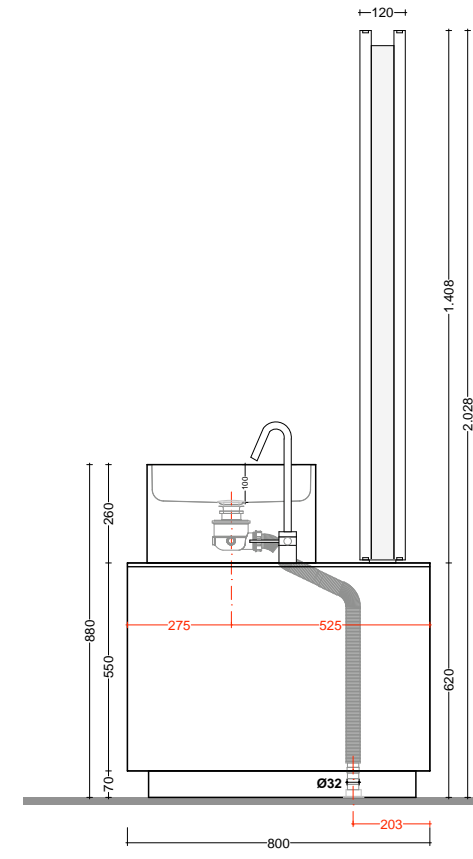

block system_ 2 cassetti / 4 ante

log26_Ø 44,6x26

scheda tecnica
technical datasheet
tarjeta técnica
technisches Datenblatt

Block system_2 cassetti / 2 drawers _ 2 cajó / 2 Schublade

Block system_4 ante / 4 doors _ 4 puertas / 4 Türen

Block system_ a giorno / open _ abierto / Offen

sistemi vasca-unit

wave system_180x80
unit FREE B_80x80
specchio_double face

block system_ cassetto / 2 ante

log26_Ø 44,6x26

scheda tecnica
technical datasheet
tarjeta técnica
technisches Datenblatt