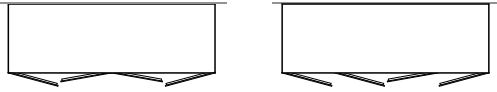

Block system_4 ante / 4 doors _ 4 puertas / 4 Türen