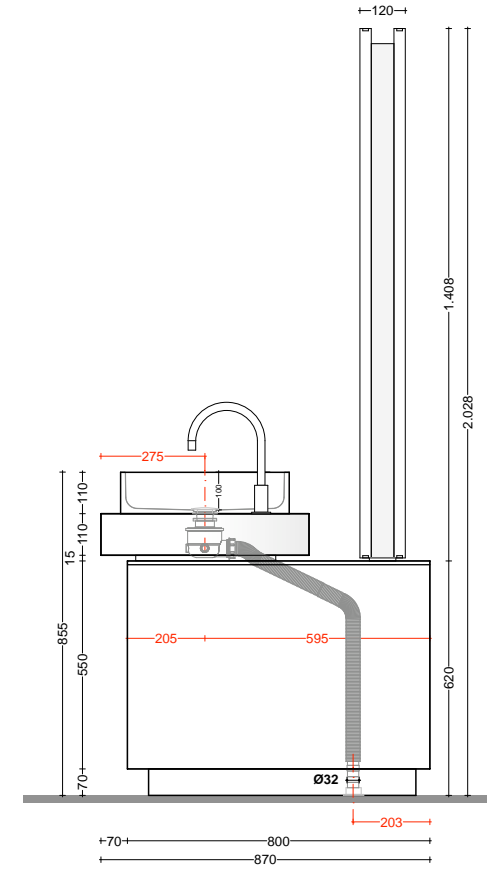

sistemi vasca-unit

look system_180x80
unit FREE B_120x80
specchio_double face

block system_ cassetto / 3 ante

log26_Ø 44,6x26

scheda tecnica
technical datasheet
tarjeta técnica
technisches Datenblatt

Block system_cassetto / drawer _ cajó / Schublade

sistemi vasca-unit

look system_180x80
unit 55 C_120x80
line55_120x55
specchio_double face

block system_cassetto / 3 ante

log11_Ø 44,6x11

scheda tecnica
technical datasheet
tarjeta técnica
technisches Datenblatt

block system_2 cassetti / 4 ante

log11_Ø 44,6x11

scheda tecnica
technical datashet
tarjeta técnica
technisches Datenblatt

Block system_2 cassetti / 2 drawers _ 2 cajó / 2 Schublade

Block system_4 ante / 4 doors _ 4 puertas / 4 Türen

Block system_ a giorno / open _ abierto / Offen

sistemi vasca-unit

look system_180x80
unit 55 C_80x80
line55_80x55
specchio_double face

block system_cassetto / ante

log11_Ø 44,6x11

scheda tecnica
technical datashett
tarjeta técnica
technisches Datenblatt