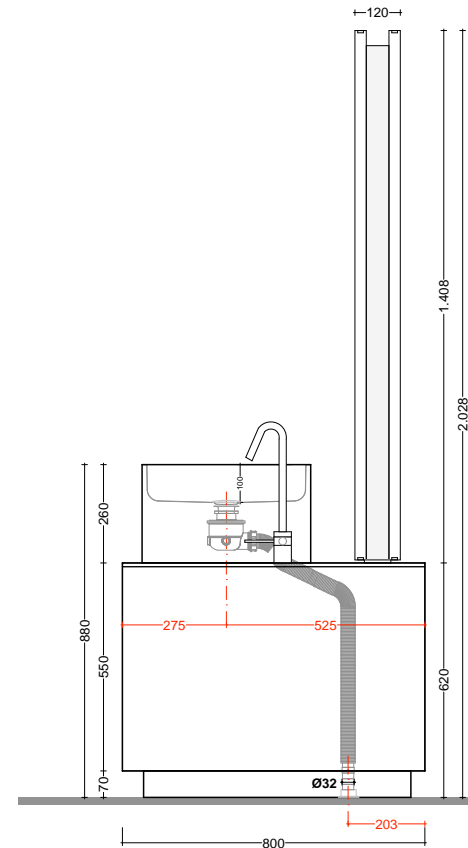

sistemi vasca-unit

wave system_180x80
unit FREE B_120x80
specchio_double face

block system_cassetto / 3 ante

log26_Ø 44,6x26

scheda tecnica
technical datasheet
tarjeta técnica
technisches Datenblatt

Block system_cassetto / drawer_cajó / Schublade

Block system_3 ante / 3 doors_3 puertas / 3 Türen

Block system_a giorno / open_abierto / Offen