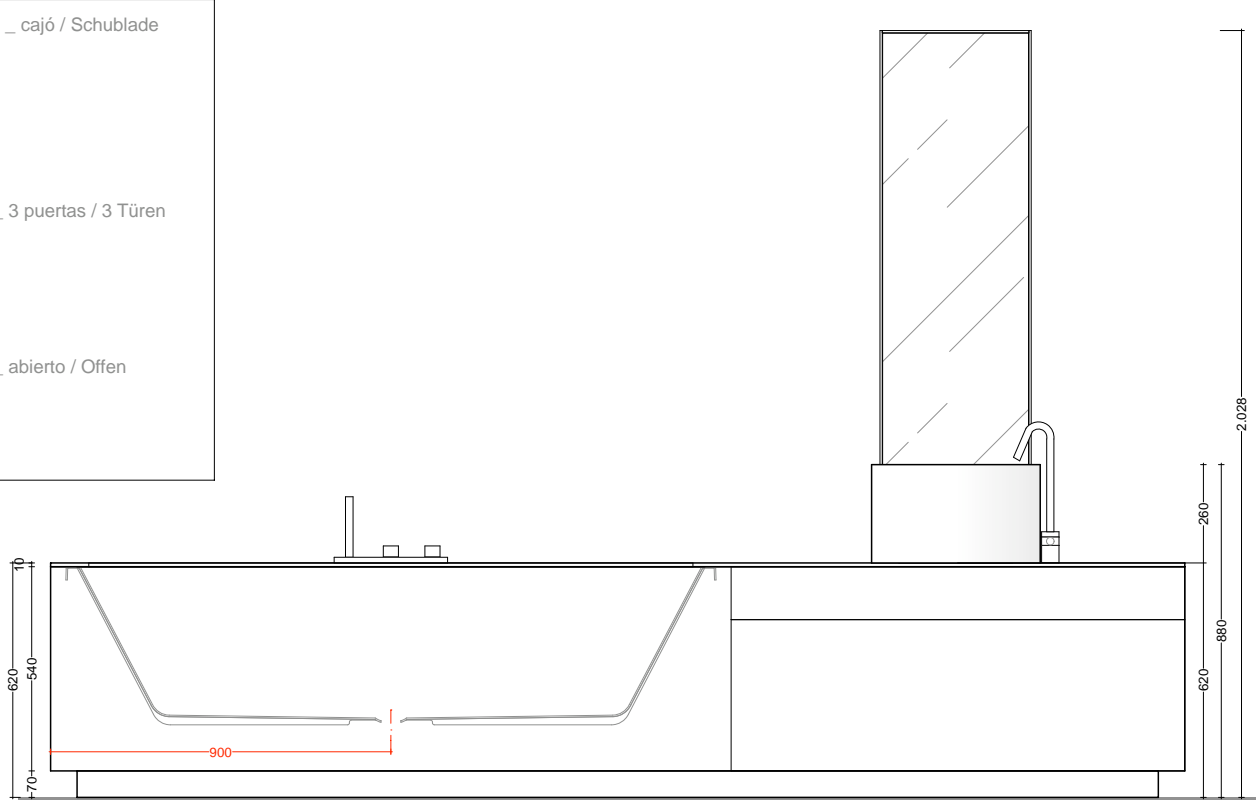

sistemi vasca-unit

wave system_180x80
unit FREE B_120x80
specchio_double face

block system_cassetto / 3 ante

log26_Ø 44,6x26

scheda tecnica
technical datasheet
tarjeta técnica
technisches Datenblatt

Block system_cassetto / drawer_cajó / Schublade

Block system_3 ante / 3 doors_3 puertas / 3 Türen

Block system_a giorno / open_abierto / Offen