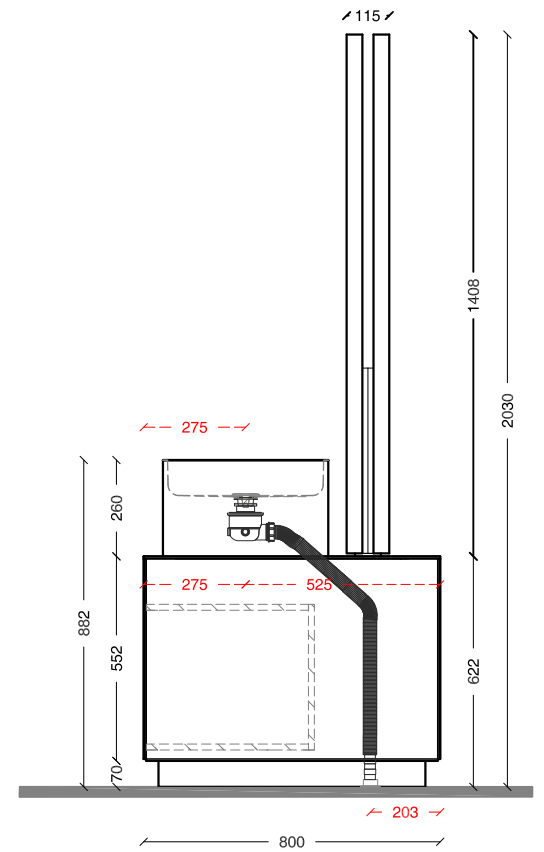

sistemi vasca-unit

look system_180x80
unit FREE B_120x80
specchio_double face

block system_ cassetto / 3 ante

log26_Ø 44,6x26

scheda tecnica
technical datasheet
tarjeta técnica
technisches Datenblatt

Block system_cassetto / drawer _ cajó / Schublade

sistemi vasca-unit

look system_180x80
unit 55 C_120x80
line55_120x55
specchio_double face

block system_cassetto / 3 ante

log11_Ø 44,6x11

scheda tecnica
technical datasheet
tarjeta técnica
technisches Datenblatt

LOOP corian

UP55+LOG11 acciaio

UP55+CUP11 corian

NOTE / NOTES

- VASCA LOOK optional airpool / cromoterapia.
- SPECCHI optional DOUBLE FACE o AIR
- RUBINETTERIA

POSIZIONAMENTO PIANO UP55

MAKROv.1° maggio, 15 - 35030 - bastia di rovolon pd
italia - www.makro.it / info@makro.it
t. +39 . 049 99 10 951 _ f. +39 . 049 99 10 976**SISTEMA VASCA-LAVABO**
LINEARE VASCA+BLOCK 120vasca
lavabo
piano lavabo up55specchio double face
mobile block_80scheda tecnica
technical datashett
tarjeta tècnica
technisches Datenblatt**MOBILI BLOCK / VANITIES**

BLOCK_vano a giorno

BLOCK_cassetto

BLOCK_ante

VASCE / BATHTUBS

STYLE 180x80 cm

LOOK 180x80 cm

LAVABI / WASHBASIN

KUBIK corian_110x48 cm