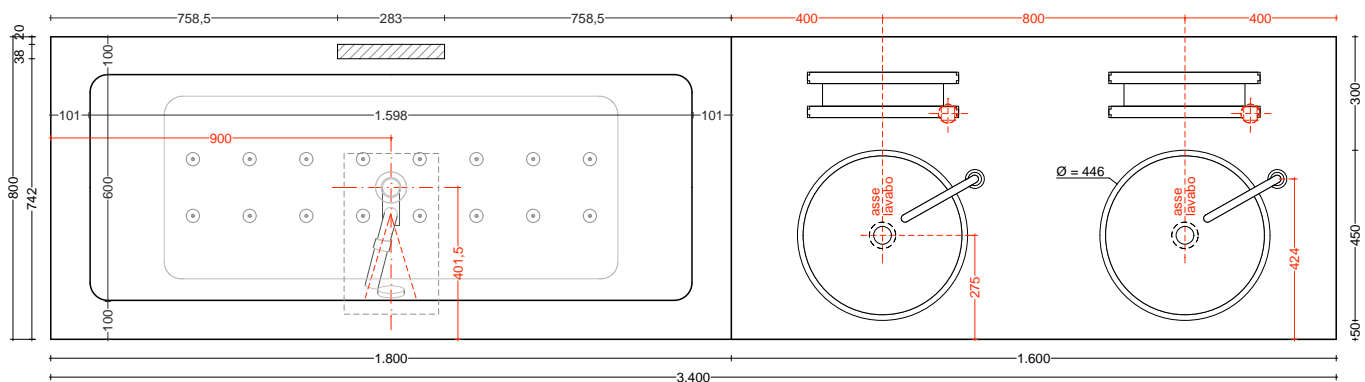

block system_ 2 cassetti / 4 ante

log26_Ø 44,6x26

scheda tecnica
technical datasheet
tarjeta técnica
technisches Datenblatt

Block system_2 cassetti / 2 drawers _ 2 cajó / 2 Schublade

Block system_4 ante / 4 doors _ 4 puertas / 4 Türen

Block system_ a giorno / open _ abierto / Offen

sistemi vasca-unit

wave system_180x80
unit FREE B_80x80
specchio_double face

block system_ cassetto / 2 ante

log26_Ø 44,6x26

scheda tecnica
technical datasheet
tarjeta técnica
technisches Datenblatt