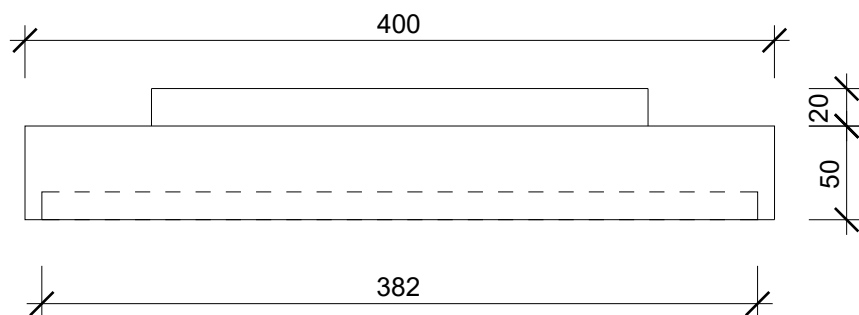

Untersicht  
bottom view

Ø265

CUT 40

Deckenleuchte  
Ceiling light

Frontansicht  
front view

Alle Angaben sind ohne Gewähr.  
Maß und Modelländerungen  
vorbehalten.  
All information without  
engagement. Measurement  
and changes conditionally.