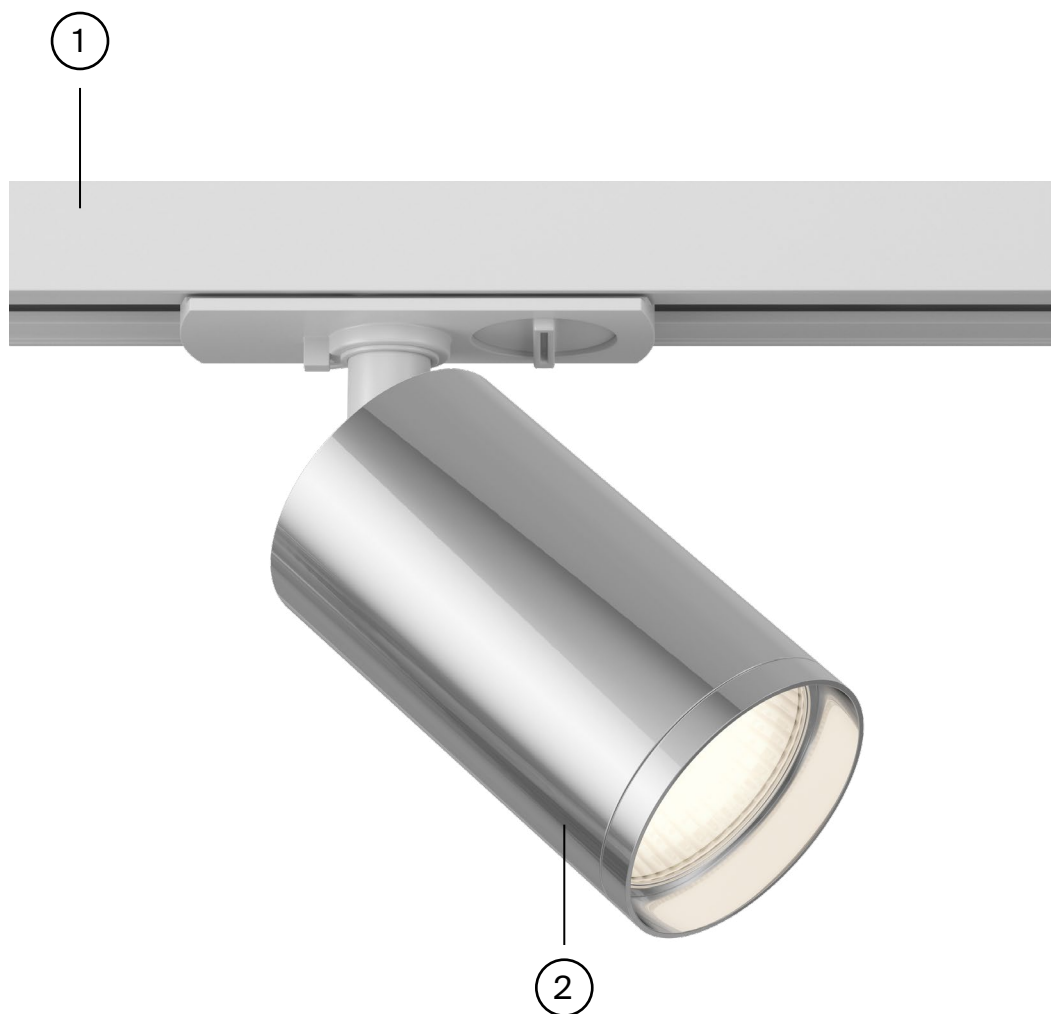

АРТИКУЛ: TR020-1-GU10-WCH

MAYTONI
DECORATIVE LIGHTING

АРТИКУЛ

ФОТО

①

TR020-01W

②

TRA020-01CH