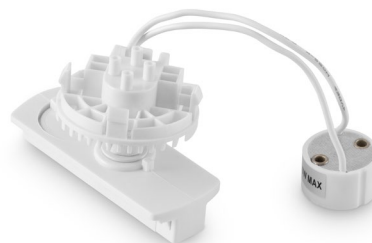

АРТИКУЛ: TR020-1-GU10-WCH

MAYTONI
DECORATIVE LIGHTING

АРТИКУЛ

ФОТО

①

TR020-01W

②

TRA020-01CH