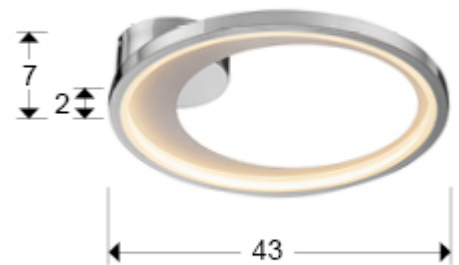

## Laris 281483

Потолочные светильники

Рекомендуемое изделие

Потолочный светильник LED из металла с покрытием "хром" и матовым белым покрытием. Акриловый рассеиватель опалового цвета. 19,4W LED, 1200 Lm, 3000 K.

### РАЗМЕРЫ

Размеры:  $\varnothing$  43,0  $\updownarrow$  7,0 cm  
Вес: 1,7 Kg

### РАЗМЕРЫ УПАКОВКИ

Вес: 2,7 Kg  
Объем: 0,0380м<sup>3</sup>  
Размеры:  $\leftrightarrow$  50,0  $\updownarrow$  15,0  $\swarrow$  50,0 cm

## ДОПОЛНИТЕЛЬНАЯ ИНФОРМАЦИЯ

Материал: Metal, acrylic  
Покрытие: Chrome, white, opal  
Размеры абажура / плафона: ∅ 43,0 ↓ 2,0 cm  
Размеры основания для крепления (отверстие для крепления): ∅ 13,7 ↓ 4,4 cm