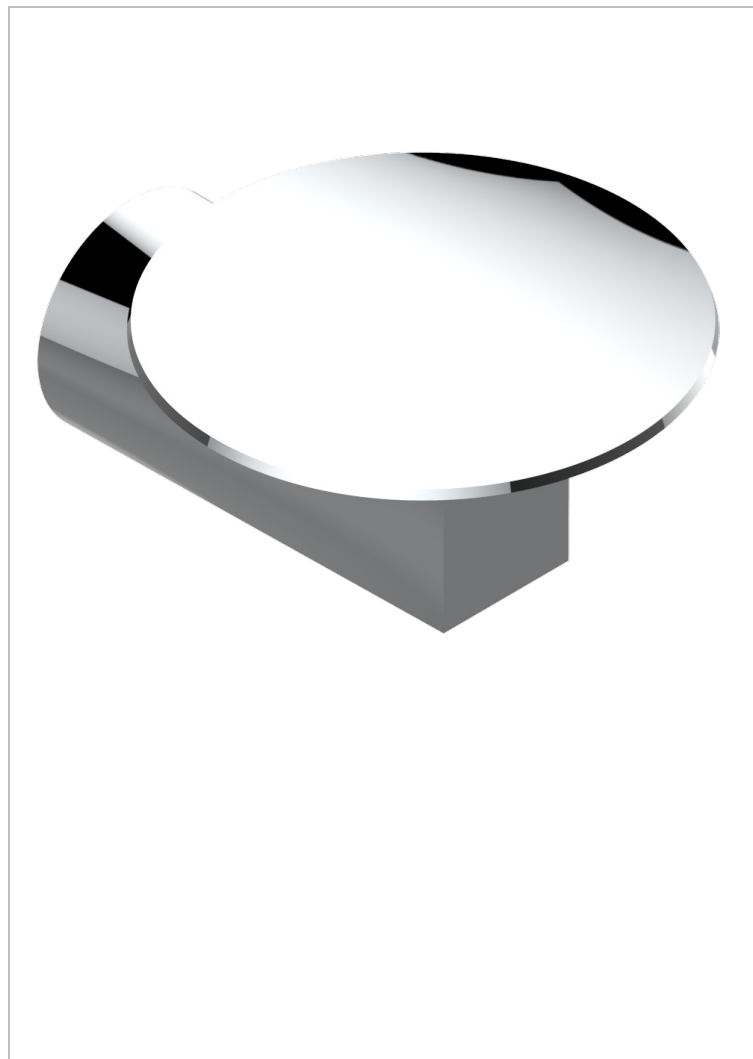

# МЕТАМОРФОЗЕ С БЕЛОИ КЕРАМИКОИ

G6E-546

Мыльница настенная Ø 100 мм

## ХАРАКТЕРИСТИКИ

- Metamorphose с белой керамикой
- Мыльница настенная Ø 100 мм

## ДОСТУПНЫЕ ВАРИАНТЫ ПОКРЫТИЙ

Blush PVD - H62  
Graphite PVD - H64  
Matt Umber PVD - H67  
Matt blush PVD - H60  
Matt graphite PVD - H65  
Umber PVD - H66

Аранья (чёрный никель) - D24  
Бронза - D01  
Золото - F01  
Матовая красная старинная медь - H07  
Матовое золото - F07  
Матовое светлое золото - F31

Матовый никель - C01  
Матовый хром - C02  
Никель - B01  
Покрытие PVD бронза - F33  
Покрытие PVD золотистый цвет - H52  
Покрытие PVD латунь - H49

Покрытие PVD матовая бронза - F34  
Покрытие PVD матовая латунь - H50  
Покрытие PVD матовый золотистый - H53  
Покрытие PVD матовый никель - H56  
Покрытие PVD никель - H55  
Розовое золото - F27