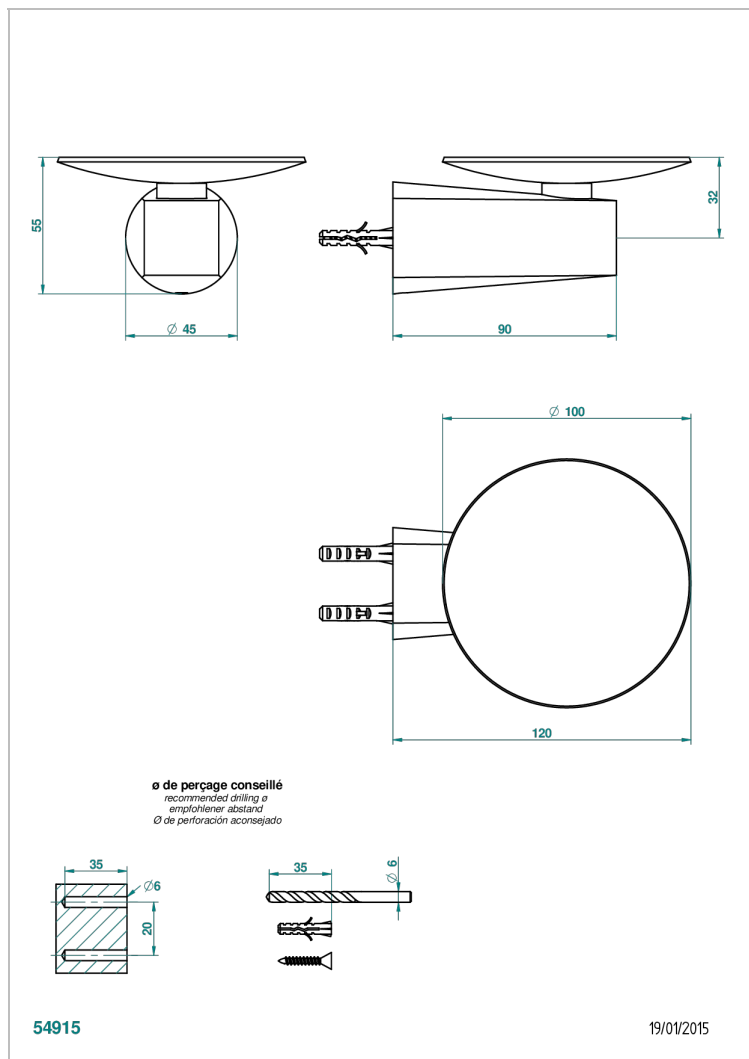

# МЕТАМОРФОЗЕ С БЕЛОИ КЕРАМИКОИ

G6E-546

Мыльница настенная Ø 100 мм

## ХАРАКТЕРИСТИКИ

- Metamorphose с белой керамикой
- Мыльница настенная Ø 100 мм