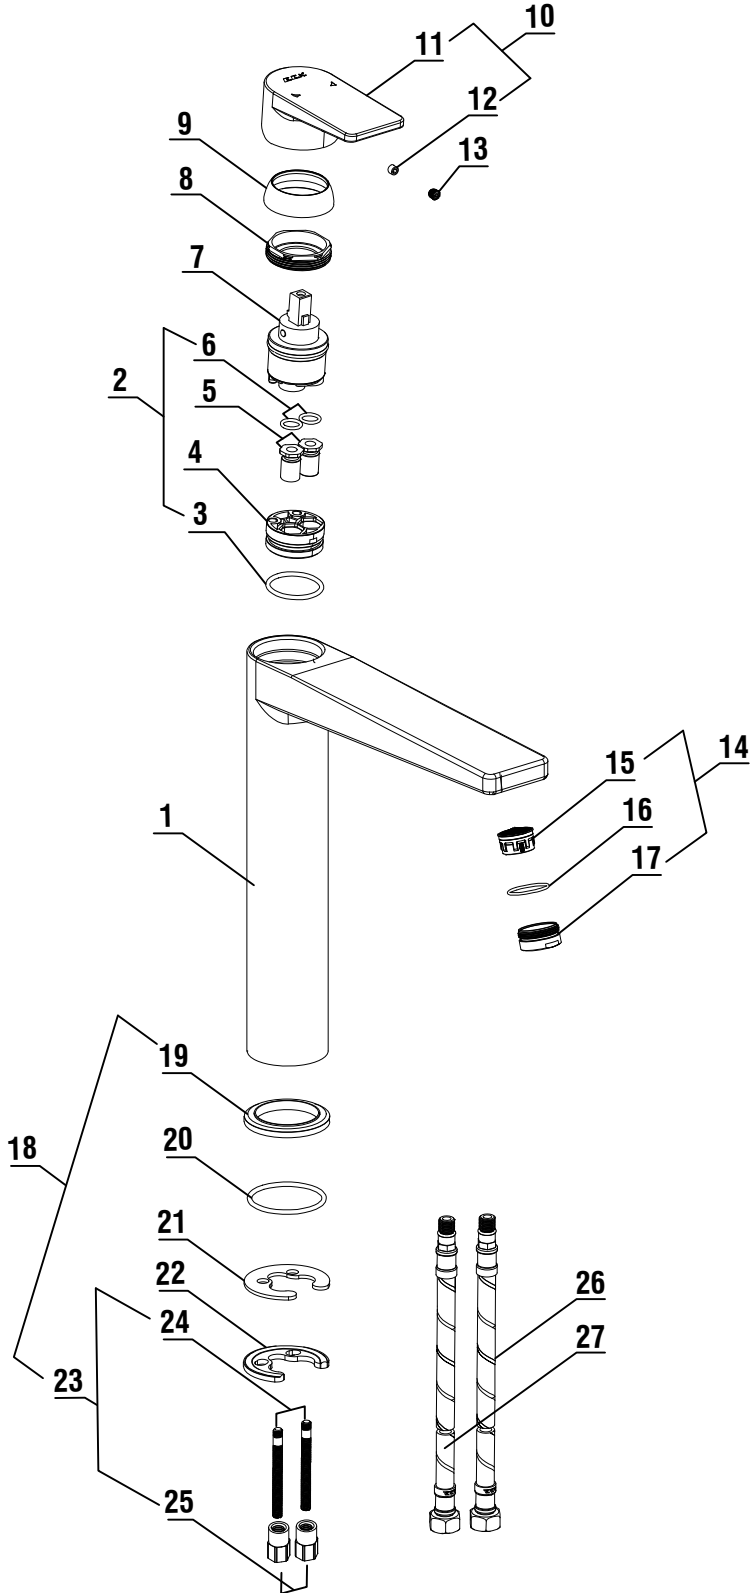

DALIA

Ürün Kodu : 102188115 / ST - Kumandalı Yüksek Tip Lavabo Bataryası (İhracat Kodu: 102188115EX/102188115STEX)
Product Code: 102188115 / ST- Tall Type Basin Mixer with Pop-Up (Export Code: 102188115EX/102188115STEX)

*Localization product codes are available.

| NO | PARÇA KODU PART CODE | PARÇA ADI PART NAME | PART NAME |
|----|-------------------------|------------------------|------------------|
| 1 | 110777314 | GÖVDE | BODY |
| 2 | 102126362P | İÇ GÖVDE GRUBU | INNER BODY GROUP |
| 3 | 110810415 | O-RING | O-RING |
| 4 | 110807081 | PLASTİK İÇ GÖVDE | INNER BODY |
| 5 | 110614623 | İÇ GÖVDE NİPELİ | INNER BODY |
| 6 | 110810248 | O-RING | O-RING |
| 7 | 101035009 | Ø35 KARTUŞ | Ø35 CARTRIDGE |
| 8 | 110618474 | BASKI SOMUNU | NUT |
| 9 | 110715356 | ROZET | ROSETTE |
| 10 | 103041192 | KOL GRUBU | HANDLE GROUP |
| 11 | 110712292 | KUMANDA KOLU | HANDLE PART |
| 12 | 112222056 | SETUSKUR | SET SCREW |
| 13 | 410701015 | BİCE | SCREW COVER |
| 14 | 102133106NHZ | PERLATÖR GRUBU | AERATOR GROUP |
| 15 | 102133056NHEZ | PERLATÖR | CACHE AERATOR |
| 16 | 110810370 | O-RING | O-RING |
| 17 | 110718417 | SOMUN | NUT |
| 18 | 103051146 | ALT BAĞLANTI GRUBU | FIXING GROUP |
| 19 | 110715261PH | ALT ROZET | BASE |
| 20 | 110810381 | O-RING | O-RING |
| 21 | 110803712 | CONTA | GASKET |
| 22 | 110717083 | RONDEL | METAL WASHER |
| 23 | 102199330 | SAPLAMA GRUBU | STUD BOLT GROUP |
| 24 | 110722166 | VIDA | SCREW |
| 25 | 110618446 | SOMUN | NUT |
| 26 | 102139011 | ESNEK BAĞLANTI HORTUMU | FLEXIBLE HOSE |
| 27 | 102139012 | ESNEK BAĞLANTI HORTUMU | FLEXIBLE HOSE |
| 28 | 112221001 | KUMANDA ÇUBUĞU | PULL ROD |
| 29 | 103051103 | SIFON GRUBU | WASTE GROUP |
| 30 | 110715011 | ROZET | ROSETTE |