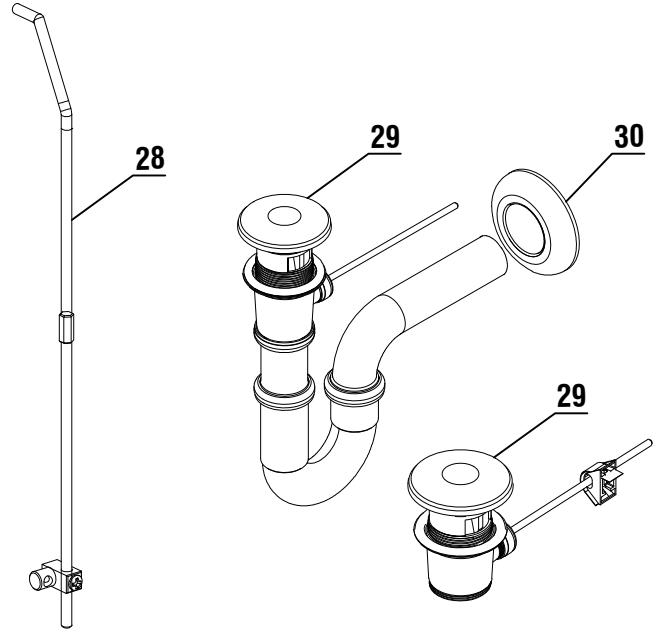

DALIA

Ürün Kodu : 102188115 / ST - Kumandalı Yüksek Tip Lavabo Bataryası (İhracat Kodu: 102188115EX/102188115STEX)
Product Code: 102188115 / ST- Tall Type Basin Mixer with Pop-Up (Export Code: 102188115EX/102188115STEX)

*Localization product codes are available.

| NO | PARÇA KODU PART CODE | PARÇA ADI PART NAME | PART NAME |
|----|-------------------------|------------------------|------------------|
| 1 | 110777314 | GÖVDE | BODY |
| 2 | 102126362P | İÇ GÖVDE GRUBU | INNER BODY GROUP |
| 3 | 110810415 | O-RING | O-RING |
| 4 | 110807081 | PLASTİK İÇ GÖVDE | INNER BODY |
| 5 | 110614623 | İÇ GÖVDE NİPELİ | INNER BODY |
| 6 | 110810248 | O-RING | O-RING |
| 7 | 101035009 | Ø35 KARTUŞ | Ø35 CARTRIDGE |
| 8 | 110618474 | BASKI SOMUNU | NUT |
| 9 | 110715356 | ROZET | ROSETTE |
| 10 | 103041192 | KOL GRUBU | HANDLE GROUP |
| 11 | 110712292 | KUMANDA KOLU | HANDLE PART |
| 12 | 112222056 | SETUSKUR | SET SCREW |
| 13 | 410701015 | BİCE | SCREW COVER |
| 14 | 102133106NHZ | PERLATÖR GRUBU | AERATOR GROUP |
| 15 | 102133056NHEZ | PERLATÖR | CACHE AERATOR |
| 16 | 110810370 | O-RING | O-RING |
| 17 | 110718417 | SOMUN | NUT |
| 18 | 103051146 | ALT BAĞLANTI GRUBU | FIXING GROUP |
| 19 | 110715261PH | ALT ROZET | BASE |
| 20 | 110810381 | O-RING | O-RING |
| 21 | 110803712 | CONTA | GASKET |
| 22 | 110717083 | RONDEL | METAL WASHER |
| 23 | 102199330 | SAPLAMA GRUBU | STUD BOLT GROUP |
| 24 | 110722166 | VIDA | SCREW |
| 25 | 110618446 | SOMUN | NUT |
| 26 | 102139011 | ESNEK BAĞLANTI HORTUMU | FLEXIBLE HOSE |
| 27 | 102139012 | ESNEK BAĞLANTI HORTUMU | FLEXIBLE HOSE |
| 28 | 112221001 | KUMANDA ÇUBUĞU | PULL ROD |
| 29 | 103051103 | SIFON GRUBU | WASTE GROUP |
| 30 | 110715011 | ROZET | ROSETTE |