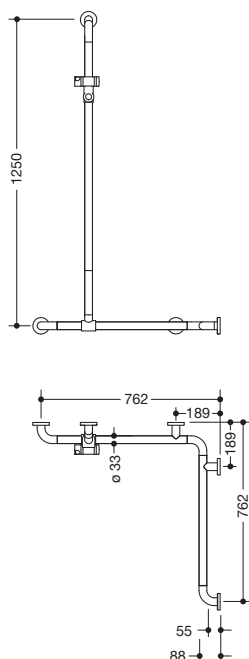

Abbildung ähnlich

### Duschhandlauf mit verschiebbarer Brausehalterstange 801.35.99340

- waagrecht und senkrecht angeordnete, im rechten Winkel verbundene Stangen mit Befestigungsrosetten, nach oben im 45° Winkel gebogen
- seitlich (zur Montage) verschiebbarer Brausehalterstange
- die Form des oberen Bogens erschwert die Befestigung von Seilen, Schnüren oder Ähnlichem
- der untere Befestigungspunkt sollte maximal auf einer Höhe von 850 mm liegen
- Brausehalter kann stufenlos geneigt und in der Höhe verstellt werden
- mit durchgehendem, korrosionsgeschütztem Stahlkern
- Montage an der Wand mit Befestigungsmaterial
- links- und rechtsseitig montierbar
- senkrechte Länge 1250 mm, waagerechte Längen (Eckmontage) je 762 mm
- 90 mm tief, Stangen Durchmesser 33 mm, Rosetten Durchmesser 70 mm
- aus hochwertigem Polyamid nach HEWI Farbtabelle
- Befestigungsmaterial BM211 im Lieferumfang enthalten
- bei der Montage mit Rosettenbefestigungen auf Leichtbauwänden benötigt man eine Hinterfütterung, z.B. Schichtholzplatten > 20 mm dick.

### Abmessungen in mm