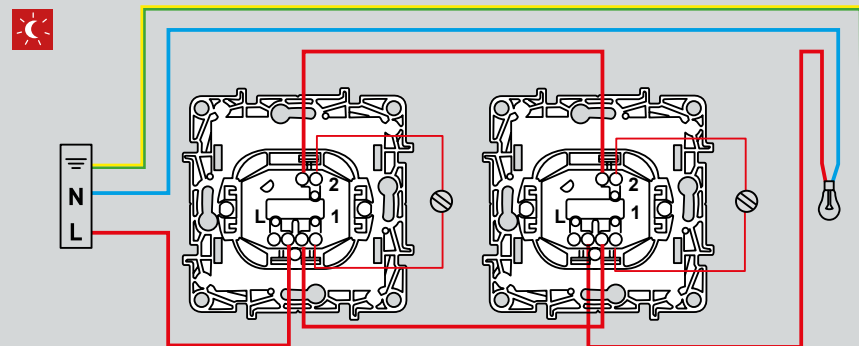

ПОДКЛЮЧЕНИЕ ПЕРЕКЛЮЧАТЕЛЕЙ

УПРАВЛЕНИЕ ОСВЕЩЕНИЕМ С ДВУХ МЕСТ

ДВУМЯ ПЕРЕКЛЮЧАТЕЛЯМИ
НА ДВА НАПРАВЛЕНИЯ С ПОДСВЕТКОЙ

82064622 82064654
82064623 82064655

УПРАВЛЕНИЕ ОСВЕЩЕНИЕМ С ТРЕХ МЕСТ

ПЕРЕКЛЮЧАТЕЛЯМИ НА ДВА НАПРАВЛЕНИЯ
И ПРОМЕЖУТОЧНЫМ ПЕРЕКЛЮЧАТЕЛЕМ