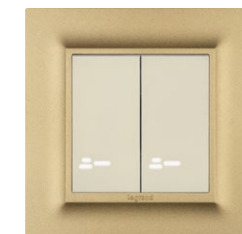

БЛАГОРОДСТВО И ИЗЫСКАННОСТЬ

Классический стиль создает атмосферу комфорта и элегантности. В интерьере гармонично объединяются простые формы, чистые линии, сдержанные цвета и симметрия. Розетки и выключатели Legrand смогут подчеркнуть актуальность и практичность классического стиля.