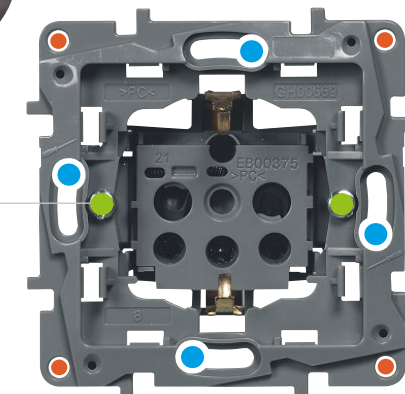

## МЕХАНИЗМ ИНФОРМАЦИОННОЙ РОЗЕТКИ

Для установки и подключения информационных розеток не требуется специальный инструмент.

Прочный суппорт со специальным профилем, облегчающий многоместный монтаж

МНОЖЕСТВО ВАРИАНТОВ КРЕПЛЕНИЯ СУППОРТА:

- 1 прикручивание шурупами к монтажной коробке;
- 2 прибивание гвоздями;
- 3 крепление захватами.