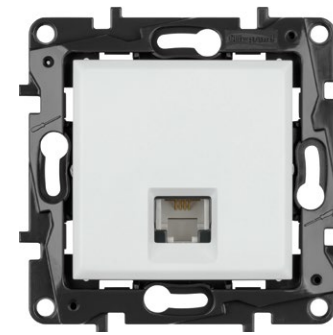

Информационная розетка RJ 45, кат. 5, UTP

Телефонная розетка RJ11

Белый	82064700
Слоновая кость	82064701
Шампань	82064638
Магнезиум	82064639