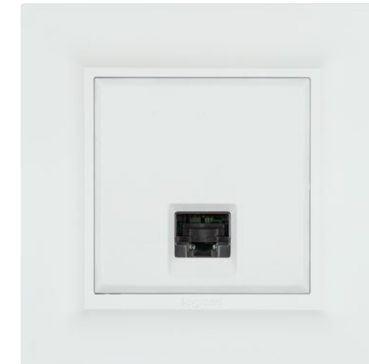

ИНФОРМАЦИОННЫЕ
РОЗЕТКИ RJ45