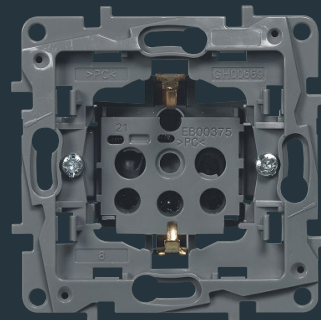

МЕХАНИЗМ РОЗЕТКИ