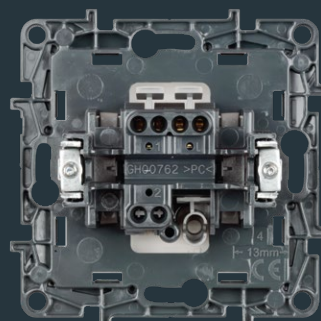

МЕХАНИЗМ ВЫКЛЮЧАТЕЛЯ