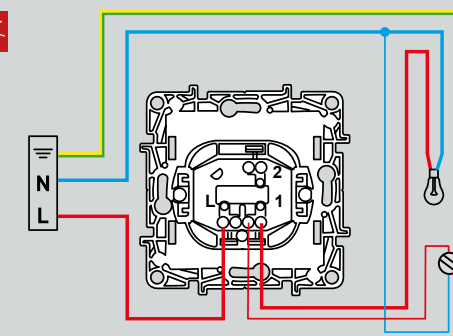

82064606 82064640
82064607 82064641