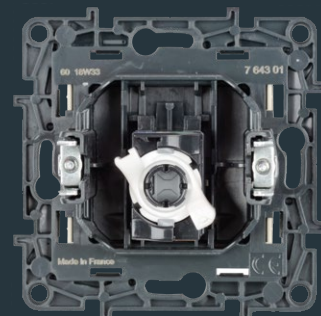

МЕХАНИЗМ ИНФОРМАЦИОННОЙ РОЗЕТКИ

Для установки и подключения информационных розеток не требуется специальный инструмент.