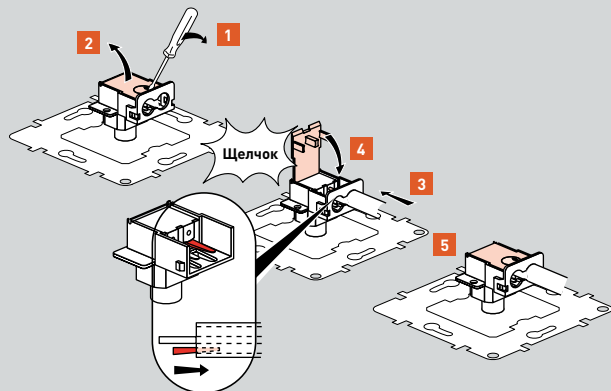

ПОСЛЕДОВАТЕЛЬНОЕ ПОДКЛЮЧЕНИЕ