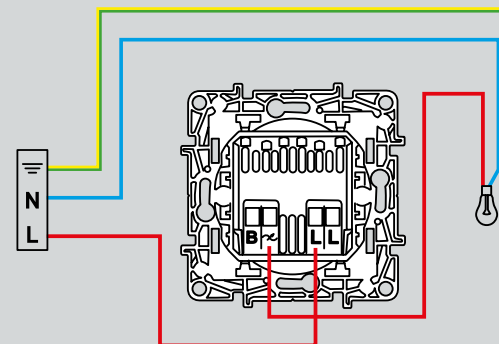

82064646 82064660
82064647 82064661

В случае некорректной работы
светорегулятора измените положение
переключателя, см. рисунок.

		R		L		C/L			
200 В / 240 В	Макс.	300 Вт	300 Вт	300 ВА	300 ВА	300 ВА	300 ВА	75 Вт***	75 Вт***
	Мин.	5 Вт	5 Вт	5 ВА	5 ВА	5 ВА	5 ВА	5 Вт	5 Вт

* Использовать только трансформаторы, рассчитанные на работу с электронными выключателями.

** Диммируемые.

*** (Или макс. 10 ламп).

Подсветка

Режим подсветки предназначен для обозначения места нахождения выключателя в темноте.

Индикация

Режим индикации предназначен для визуального информирования о включенном освещении. Например: кладовка с внешним выключателем.

Энергосбережение

Нагрузка Лампочка подсветки/индикации