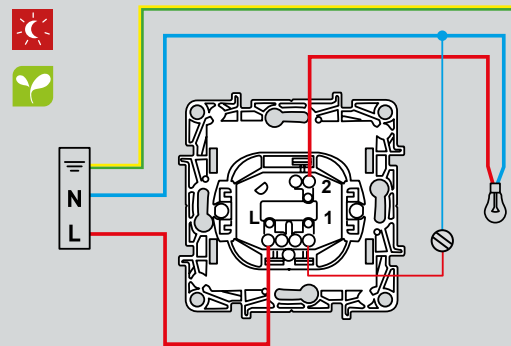

## ПОДКЛЮЧЕНИЕ ПЕРЕКЛЮЧАТЕЛЕЙ

ПОДКЛЮЧЕНИЕ ПЕРЕКЛЮЧАТЕЛЕЙ НА ДВА  
НАПРАВЛЕНИЯ С ПОДСВЕТКОЙ ДЛЯ ПРЕДОТВРАЩЕНИЯ  
МЕРЦАНИЯ ЭНЕРГОСБЕРЕГАЮЩИХ И СВЕТОДИОДНЫХ  
ЛАМП В ВЫКЛЮЧЕННОМ СОСТОЯНИИ

82064622 82064654  
82064623 82064655