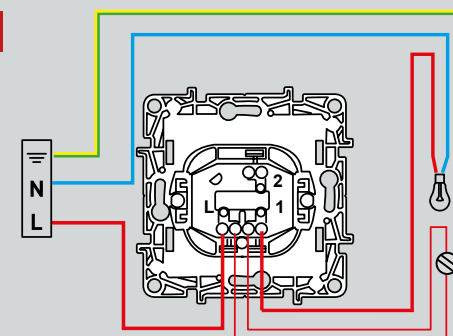

ОДНОКЛАВИШНЫЕ ВЫКЛЮЧАТЕЛИ С ПОДСВЕТКОЙ ИЛИ ИНДИКАЦИЕЙ

82064606 82064640
82064607 82064641