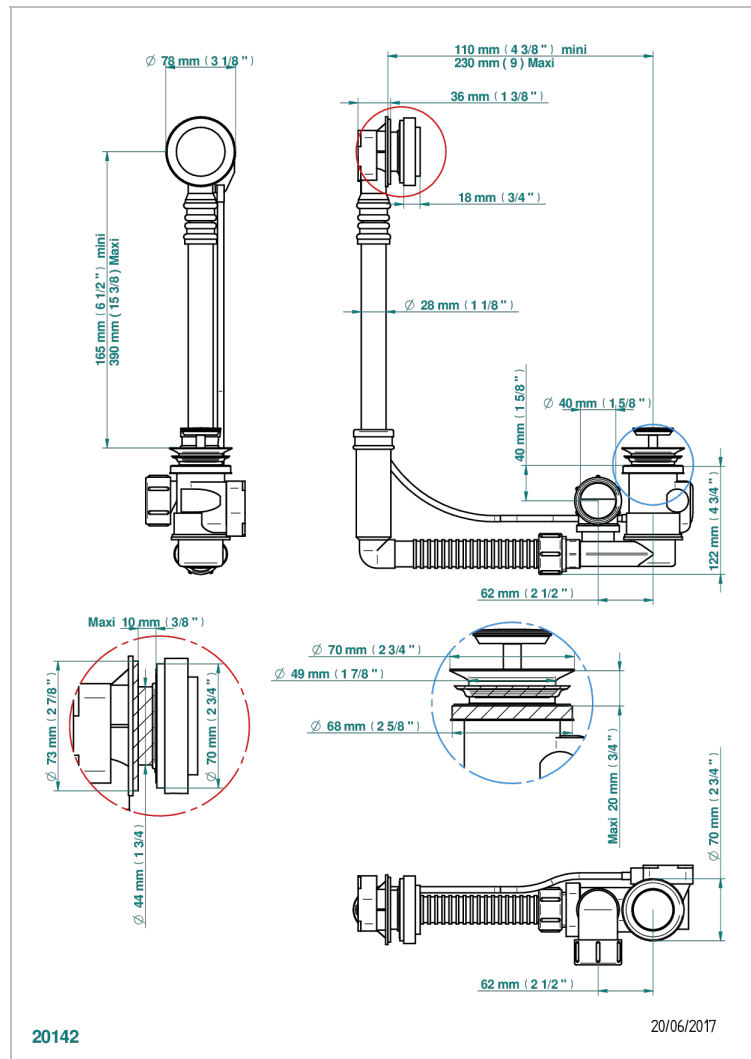

Перелив GEBERIT для ванны. Регулируемая высота : от 165 мм до 390 мм регулируемый вынос: от 110мм до 230мм - европейская модель - выпуск Ø 40 мм поставляется со стильный ручкой управления

20142

20/06/2017

ХАРАКТЕРИСТИКИ

- Faubourg - чёрный фарфор
- Перелив GEBERIT для ванны. Регулируемая высота : от 165 мм до 390 мм регулируемый вынос: от 110мм до 230мм - европейская модель - выпуск Ø 40 мм поставляется со стильный ручкой управления