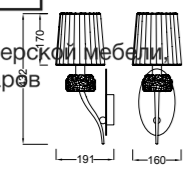

Продажа дизайнерской мебели, света и аксессуаров по всей России

8 (800) 500-70-36
hello@barcelonadesign.ru
www.barcelonadesign.ru