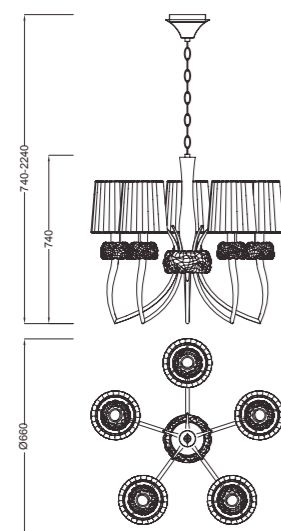

- 4630**
E14 9x13W - 220/240V (no incl.)
Cromo - Chrome Pantalla blanca - White Shade
- 4730**
E14 9x13W - 220/240V (no incl.)
Cuero - Antique brass Pantalla blanca - White Shade

4631/4731 - Colgante/Pendant Lamp