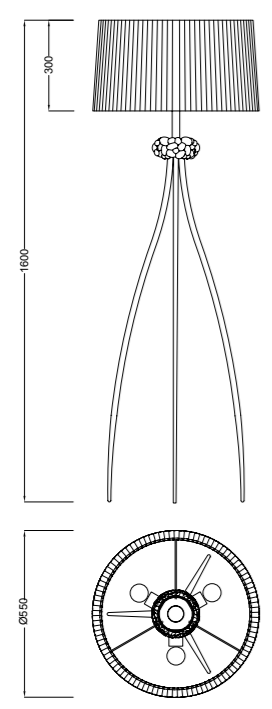

Продажа дизайнерской мебели, света и аксессуаров по всей России

8 (800) 500-70-36
hello@barcelonadesign.ru
www.barcelonadesign.ru

4635
E14 1x13W - 220/240V (no incl.)
Cromo - Chrome Pantalla blanca - White Shade

4735
E14 1x13W - 220/240V (no incl.)
Cuero - Antique brass Pantalla blanca - White Shade

4636/4736 - Sobremesa/Table Lamp

4636
E27 1x23W - 220/240V (no incl.)
Cromo - Chrome Pantalla blanca - White Shade

4736
E27 1x23W - 220/240V (no incl.)
Cuero - Antique brass Pantalla blanca - White Shade

4637/4737 - Sobremesa/Table Lamp

4637
E14 1x13W - 220/240V (no incl.)
Cromo - Chrome Pantalla blanca - White Shade

4737
E14 1x13W - 220/240V (no incl.)
Cuero - Antique brass Pantalla blanca - White Shade

4638/4738 - Pie de Salón/Floor Lamp