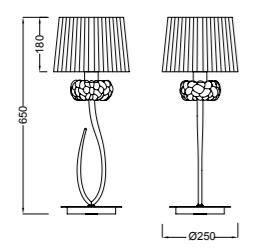

4636/4736 - Sobremesa/Table Lamp