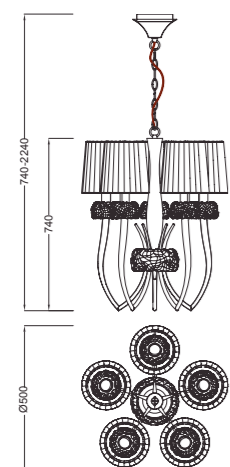

4632/4732 - Colgante/Pendant Lamp

1. **4632**
   E14 5x13W - 220/240V (no incl.)
   Cromo - Chrome Pantalla blanca - White Shade
2. **4732**
   E14 5x13W - 220/240V (no incl.)
   Cuero - Antique brass Pantalla blanca - White Shade