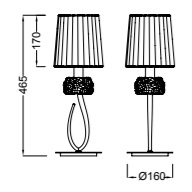

4637/4737 - Sobremesa/Table Lamp