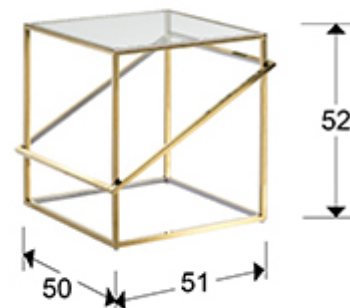

Moonlight 685216

ЖУРНАЛЬНЫЕ СТОЛИКИ

Столик с встроенной подсветкой LED, из полированной нержавеющей стали с золотистым покрытием. Столешница из закаленного прозрачного стекла толщиной 10 мм. Светодиодная лента под рассеивателем из белого поликарбоната. Лента LED 18W, 3000 K, 296 Lm.

ОБЩАЯ ИНФОРМАЦИЯ

Каталог: M34 Mobiliario y Decoración
Страница: 56
Код EAN: 8435435323318
Тип: ЖУРНАЛЬНЫЕ СТОЛИКИ
Коллекция: Moonlight

РАЗМЕРЫ

Размеры: ↔ 51,0 ↓ 52,0 ↗ 51,0 см
Вес: 8,7 Kg
Packaging weight 1: 4,0 Kg
Packaging weight 2: 4,7 Kg

РАЗМЕРЫ УПАКОВКИ

Вес: 11,6 Kg
Объем: 0,2090м³
Количество упаковок: 2
Размеры упаковки 1: ↔ 58,0 ↓ 58,0 ↗ 57,0 см
Размеры упаковки 2: ↔ 49,0 ↓ 51,0 ↗ 7,0 см

ТЕХНИЧЕСКИЕ ХАРАКТЕРИСТИКИ

Класс электробезопасности: Class 3
максимальная мощность: 18W
Напряжение: 100/240 V
Частота сети: 50/60 Hz
Диммирование: NO
Цветовая температура: 3.000 K
Средний срок службы: 30.000 h