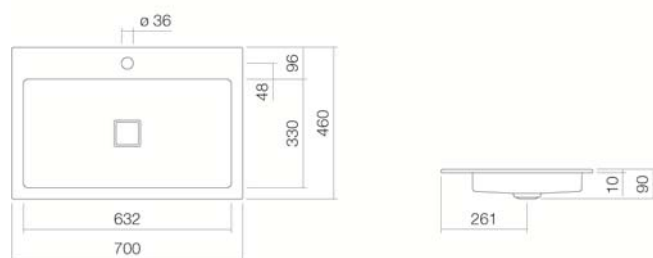

#### Caratteristica

Titolo di articolo	EB.RE700H.2
Numero di articolo	2208000000
Colore standard	Bianco
Varianti	Bianco, idrorepellente (XXXX XXX 400) Bianco, superficie antibatterica (XXXX XXX 401)
Modello standard	con foro per il rubinetto, senza troppo pieno
Varianti	fori per rubinetteria a tre fori, fori per il dispenser, colori speciali e opachi
Dimensione	700 x 460 x 65 mm
Materiale	Acciaio vetrificato
Peso netto	5,8 kg
Montaggio	per l'incasso dall'alto e dal basso
Accessori	Sifone SI.2, Sifone SI.3, Rivestimento rubinetto a squadra sottolavabo EV.3, Dispenser da incasso cromato LS.1, Piletta di scarico cromata VT.1
Indicazioni per la rubinetteria	Punto di caduta ottimale ca. 120 – 150 mm dal centro del foro.

#### Specifiche Testo

Lavabo da incasso, rettangolare, 700 x 460 mm, profondità del bacino 90 mm, vetrificato internamente ed esternamente, bianco, con foro per il rubinetto, senza troppo pieno, compresi piletta di scarico con calotta vetrificata bianca e kit di fissaggio