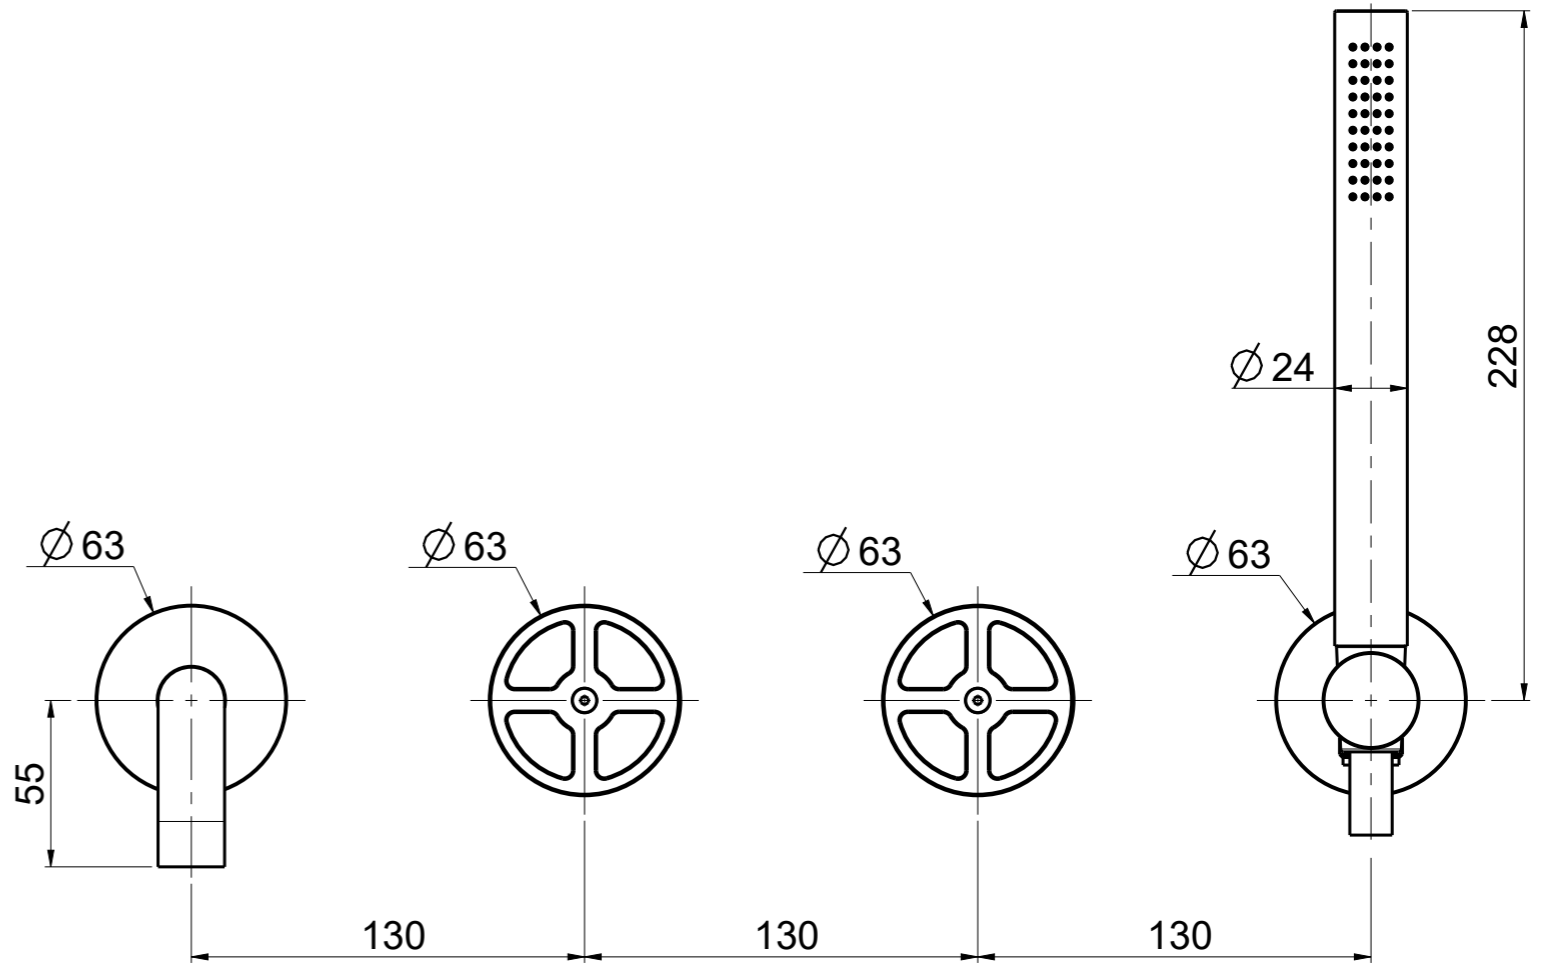

Questo disegno e' di proprieta' Quadro. s.r.l. che, a norma di legge, si riserva tutti i diritti.

Via Bonetto 40 28017 San Maurizio d'Opaglio (No) Italy
info@quadrodesign.it - quadrodesign.it

Data	Versione	Scala	
20/5/2020	1.2	2:5	
Articolo 2069			